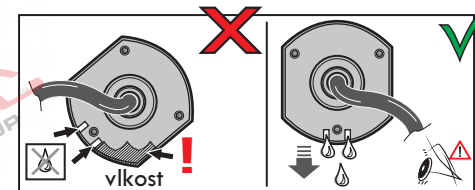

Auto zásuvka zadní vývod

Auto zásuvka SKL boční vývod
zaklápění pod nárazník s prodlouženou zárukou

ISO/DIN 11446