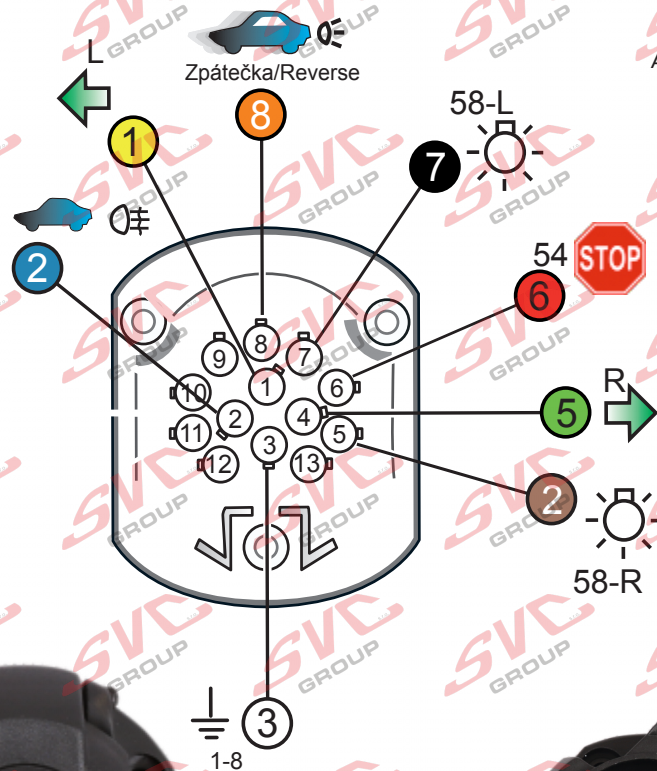

www.svcgroup.cz

Vysokov 179
547 01 Náchod
Česká republika

+420 603 360 607 +420 491421021 svc@svgroup.cz

Zapojení auto zásuvky pro tažné zařízení SVC GROUP

13/8 - pinová auto zásuvka

doporučená pro nosiče kol

www.svgroup.cz

Zapojení 8 pinů v 13 pinové auto zásuvce doporučeno pokud se využívá tažné převážně jen pro nosiče kol

1		L		- Žlutá - Yellow	21 W
2				- Modrá - Blue	2x21 W
3		1-8		- Bílá - White	Ukostření pro pin Earth for contact č. 1-8
4		R		- Zelená - Green	21 W
5		58-R		- Hnědá - Brown	21 W
6		54		- Červená - Red	3x21 W
7		58-L		- Černá - Black	21 W