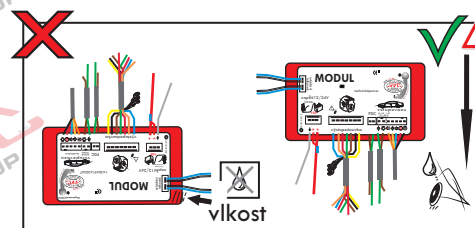

Auto zásuvka zadní vývod

Auto zásuvka SKL boční vývod
zaklápění pod nárazník s prodlouženou zárukou

ISO/DIN 11446