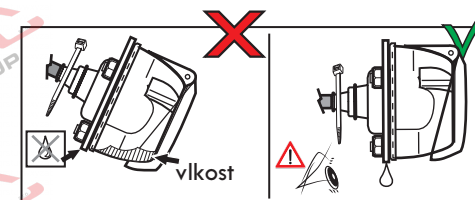

Auto zásuvka zadní vývod

Auto zásuvka SKL boční vývod
zaklápění pod nárazník s prodlouženou zárukou

ISO/DIN 11446