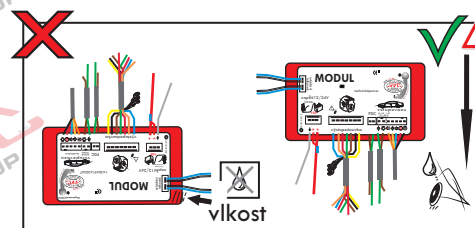

Zapojení auto zásuvky pro tažné zařízení SVC GROUP

13/8 - pinová auto zásuvka

doporučená pro nosiče kol

www.svgroup.cz

Zapojení 8 pinů v 13 pinové auto zásuvce doporučeno pokud se využívá tažné převážně jen pro nosiče kol

Auto zásuvka zadní vývod

Auto zásuvka SKL boční vývod
zaklápění pod nárazník s prodlouženou zárukou

ISO/DIN 11446

1	L	- Žlutá - Yellow	21 W
2		- Modrá - Blue	2x21 W
3	1-8	- Bílá - White	Ukostření pro pin Earth for contact č. 1-8
4	R	- Zelená - Green	21 W
5	58-R	- Hnědá - Brown	21 W
6	54 ø 1mm	- Červená - Red	3x21 W
7	58-L	- Černá - Black	21 W

8	 Spátečka/Reverz	- Oranžová - Orange	2x21 W
9	30+ max 20 ampér		Neosazeno
10	15+ max 20 ampér ø 2,5mm		Neosazeno
11	10		Neosazeno
			Neosazeno
13	9		Neosazeno