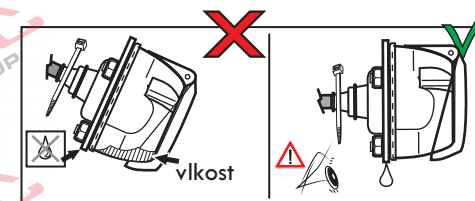

Zapojení auto zásuvky pro tažné zařízení SVC GROUP

13/8 - pinová auto zásuvka

doporučená pro nosiče kol

www.svgroup.cz

Zapojení 8 pinů v 13 pinové auto zásuvce doporučeno pokud se využívá tažné převážně jen pro nosiče kol

Auto zásuvka zadní vývod

Auto zásuvka SKL boční vývod
zaklápění pod nárazník s prodlouženou zárukou

ISO/DIN 11446

1	L	- Žlutá - Yellow	21 W
2		- Modrá - Blue	2x21 W
3	1-8	- Bílá - White	Ukostření pro pin Earth for contact č. 1-8
4	R	- Zelená - Green	21 W
5	58-R	- Hnědá - Brown	21 W
6	54 ø 1mm	- Červená - Red	3x21 W
7	58-L	- Černá - Black	21 W

8	 Spátečka/Reverz	- Oranžová - Orange	2x21 W
9	30+ max 20 ampér		Neosazeno
10	15+ max 20 ampér ø 2,5mm		Neosazeno
11	10		Neosazeno
			Neosazeno
13	9		Neosazeno