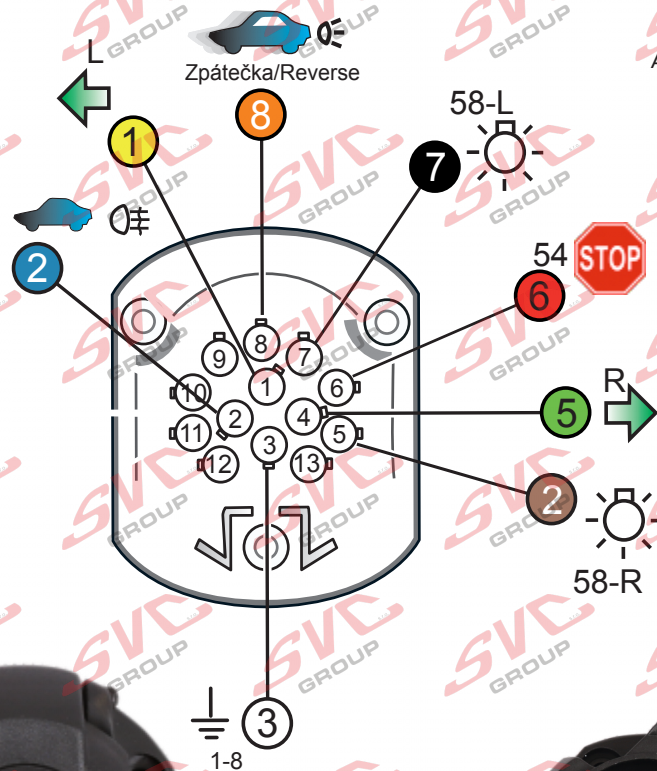

www.svcgroup.cz

Zapojení auto zásuvky pro tažné zařízení SVC GROUP

13/8 - pinová auto zásuvka

doporučená pro nosiče kol

www.svgroup.cz

Zapojení 8 pinů v 13 pinové auto zásuvce doporučeno pokud se využívá tažné převážně jen pro nosiče kol

Auto zásuvka zadní vývod

Auto zásuvka SKL boční vývod
zaklápění pod nárazník s prodlouženou zárukou

ISO/DIN 11446

1	L	- Žlutá - Yellow	21 W
2		- Modrá - Blue	2x21 W
3	1-8	- Bílá - White	Ukostření pro pin Earth for contact č. 1-8
4	R	- Zelená - Green	21 W
5	58-R	- Hnědá - Brown	21 W
6	54 ø 1mm	- Červená - Red	3x21 W
7	58-L	- Černá - Black	21 W