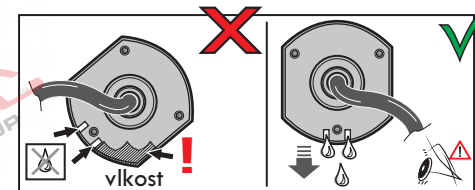

Zapojení auto zásuvky pro tažné zařízení SVC GROUP

13/8 - pinová auto zásuvka

doporučená pro nosiče kol

www.svgroup.cz

Zapojení 8 pinů v 13 pinové auto zásuvce doporučeno pokud se využívá tažné převážně jen pro nosiče kol

Auto zásuvka zadní vývod

Auto zásuvka SKL boční vývod
zaklápění pod nárazník s prodlouženou zárukou

ISO/DIN 11446

1	L	- Žlutá - Yellow	21 W
2		- Modrá - Blue	2x21 W
3	1-8	- Bílá - White	Ukostření pro pin Earth for contact č. 1-8
4	R	- Zelená - Green	21 W
5	58-R	- Hnědá - Brown	21 W
6	54 ø 1mm	- Červená - Red	3x21 W
7	58-L	- Černá - Black	21 W

8	 Spátečka/Reverz	- Oranžová - Orange	2x21 W
9	30+ max 20 ampér		Neosazeno
10	15+ max 20 ampér ø 2,5mm		Neosazeno
11	10		Neosazeno
			Neosazeno
13	9		Neosazeno