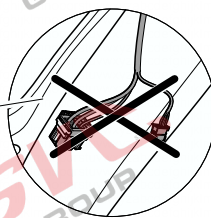

Jsou to elektro přípojky v naší nabídce pro 7 pinů: VW-190-B1 nebo EJ 737342

13Pinů: VW-190-H1 nebo EJ 748242

SEAT Arona

11/2017 >>

Vozidlo s přípravou pro přípojku tažného zařízení

bk
6 PIN

bk
10 PIN

Vozidlo bez přípravy pro přípojku tažného zařízení