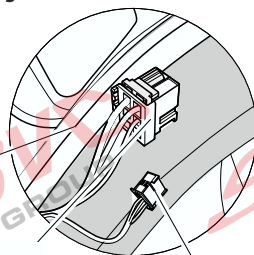

Jsou to elektro přípojky v naší nabídce pro 7 pinů: VW-190-B1 nebo EJ 737342

13Pinů: VW-190-H1 nebo EJ 748242

SEAT Arona

11/2017 >>

Vozidlo s přípravou pro přípojku tažného zařízení

bk
6 PIN

bk
10 PIN

Vozidlo bez přípravy pro přípojku tažného zařízení