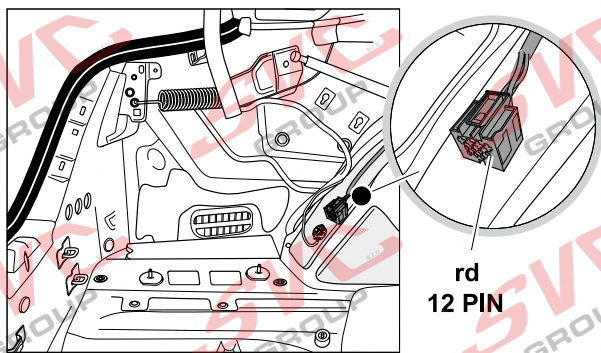

Umístění konektorů pro vozidlo s přípravou a bez přípravy pro tažné zařízení

Nejste li si jistý výbavou vozu použijte elktropřípojku u které se nemusí rozlišovat vozidlo s přípravou a bez přípravy

Jsou to elektro přípojky v naší nabídce pro 7 pinů: VW-190-B1 nebo EJ 737342

13Pinů: VW-190-H1 nebo EJ 748242

VW Passat B8 Variant / Alltrack

11/2014 >>

VW Passat B8 Limousine

11/2014 >>

VW Arteon

06/2017 >>

VW Arteon Shooting Brake

09/2020 >>

Vozidlo s přípravou pro přípojku tažného zařízení

-> 11/2014 ->

11/2014 ->

rd
12 PIN

bk
6 PIN
bk
10 PIN

Vozidlo bez přípravy pro přípojku tažného zařízení

www.svcgroup.cz

SVC GROUP. s.r.o

Průmyslová zóna 179

547 01 Náchod

Česká Republika

SVC GROUP ©-11/19