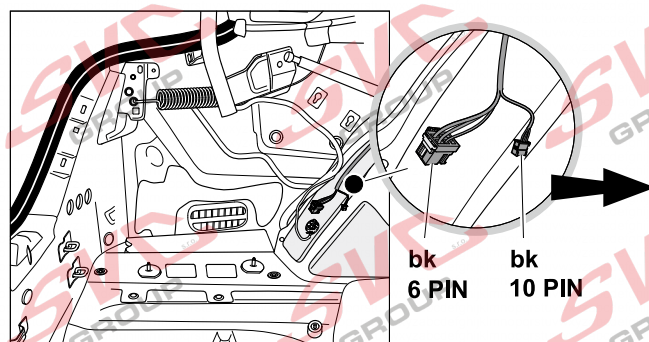

VW Arteon Shooting Brake

09/2020 >>

Vozidlo s přípravou pro přípojku tažného zařízení

-> 11/2014 ->

11/2014 ->

rd
12 PIN

bk
6 PIN
bk
10 PIN

Vozidlo bez přípravy pro přípojku tažného zařízení