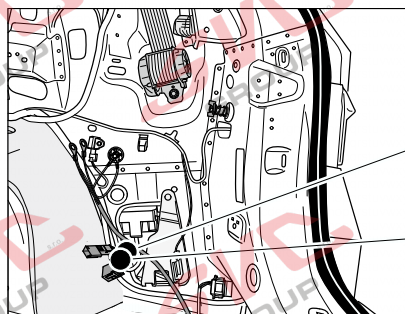

13Pinů: VW-190-H1 nebo EJ 748242

ŠKODA Karog

09/2017 ->

Vozidlo s přípravou pro přípojku tažného zařízení

bk
6 PIN bk
10 PIN

Vozidlo bez přípravy pro přípojku tažného zařízení

www.svcgroup.cz

SVC GROUP s.r.o