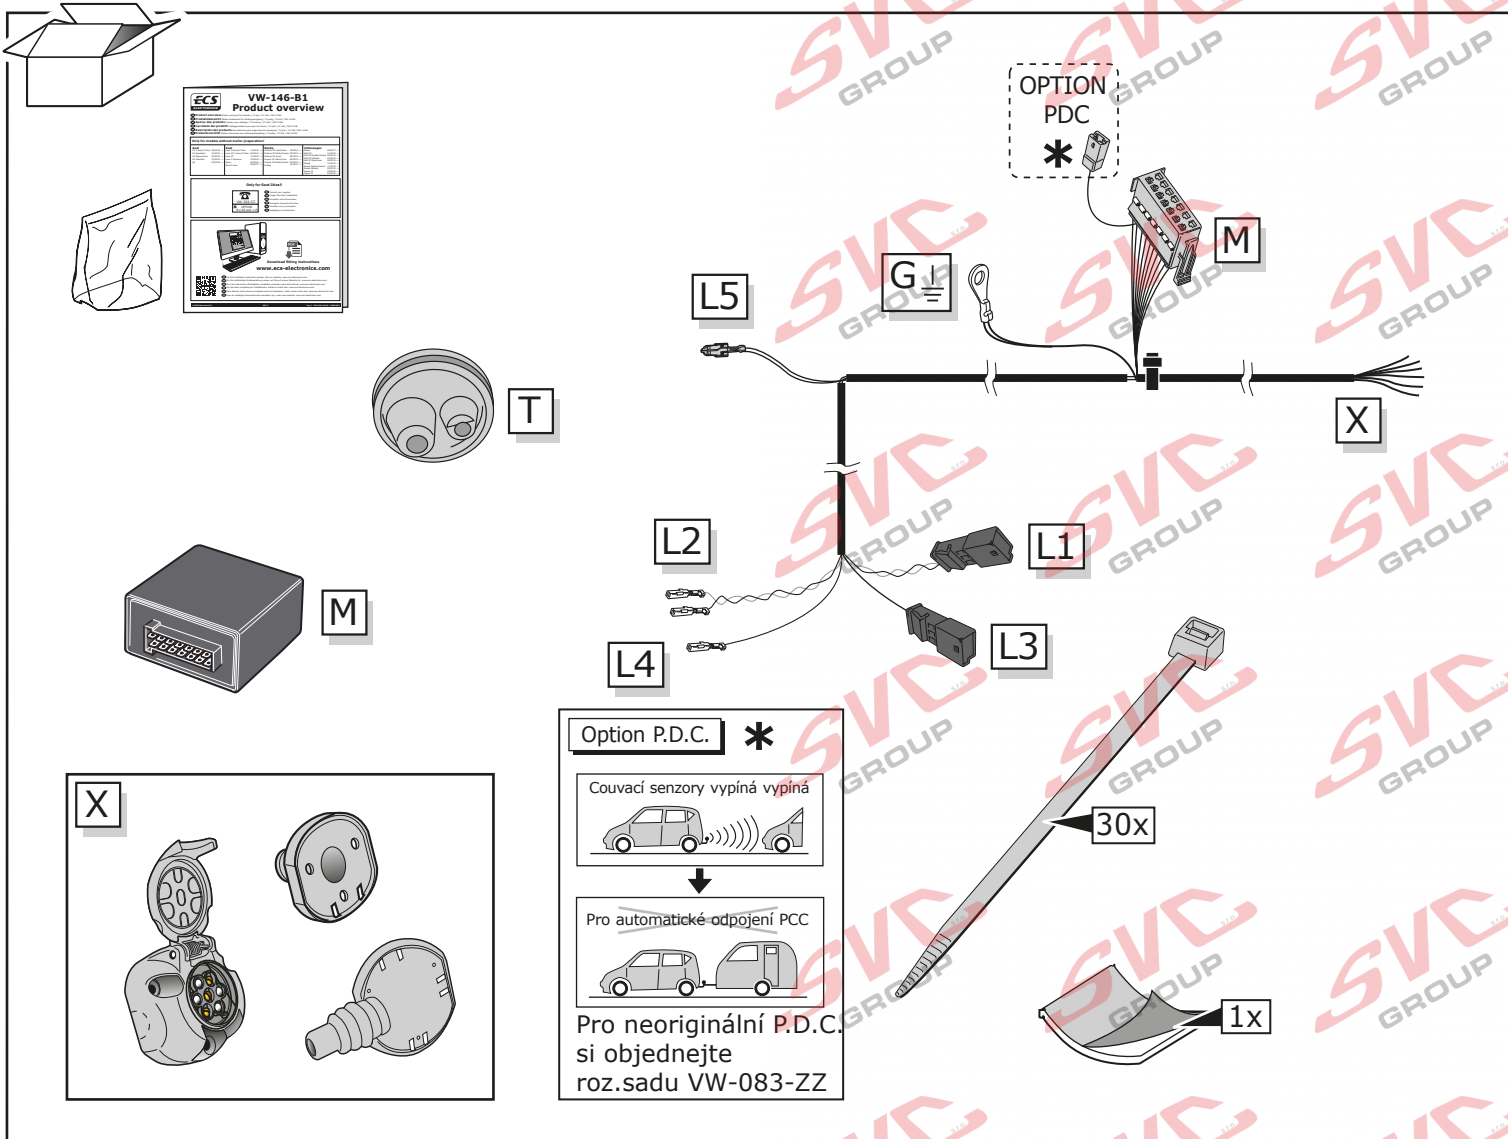

Elektropřípojka
Wiring kit
Trekhaakkabelset
E-satz
Faisceau D'attelage
Barra de remolque
Wiązka elektryczna
Vetokoukun vaijerisarja
Гачковий джгут

výrobce / dodavatel

SVC Group s.r.o.

Odkaz na produkt:

<https://www.svcgroup.cz/tazne-zarizeni-sro-uby-pevny-skoda-rapid-monte-carlo-10-2012-2018-p7283-v960>

www.svcgroup.cz

- CZ** Seznam dílu montážní sady
- SK** Zoznam dielu montážnej sady
- GB** Part list
- DE** Einzelteilliste

- FR** Liste de pieces
- IT** Lista de componenti
- ES** Elenco componenti
- NL** Onderdelenlijst

Parametry pinu a zařízení

	↔	↔	↔	⊥ 1-8	↔	☀	STOP	☀	Reverse	15Amp	15Amp	⊥ 10	—	⊥ 9
7 PIN	1/L	2/54g		3/31	4/R	5/58-R	6/54	7/58-L	X	X	X	X	-	X
13 PIN	1/L	2/54g		3/31	4/R	5/58-R	6/54	7/58-L	8	9	10	11	-	13
Pmax	21W	21W			X	21W	42W	3x21W	42W	21W	180W/15Amp	180W/15Amp		
ISO	YE	BU			WH	GN	BN	RD	BK	PI	OG	GY	WHBK	WH/RD