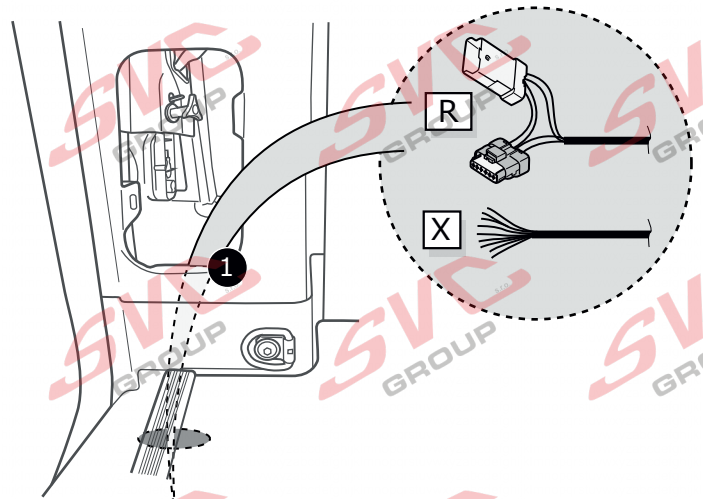

VOZIDLA s bez přípravy s modulem pro kontrolu poruchy žárovek

OP-054-BB
OP-054-DL