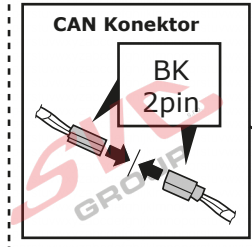

Uprěsnění pro model Příprava přívěsu