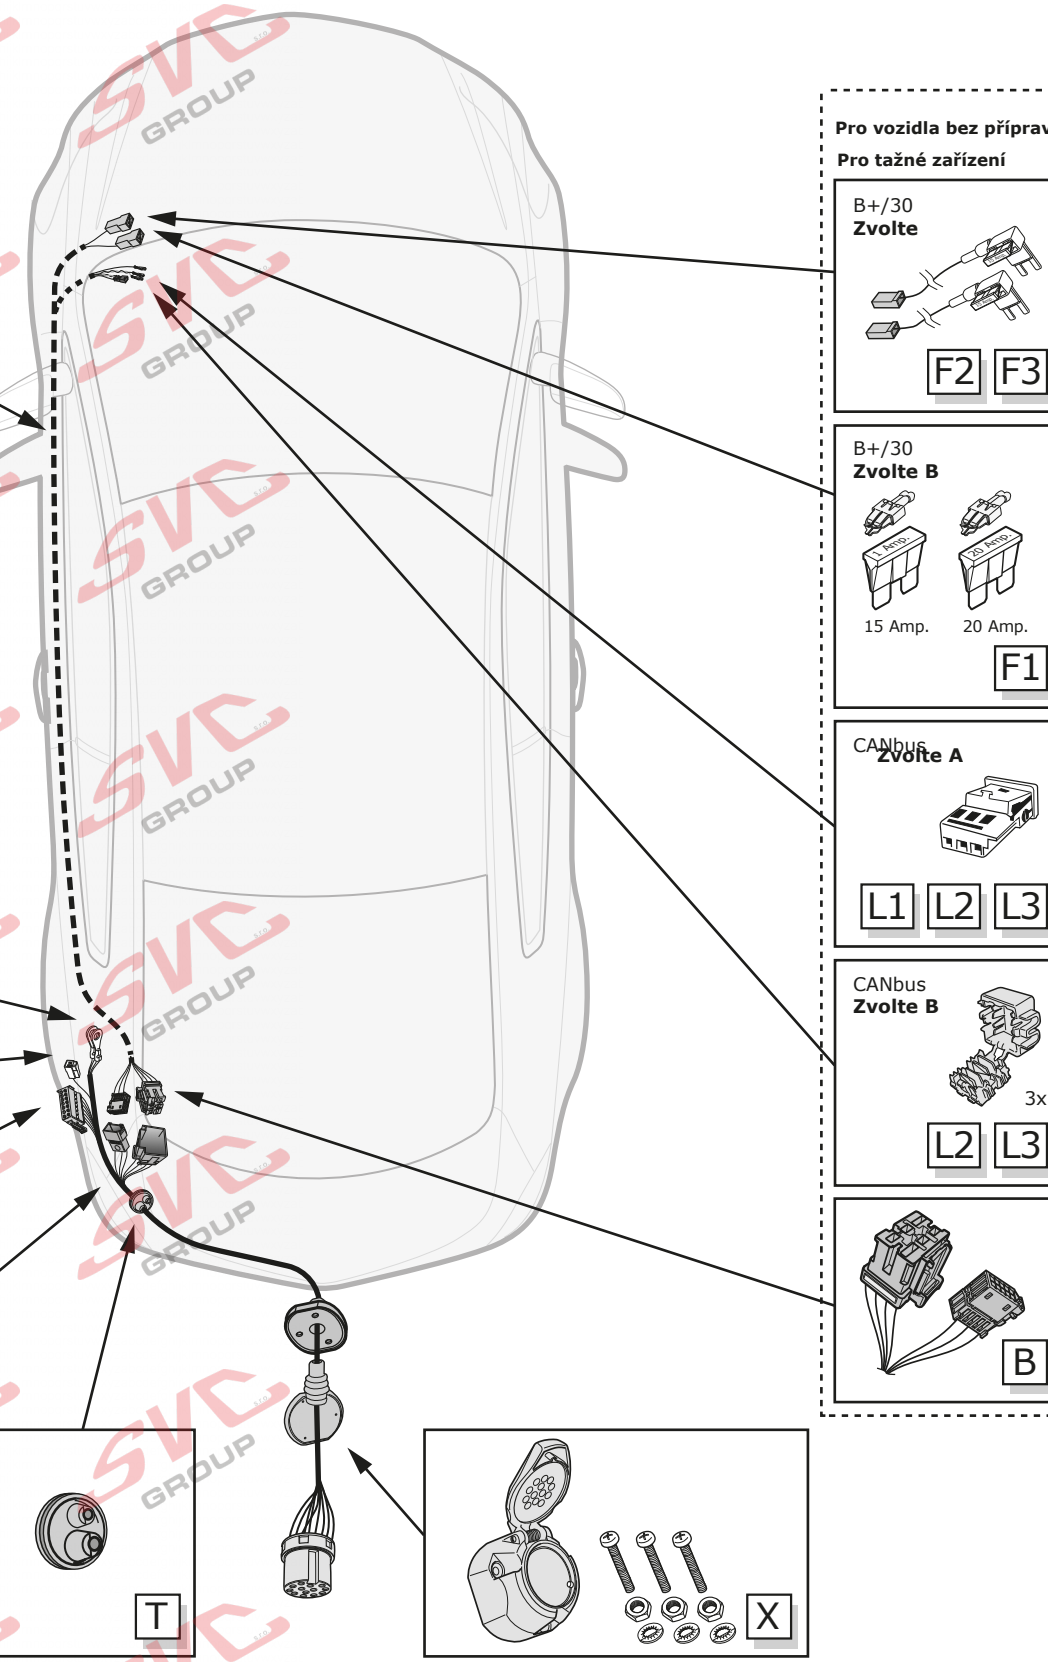

Uprěsnění pro model Příprava přívěsu

Pro vozidla bez přípravy Pro tažné zařízení