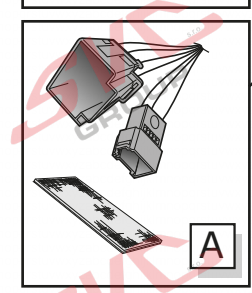

Uprěsnění pro model Příprava přívěsu