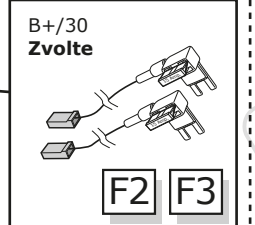

Pro vozidla bez přípravy Pro tažné zařízení