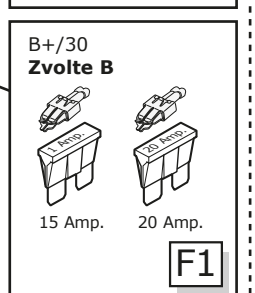

Pro vozidla bez přípravy Pro tažné zařízení