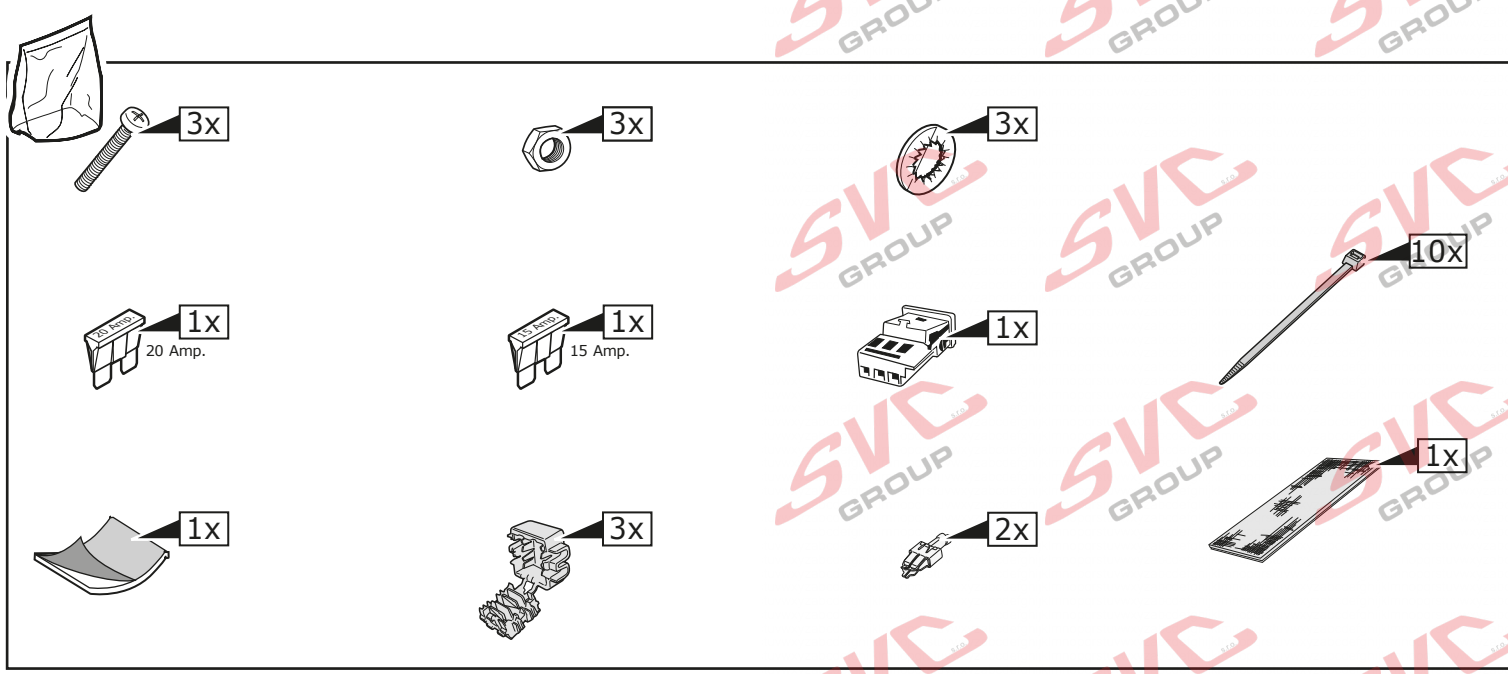

- **CZ** Seznam dílu montážní sady
- **SK** Zoznam dielu montážnej sady
- **GB** Part list
- **DE** Einzelteilliste

- **FR** Liste de pieces
- **IT** Lista de componentes
- **ES** Elenco componenti
- **NL** Onderdelenlijst
- **RUS** Список деталей комплекта сборки

Barevné označení vodičů / Farebné označenie vodičov

	RD	YE	OG	VT	GY	BU	BN	GN	WH	PE	PI	BK	LG	DG	LB	DB	NL	BG
CZ	Cervena	Zlutá	Oražová	Fialová	Šedá	Modrá	Hnědá	Zelená	Bílá	Fialová	Ružová	Černá	Světle zelená	Tmavě zelená	Světle modrá	Tmavě modrá	Přírodní barva	Bežová
SK	Cervena	Žltá	Oražová	Fialová	Šedá	Modrá	Hnědá	Zelená	Bílá	Fialová	Ružová	Černá	Světle zelená	Tmavě zelená	Světle modrá	Tmavě modrá	Přírodní barva	Bazova
EN	Red	Yellow	Orange	Violet	Grey	Blue	Brown	Green	White	Purple	Pink	Black	Light green	Dark green	Dark blue	Dark blue	Natural colour	Beige
DE	Rot	Gelb	Orange	Violett	Grau	Blau	Braun	Grün	Weiß	Lila	Rosa	Schwarz	Hellgrün	Dunkelgrün	Dunkelblau	Dunkelblau	Naturfarben	Beige
FR	Rouge	Jaune	Orange	Violet	Gris	Blue	Marron	Vert	Blanc	Pourpre	Rose	Noir	Vert clair	Vert foncé	Vert foncé	Vert foncé	Nature	Beige
IT	Rosso	Giallo	Arancione	Viola	Grigio	Blu	Marrone	Verde	Bianco	Porpora	Rosa	Nero	Verde chiaro	Verde scuro	Verde scuro	Verde scuro	Colori naturali	Beige
ES	Rojo	Amarillo	Naranja	Violeta	Gris	Azul	Marrón	Verde	Blanco	Púrpura	Rosa	Negro	Verde claro	Verde oscuro	Verde oscuro	Verde oscuro	Color natural	Beige

Parametry pinu a zařízení

	←	→	↔	↔	⊥ 1-8	↔	⊥	⊥	Reverse	15Amp	15Amp	⊥ 10	⊥	⊥ 9	
7 PIN	1/L	2/54g			3/31	4/R	5/58-R	6/54	7/58-L	X	X	X	X	-	X
13 PIN	1/L	2/54g			3/31	4/R	5/58-R	6/54	7/58-L	8	9	10	11	-	13
Pmax	21W	21W			X	21W	42W	3x21W	42W	21W	180W/15Amp	180W/15Amp	180W/15Amp	-	-
ISO	YE	BU			WH	GN	BN	RD	BK	PI	OG	GY	WH/BK	-	WH/RD

jen pro 13 pinů

IFORMACE K VÝBAVĚ