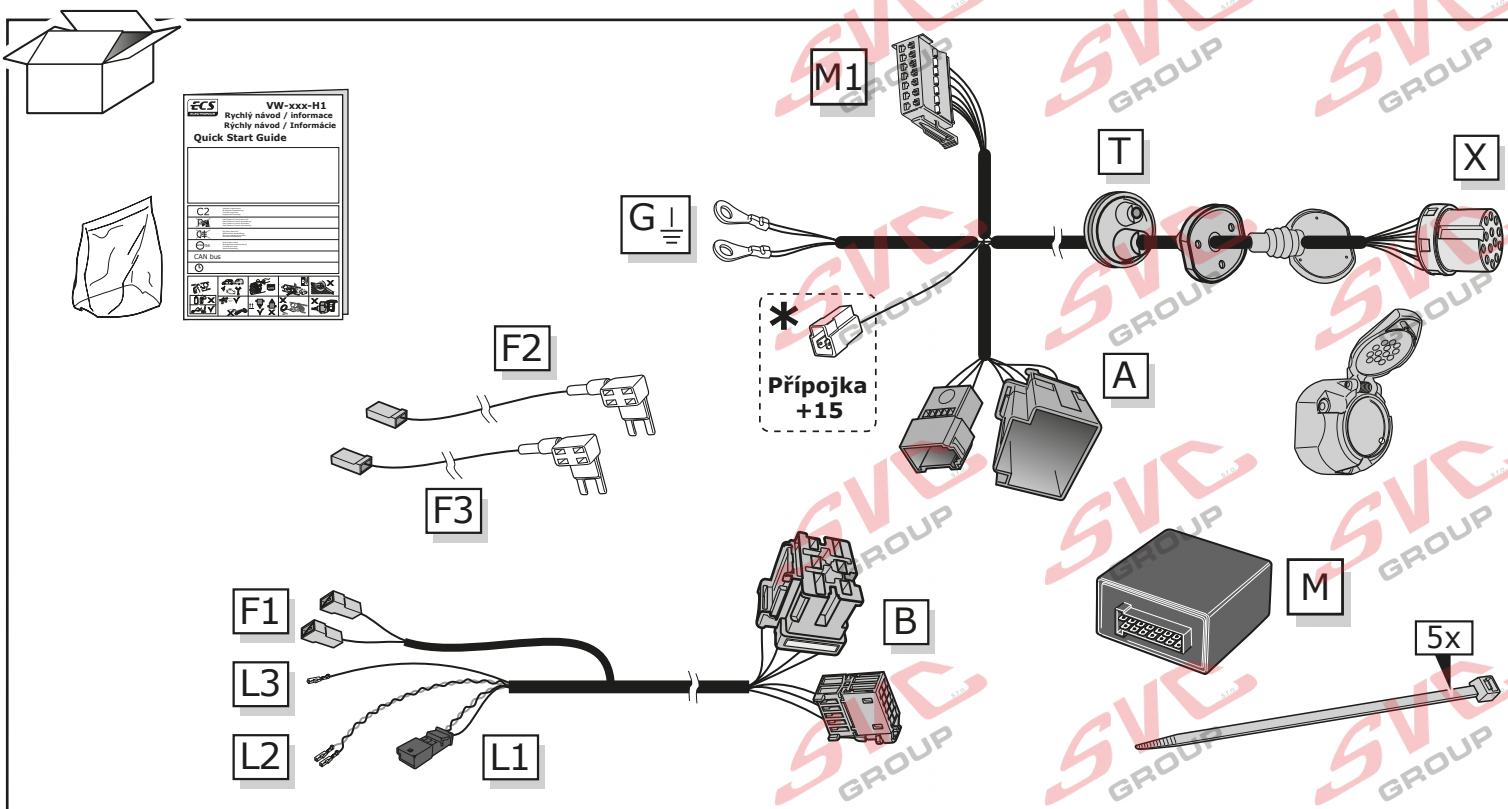

Montážní návod

(Montážny návod, Fitting instruction, Montageanleitung,
Istruzioni di montaggio, Monteringshandledning,
Asennusohje, Instruction de montage,
Montegehandleiding, Инструкция по установке)

Elektropřípojka

Elektropřípojka
Wiring kit
Trekhaakkabelset
E-satz
Faisceau D'attelage
Barra de remolque
Wiązka elektryczna
Vetokoukun vaijerisarja
Гачковий джгут

výrobce / dodavatel

SVC Group s.r.o.

Odkaz na produkt:

<https://www.svcgroup.cz/tazne-zarizeni-sro-uby-pevny-skoda-rapid-monte-carlo-10-20-12-2018-p7283-v960>

www.svcgroup.cz

- CZ** Seznam dílu montážní sady
- SK** Zoznam dielu montážnej sady
- GB** Part list
- DE** Einzelteilliste

- FR** Liste de pieces
- IT** Lista de componentes
- ES** Elenco componenti
- NL** Onderdelenlijst
- RUS** Список деталей комплекта сборки

Parametry pinu a zařízení

	←	→	↔	↔	⊥ 1-8	↔	⊥	⊥	Reverse	15Amp	15Amp	⊥ 10	⊥	⊥ 9	
7 PIN	1/L	2/54g			3/31	4/R	5/58-R	6/54	7/58-L	X	X	X	X	-	X
13 PIN	1/L	2/54g			3/31	4/R	5/58-R	6/54	7/58-L	8	9	10	11	-	13
Pmax	21W	21W			X	21W	42W	3x21W	42W	21W	180W/15Amp	180W/15Amp	180W/15Amp	-	-
ISO	YE	BU			WH	GN	BN	RD	BK	PI	OG	GY	WH/BK	-	WH/RD