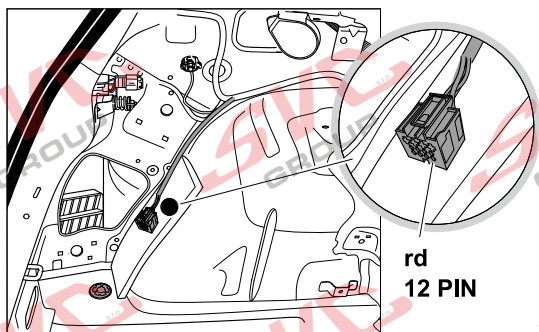

Umístění konektorů pro vozidlo s přípravou a bez přípravy pro tažné zařízení

Nejste li si jistý výbavou vozu použijte elktropřípojku u které se nemusí rozlišovat vozidlo s přípravou a bez přípravy

Jsou to elektro přípojky v naší nabídce pro 7 pinů: VW-190-B1 nebo EJ 737342

13Pinů: VW-190-H1 nebo EJ 748242

AUDI A3 8V 3/5 Door
AUDI A3 8V 4 Door
AUDI A3 8Y 4 Door
AUDI A3 8V Sportback
AUDI A3 8Y Sportback
AUDI A3 8V Cabrio

08/12 >>
09/13 >> 03/20
04/20 >>
02/13 >> 02/20
03/20 >>
03/14 >>

Vozidlo s přípravou pro přípojku tažného zařízení

>> 05/14

06/14 >>

rd
12 PIN

bk
6 PIN
bk
10 PIN

Vozidlo bez přípravy pro přípojku tažného zařízení

www.svcgroup.cz

SVC GROUP. s.r.o

Průmyslová zóna 179
547 01 Náchod
Česká Republika

SVC GROUP ©-11/19