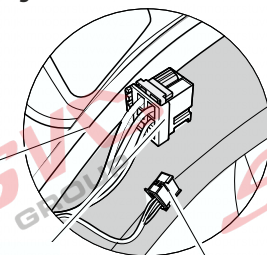

Vozidlo s přípravou pro přípojku tažného zařízení

bk
6 PIN

bk
10 PIN