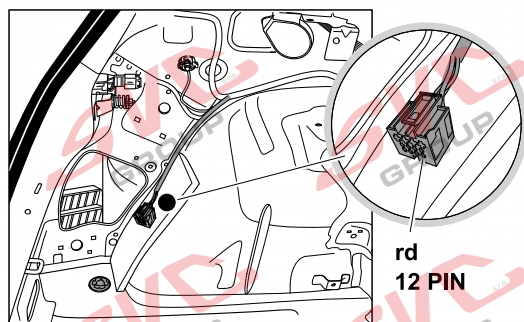

VW Golf 7 3/5 Dveří

12/2012 >> 08/2019

VW Golf 7 5Q Variant / Alltrack

08/2013 >>

VW Golf Sportsvan

05/2014 >>

VW Touran

08/2015 >>

Vozidlo s přípravou pro přípojku tažného zařízení

-> 06/2014