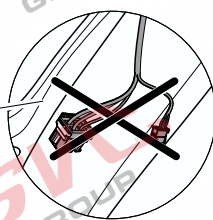

Vozidlo bez přípravy pro přípojku tažného zařízení

www.svcgroup.cz

SVC GROUP. s.r.o

Průmyslová zóna 179

547 01 Náchod

Česká Republika

SVC GROUP ©-11/19