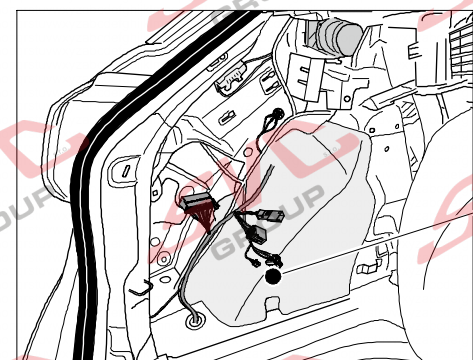

Vozidlo bez přípravy pro přípojku tažného zařízení

www.svcgroup.cz

SVC GROUP. s.r.o

Průmyslová zóna 179

547 01 Náchod

Česká Republika

SVC GROUP ©-11/19