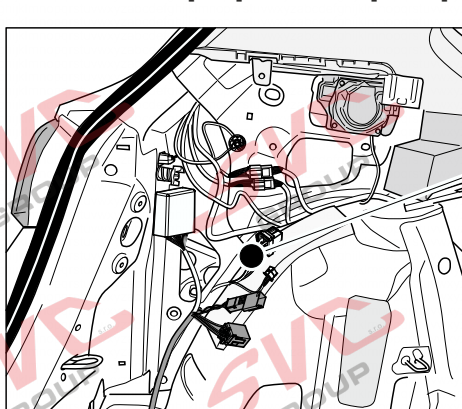

Vozidlo s přípravou pro přípojku tažného zařízení

bk
6 PIN

bk
10 PIN