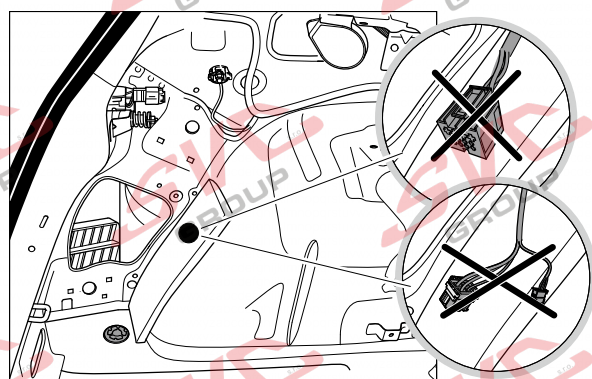

www.svcgroup.cz

SVC GROUP s.r.o

Průmyslová zóna 179

547 01 Náchod

Česká Republika

SVC GROUP ©-11/19