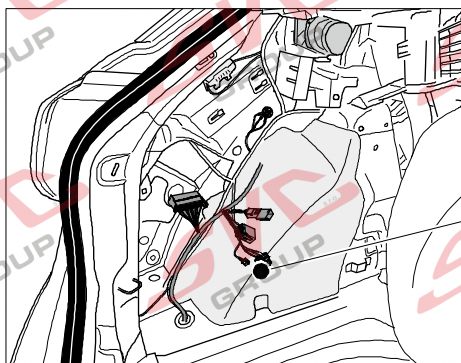

Vozidlo s přípravou pro přípojku tažného zařízení