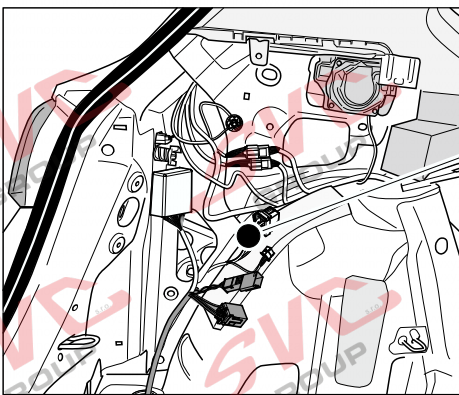

Jsou to elektro přípojky v naší nabídce pro 7 pinů: VW-190-B1 nebo EJ 737342

13Pinů: VW-190-H1 nebo EJ 748242

SEAT Arona

11/2017 >>

Vozidlo s přípravou pro přípojku tažného zařízení

bk
6 PIN

bk
10 PIN

Vozidlo bez přípravy pro přípojku tažného zařízení