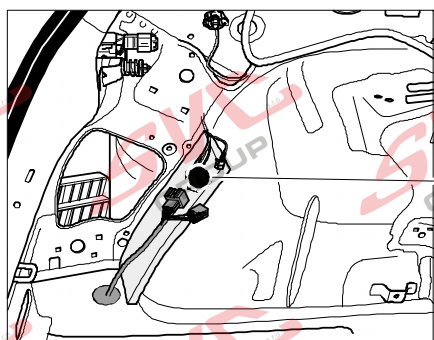

Vozidlo bez přípravy pro přípojku tažného zařízení

www.svcgroup.cz

SVC GROUP. s.r.o

Průmyslová zóna 179
547 01 Náchod
Česká Republika

SVC GROUP ©-11/19