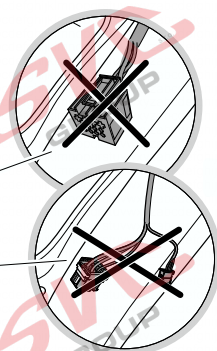

ŠKODA Karog

09/2017 ->

Vozidlo s přípravou pro přípojku tažného zařízení

bk
6 PIN bk
10 PIN

Vozidlo bez přípravy pro přípojku tažného zařízení

www.svcgroup.cz

SVC GROUP s.r.o

Průmyslová zóna 179