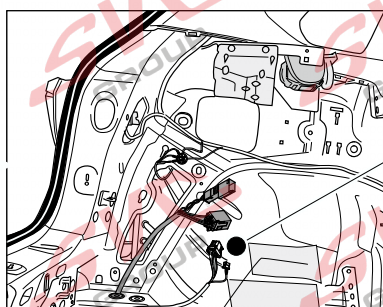

Jsou to elektro přípojky v naší nabídce pro 7 pinů: VW-190-B1 nebo EJ 737342

13Pinů: VW-190-H1 nebo EJ 748242

VW Tiguan
VW T-Roc

05/2016 >>

01/2018 >>

Vozidlo s přípravou pro přípojku tažného zařízení

rd
12 PIN