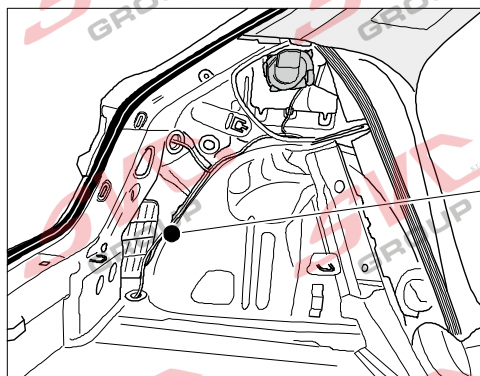

Vozidlo bez přípravy pro přípojku tažného zařízení

www.svcgroup.cz

SVC GROUP. s.r.o

Průmyslová zóna 179

547 01 Náchod

Česká Republika

SVC GROUP ©-11/19