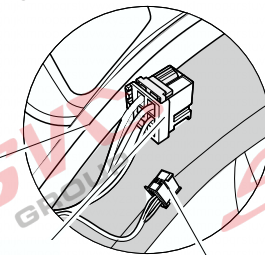

Vozidlo s přípravou pro přípojku tažného zařízení

bk
6 PIN

bk
10 PIN