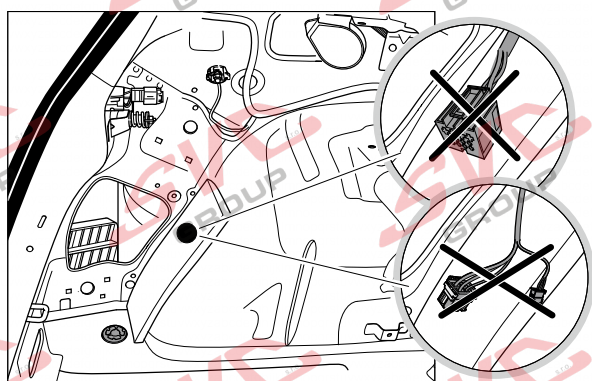

www.svcgroup.cz

SVC GROUP s.r.o

Průmyslová zóna 179

547 01 Náchod

Česká Republika

SVC GROUP ©-11/19