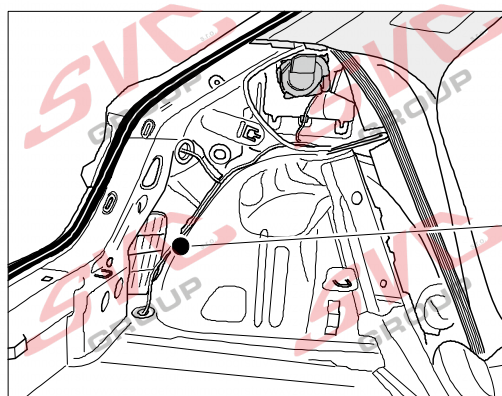

Jsou to elektro přípojky v naší nabídce pro 7 pinů: VW-190-B1 nebo EJ 737342

13Pinů: VW-190-H1 nebo EJ 748242

AUDI A1 Sportsback

11/18 >>

Vozidlo s přípravou pro přípojku tažného zařízení

6 PIN
bk

10 PIN
bk