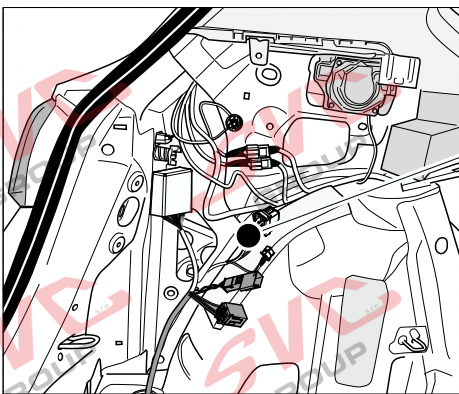

Vozidlo s přípravou pro přípojku tažného zařízení

bk
6 PIN

bk
10 PIN