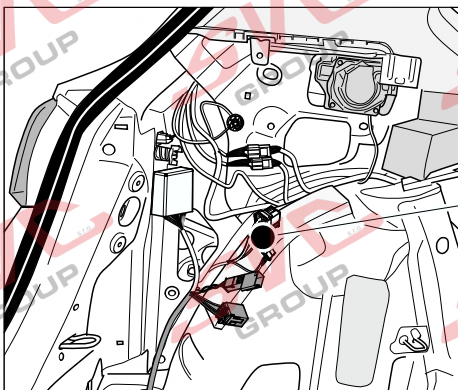

13Pinů: VW-190-H1 nebo EJ 748242

SEAT Arona

11/2017 >>

Vozidlo s přípravou pro přípojku tažného zařízení

bk
6 PIN

bk
10 PIN

Vozidlo bez přípravy pro přípojku tažného zařízení

www.svcgroup.cz