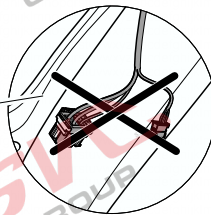

Vozidlo bez přípravy pro přípojku tažného zařízení

www.svcgroup.cz

SVC GROUP. s.r.o

Průmyslová zóna 179

547 01 Náchod

Česká Republika

SVC GROUP ©-11/19