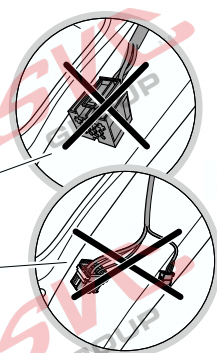

Umístění konektorů pro vozidlo s přípravou a bez přípravy pro tažné zařízení

Nejste li si jistý výbavou vozu použijte elktropřípojku u které se nemusí rozlišovat vozidlo s přípravou a bez přípravy

Jsou to elektro přípojky v naší nabídce pro 7 pinů: VW-190-B1 nebo EJ 737342

13Pinů: VW-190-H1 nebo EJ 748242

ŠKODA Karog

09/2017 ->

Vozidlo s přípravou pro přípojku tažného zařízení

bk
6 PIN bk
10 PIN

Vozidlo bez přípravy pro přípojku tažného zařízení

www.svcgroup.cz

SVC GROUP s.r.o