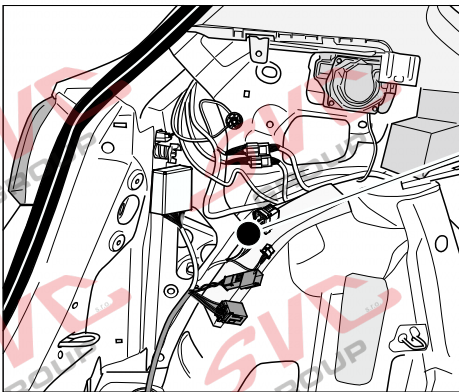

Vozidlo s přípravou pro přípojku tažného zařízení

bk
6 PIN

bk
10 PIN