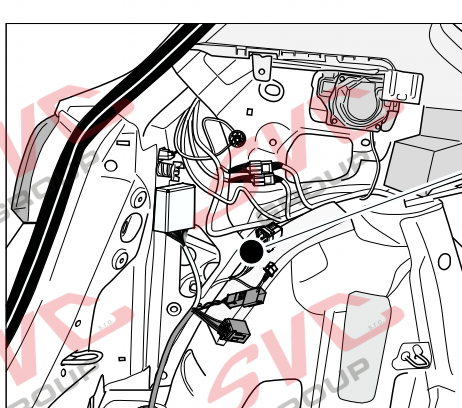

Vozidlo s přípravou pro přípojku tažného zařízení

bk
6 PIN

bk
10 PIN