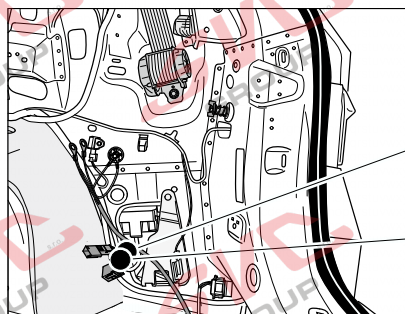

ŠKODA Karog

09/2017 ->

Vozidlo s přípravou pro přípojku tažného zařízení

bk
6 PIN bk
10 PIN

Vozidlo bez přípravy pro přípojku tažného zařízení

www.svcgroup.cz

SVC GROUP s.r.o

Průmyslová zóna 179