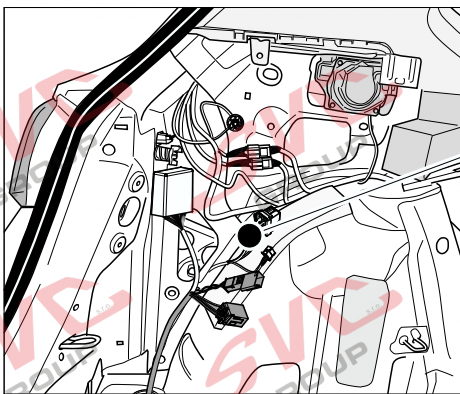

Jsou to elektro přípojky v naší nabídce pro 7 pinů: VW-190-B1 nebo EJ 737342

13Pinů: VW-190-H1 nebo EJ 748242

SEAT Arona

11/2017 >>

Vozidlo s přípravou pro přípojku tažného zařízení

bk
6 PIN

bk
10 PIN

Vozidlo bez přípravy pro přípojku tažného zařízení