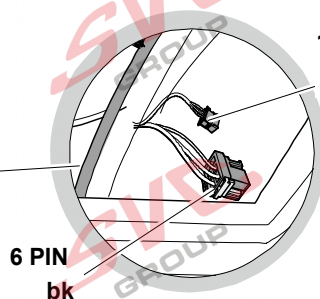

Vozidlo s přípravou pro přípojku tažného zařízení

10 PIN
bk