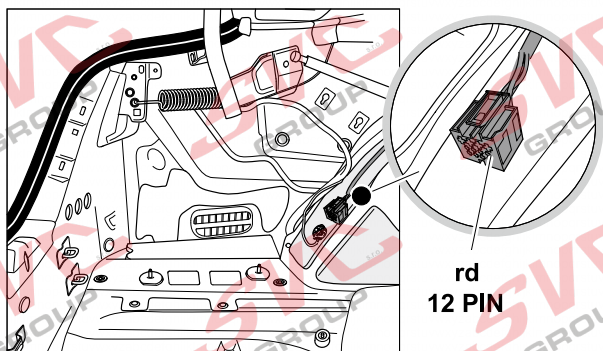

Umístění konektorů pro vozidlo s přípravou a bez přípravy pro tažné zařízení

Nejste li si jistý výbavou vozu použijte elktropřípojku u které se nemusí rozlišovat vozidlo s přípravou a bez přípravy

Jsou to elektro přípojky v naší nabídce pro 7 pinů: VW-190-B1 nebo EJ 737342

13Pinů: VW-190-H1 nebo EJ 748242

VW Passat B8 Variant / Alltrack

11/2014 >>

VW Passat B8 Limousine

11/2014 >>

VW Arteon

06/2017 >>

VW Arteon Shooting Brake

09/2020 >>

Vozidlo s přípravou pro přípojku tažného zařízení

-> 11/2014 ->

11/2014 ->

rd
12 PIN

bk
6 PIN
bk
10 PIN

Vozidlo bez přípravy pro přípojku tažného zařízení

www.svcgroup.cz

SVC GROUP. s.r.o

Průmyslová zóna 179

547 01 Náchod

Česká Republika

SVC GROUP ©-11/19