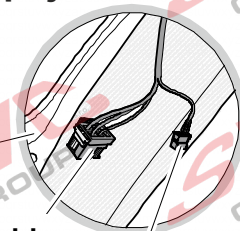

Vozidlo s přípravou pro přípojku tažného zařízení

bk
6 PIN

bk
10 PIN