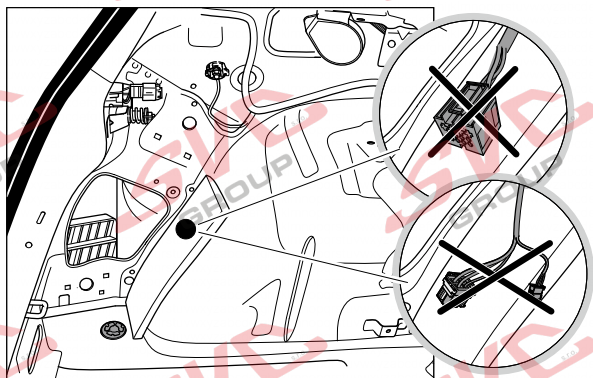

www.svcgroup.cz

SVC GROUP ©-11/19

SVC GROUP. s.r.o

Průmyslová zóna 179
547 01 Náchod
Česká Republika