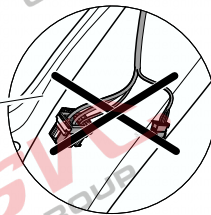

Jsou to elektro přípojky v naší nabídce pro 7 pinů: VW-190-B1 nebo EJ 737342

13Pinů: VW-190-H1 nebo EJ 748242

SEAT Arona

11/2017 >>

Vozidlo s přípravou pro přípojku tažného zařízení

bk
6 PIN

bk
10 PIN

Vozidlo bez přípravy pro přípojku tažného zařízení