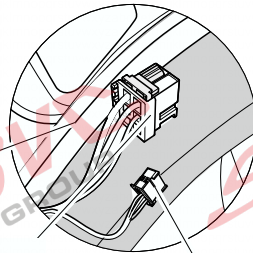

Jsou to elektro přípojky v naší nabídce pro 7 pinů: VW-190-B1 nebo EJ 737342

13Pinů: VW-190-H1 nebo EJ 748242

SEAT Arona

11/2017 >>

Vozidlo s přípravou pro přípojku tažného zařízení

bk
6 PIN

bk
10 PIN

Vozidlo bez přípravy pro přípojku tažného zařízení