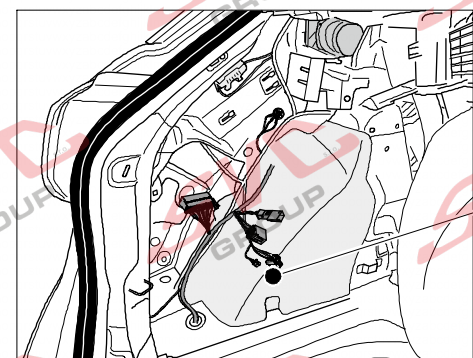

Vozidlo bez přípravy pro přípojku tažného zařízení

www.svcgroup.cz

SVC GROUP. s.r.o

Průmyslová zóna 179

547 01 Náchod

Česká Republika

SVC GROUP ©-11/19