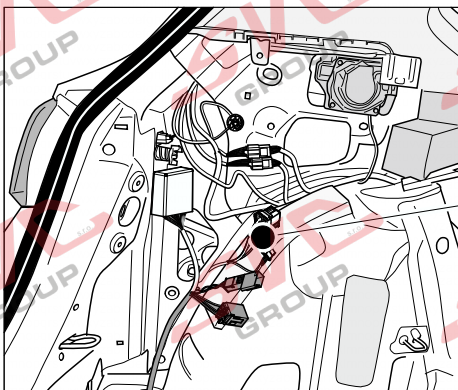

Jsou to elektro přípojky v naší nabídce pro 7 pinů: VW-190-B1 nebo EJ 737342

13Pinů: VW-190-H1 nebo EJ 748242

SEAT Arona

11/2017 >>

Vozidlo s přípravou pro přípojku tažného zařízení

bk
6 PIN

bk
10 PIN

Vozidlo bez přípravy pro přípojku tažného zařízení