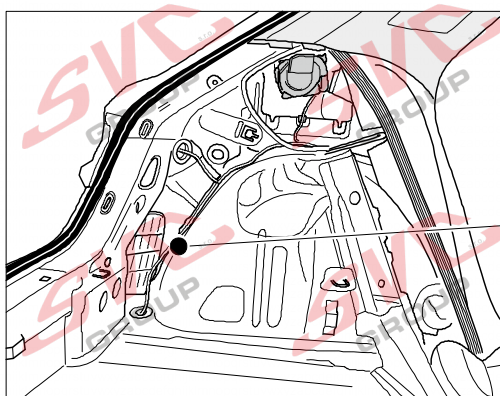

Vozidlo s přípravou pro přípojku tažného zařízení

10 PIN
bk