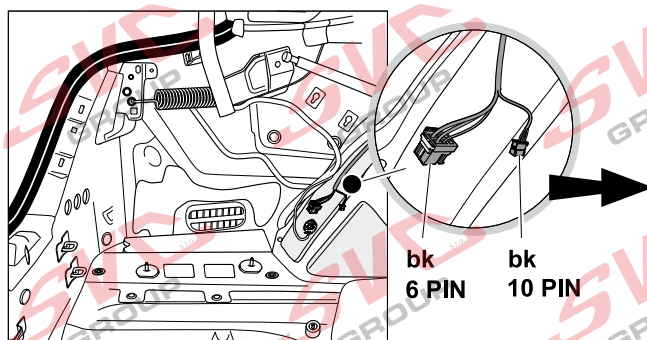

VW Arteon Shooting Brake

09/2020 >>

Vozidlo s přípravou pro přípojku tažného zařízení

-> 11/2014 ->

11/2014 ->

rd
12 PIN

bk
6 PIN
bk
10 PIN

Vozidlo bez přípravy pro přípojku tažného zařízení