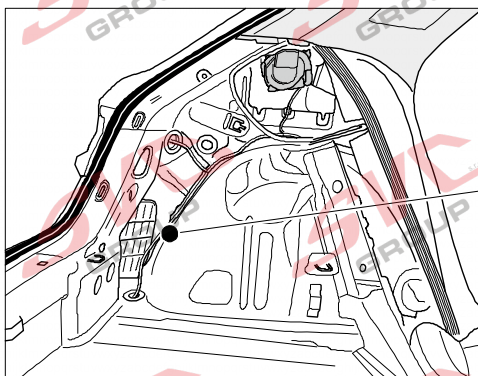

13Pinů: VW-190-H1 nebo EJ 748242

AUDI A1 Sportsback

11/18 >>

Vozidlo s přípravou pro přípojku tažného zařízení

10 PIN
bk

Vozidlo bez přípravy pro přípojku tažného zařízení

www.svcgroup.cz

SVC GROUP. s.r.o