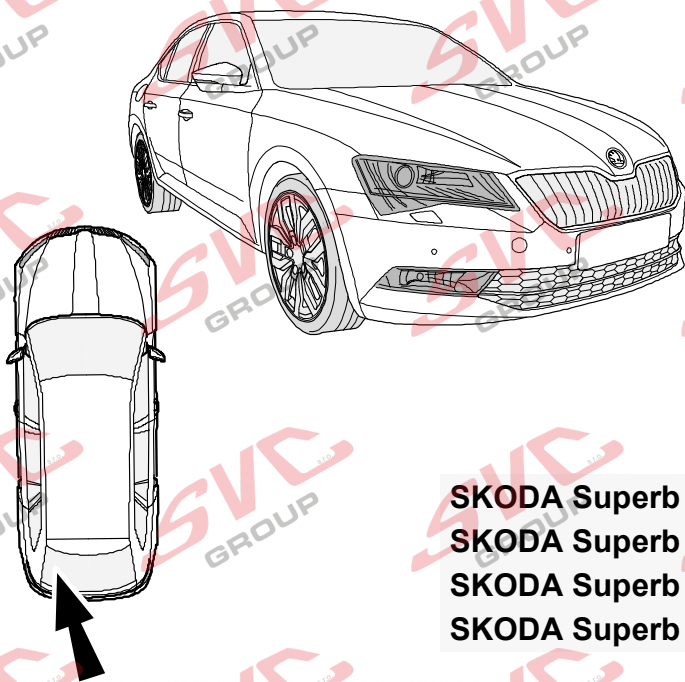

Jsou to elektro přípojky v naší nabídce pro 7 pinů: VW-190-B1 nebo EJ 737342

13Pinů: VW-190-H1 nebo EJ 748242

SKODA Superb
SKODA Superb Combi
SKODA Superb iV
SKODA Superb Combi iV

06/2015 ->
09/2015 ->
01/2020 ->
01/2020 ->