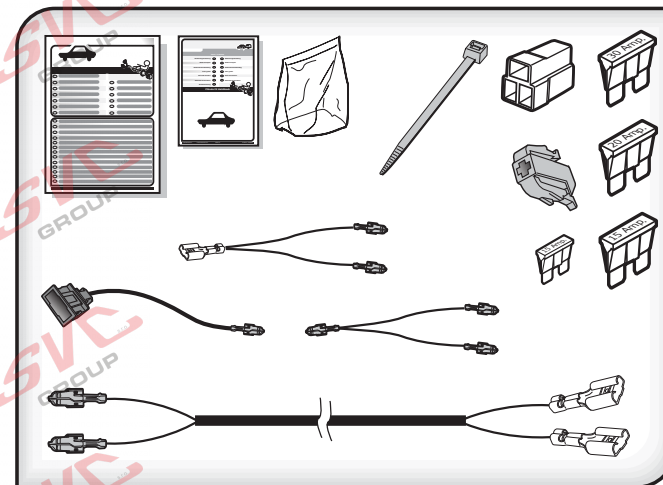

The connection to perfection

ECS Electronics B.V.
Moerlaken 3
Industrieterrein 'De Krogten' 3522
4825 AR Breda - The Netherlands
Tel.: +31 (0)76-5810499
Fax: +31 (0)76-5810077
Email: sales@ecs-electronics.nl
www.ecs-electronics.com

The connection to perfection

ECS Electronics B.V.
Moerlaken 3
Industrieterrein 'De Krogten' 3522
4825 AR Breda - The Netherlands
Tel.: +31 (0)76-5810499
Fax: +31 (0)76-5810077
Email: sales@ecs-electronics.nl
www.ecs-electronics.com

The connection to perfection

ECS Electronics B.V.
Moerlaken 3
Industrieterrein 'De Krogten' 3522
4825 AR Breda - The Netherlands
Tel.: +31 (0)76-5810499
Fax: +31 (0)76-5810077
Email: sales@ecs-electronics.nl
www.ecs-electronics.com

Erweiterungssatz für Dauerstrom (+15/+30)
für Volkswagen, Audi, Seat und Skoda

Kit d'extension pour l'alimentation continu (+15/+30)
pour Volkswagen, Audi, Seat et Skoda

Extension kit for powersupply (+15/+30)
for Volkswagen, Audi, Seat and Skoda

Uitbreidingsset voor constante spanning (+15/+30)
voor Volkswagen, Audi, Seat en Skoda

SP-165-ZZ

Erweiterungssatz für Dauerstrom (+15/+30)
für Volkswagen, Audi, Seat und Skoda

Kit d'extension pour l'alimentation continu (+15/+30)
pour Volkswagen, Audi, Seat et Skoda

Extension kit for powersupply (+15/+30)
for Volkswagen, Audi, Seat and Skoda

Uitbreidingsset voor constante spanning (+15/+30)
voor Volkswagen, Audi, Seat en Skoda

SP-165-ZZ

Erweiterungssatz für Dauerstrom (+15/+30)
für Volkswagen, Audi, Seat und Skoda

Kit d'extension pour l'alimentation continu (+15/+30)
pour Volkswagen, Audi, Seat et Skoda

Extension kit for powersupply (+15/+30)
for Volkswagen, Audi, Seat and Skoda

Uitbreidingsset voor constante spanning (+15/+30)
voor Volkswagen, Audi, Seat en Skoda

SP-165-ZZ