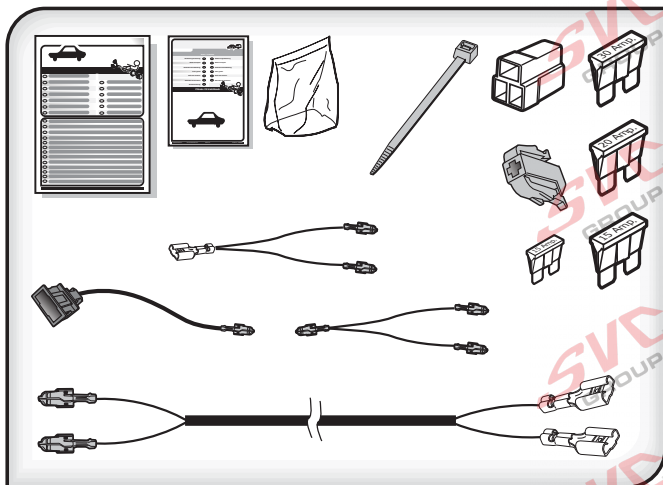

The connection to perfection

ECS Electronics B.V.
Moerlaken 3
Industrieterrein 'De Krogten' 3522
4825 AR Breda - The Netherlands
Tel.: +31 (0)76-5810499
Fax: +31 (0)76-5810077
Email: sales@ecs-electronics.nl
www.ecs-electronics.com

The connection to perfection

ECS Electronics B.V.
Moerlaken 3
Industrieterrein 'De Krogten' 3522
4825 AR Breda - The Netherlands
Tel.: +31 (0)76-5810499
Fax: +31 (0)76-5810077
Email: sales@ecs-electronics.nl
www.ecs-electronics.com

The connection to perfection

ECS Electronics B.V.
Moerlaken 3
Industrieterrein 'De Krogten' 3522
4825 AR Breda - The Netherlands
Tel.: +31 (0)76-5810499
Fax: +31 (0)76-5810077
Email: sales@ecs-electronics.nl
www.ecs-electronics.com

Erweiterungssatz für Dauerstrom (+15/+30)
für Volkswagen, Audi, Seat und Skoda

Kit d'extension pour l'alimentation continu (+15/+30)
pour Volkswagen, Audi, Seat et Skoda

Extension kit for powersupply (+15/+30)
for Volkswagen, Audi, Seat and Skoda

Uitbreidingsset voor constante spanning (+15/+30)
voor Volkswagen, Audi, Seat en Skoda

SP-165-ZZ

Erweiterungssatz für Dauerstrom (+15/+30)
für Volkswagen, Audi, Seat und Skoda

Kit d'extension pour l'alimentation continu (+15/+30)
pour Volkswagen, Audi, Seat et Skoda

Extension kit for powersupply (+15/+30)
for Volkswagen, Audi, Seat and Skoda

Uitbreidingsset voor constante spanning (+15/+30)
voor Volkswagen, Audi, Seat en Skoda

SP-165-ZZ

Erweiterungssatz für Dauerstrom (+15/+30)
für Volkswagen, Audi, Seat und Skoda

Kit d'extension pour l'alimentation continu (+15/+30)
pour Volkswagen, Audi, Seat et Skoda

Extension kit for powersupply (+15/+30)
for Volkswagen, Audi, Seat and Skoda

Uitbreidingsset voor constante spanning (+15/+30)
voor Volkswagen, Audi, Seat en Skoda

SP-165-ZZ