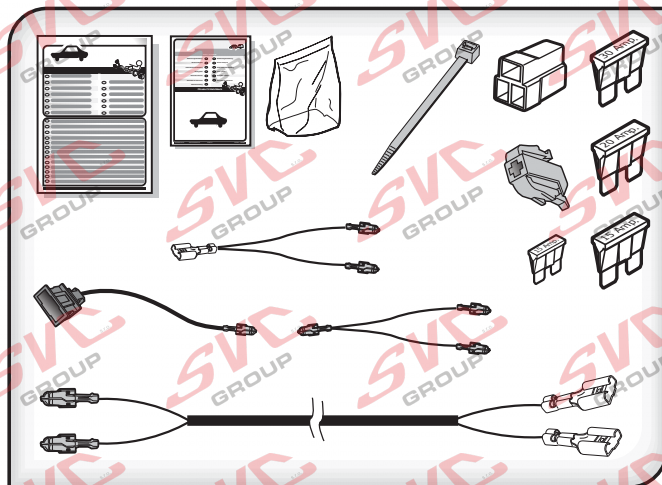

The connection to perfection

ECS Electronics B.V.
Moerlaken 3
Industrieterrein 'De Krogten' 3522
4825 AR Breda - The Netherlands
Tel.: +31 (0)76-5810499
Fax: +31 (0)76-5810077
Email: sales@ecs-electronics.nl
www.ecs-electronics.com

The connection to perfection

ECS Electronics B.V.
Moerlaken 3
Industrieterrein 'De Krogten' 3522
4825 AR Breda - The Netherlands
Tel.: +31 (0)76-5810499
Fax: +31 (0)76-5810077
Email: sales@ecs-electronics.nl
www.ecs-electronics.com

The connection to perfection

ECS Electronics B.V.
Moerlaken 3
Industrieterrein 'De Krogten' 3522
4825 AR Breda - The Netherlands
Tel.: +31 (0)76-5810499
Fax: +31 (0)76-5810077
Email: sales@ecs-electronics.nl
www.ecs-electronics.com

Erweiterungssatz für Dauerstrom (+15/+30)
für Volkswagen, Audi, Seat und Skoda

Kit d'extension pour l'alimentation continu (+15/+30)
pour Volkswagen, Audi, Seat et Skoda

Extension kit for powersupply (+15/+30)
for Volkswagen, Audi, Seat and Skoda

Uitbreidingsset voor constante spanning (+15/+30)
voor Volkswagen, Audi, Seat en Skoda

SP-165-ZZ

Erweiterungssatz für Dauerstrom (+15/+30)
für Volkswagen, Audi, Seat und Skoda

Kit d'extension pour l'alimentation continu (+15/+30)
pour Volkswagen, Audi, Seat et Skoda

Extension kit for powersupply (+15/+30)
for Volkswagen, Audi, Seat and Skoda

Uitbreidingsset voor constante spanning (+15/+30)
voor Volkswagen, Audi, Seat en Skoda

SP-165-ZZ

Erweiterungssatz für Dauerstrom (+15/+30)
für Volkswagen, Audi, Seat und Skoda

Kit d'extension pour l'alimentation continu (+15/+30)
pour Volkswagen, Audi, Seat et Skoda

Extension kit for powersupply (+15/+30)
for Volkswagen, Audi, Seat and Skoda

Uitbreidingsset voor constante spanning (+15/+30)
voor Volkswagen, Audi, Seat en Skoda

SP-165-ZZ