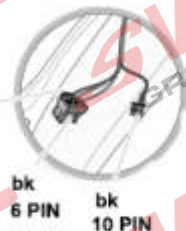

bk
6 PIN
bk
10 PIN