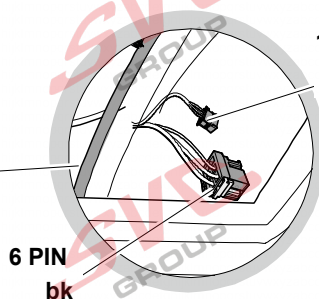

Vozidlo s přípravou pro přípojku tažného zařízení

10 PIN
bk