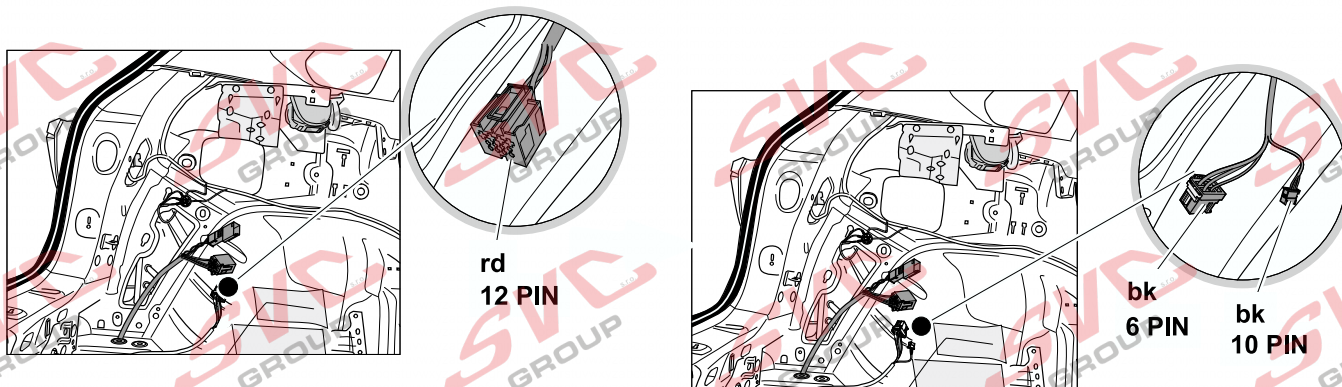

Vozidlo s přípravou pro přípojku tažného zařízení