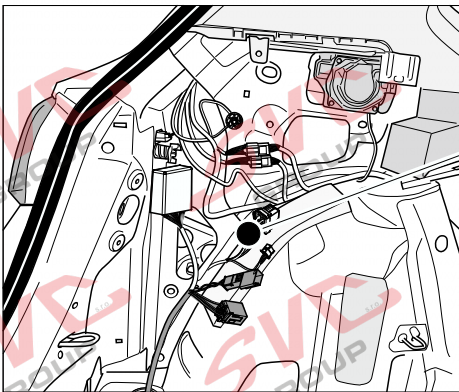

Jsou to elektro přípojky v naší nabídce pro 7 pinů: VW-190-B1 nebo EJ 737342

13Pinů: VW-190-H1 nebo EJ 748242

SEAT Arona

11/2017 >>

Vozidlo s přípravou pro přípojku tažného zařízení

bk
6 PIN

bk
10 PIN

Vozidlo bez přípravy pro přípojku tažného zařízení