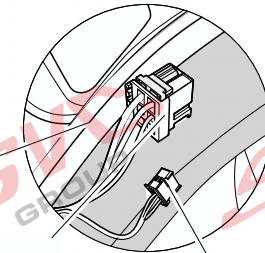

Jsou to elektro přípojky v naší nabídce pro 7 pinů: VW-190-B1 nebo EJ 737342

13Pinů: VW-190-H1 nebo EJ 748242

SEAT Arona

11/2017 >>

Vozidlo s přípravou pro přípojku tažného zařízení

bk
6 PIN

bk
10 PIN

Vozidlo bez přípravy pro přípojku tažného zařízení