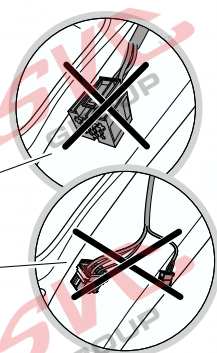

# Umístění konektorů pro vozidlo s přípravou a bez přípravy pro tažné zařízení

Nejste li si jistý výbavou vozu použijte elktropřípojku u které se nemusí rozlišovat vozidlo s přípravou a bez přípravy

Jsou to elektro přípojky v naší nabídce pro 7 pinů: VW-190-B1 nebo EJ 737342

13Pinů: VW-190-H1 nebo EJ 748242

ŠKODA Karog

09/2017 ->

Vozidlo s přípravou pro přípojku tažného zařízení

bk  
6 PIN      bk  
10 PIN

Vozidlo bez přípravy pro přípojku tažného zařízení

[www.svcgroup.cz](http://www.svcgroup.cz)