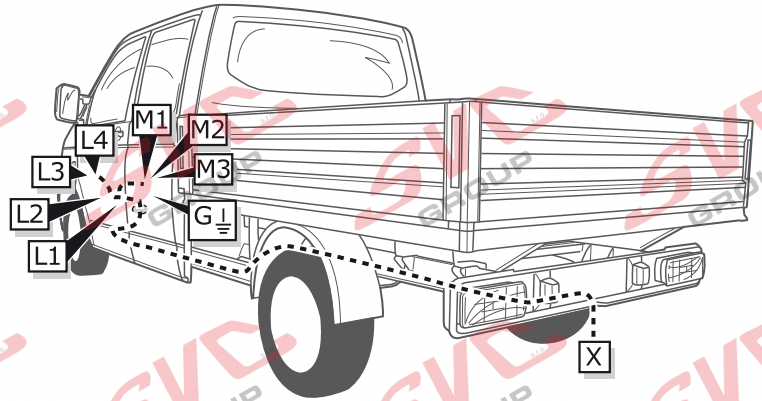

VW Transporter Van + Podvozek

VW-126-B1

VW-126-D1

s připraveným konektorem pro přípojku tažného zařízení

1