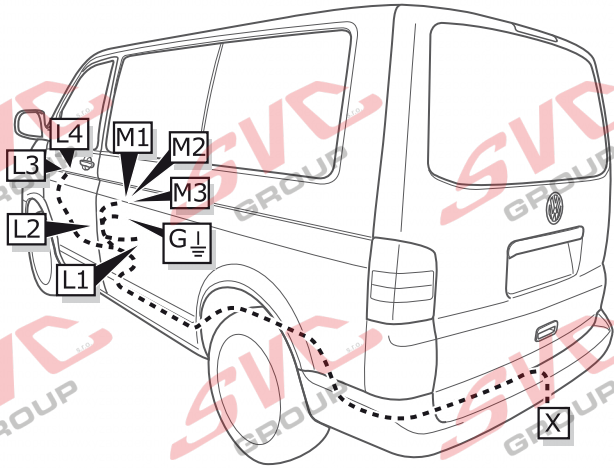

VW Transporter Van + Podvozek

VW-126-B1

VW-126-D1

s připraveným konektorem pro přípojku tažného zařízení

1