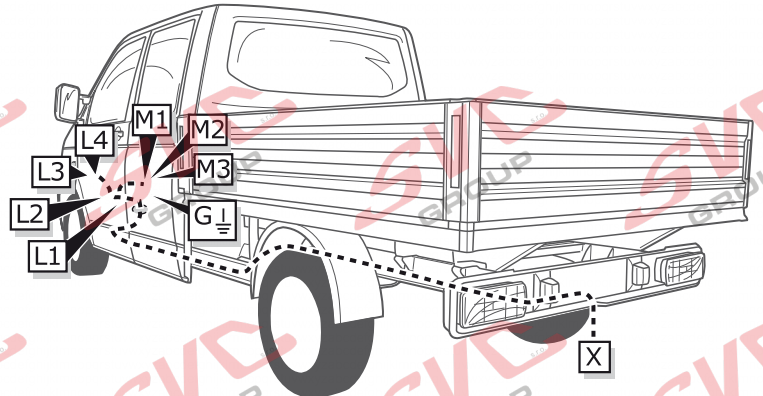

VW Transporter Van + Podvozek

VW-126-B1

VW-126-D1

s připraveným konektorem pro přípojku tažného zařízení

1