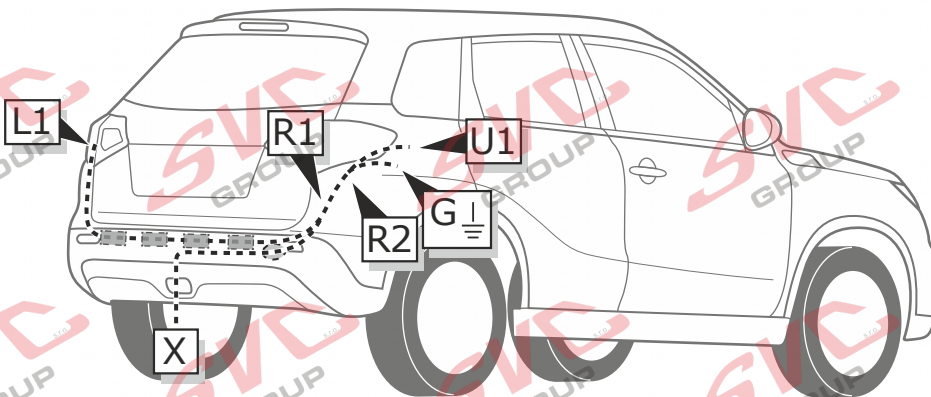

SVC GROUP s.r.o.
Průmyslová zóna 179
547 01 Náchod
Česká republika