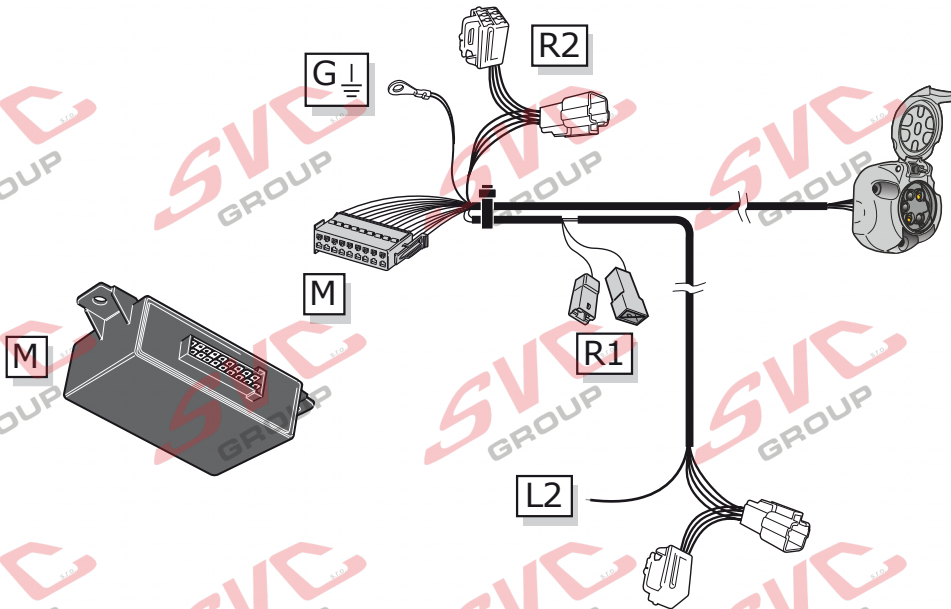

Montážní návod

(Montážny návod, Fitting instruction, Montageanleitung,
Istruzioni di montaggio, Monteringshandledning,
Asennusohje, Instruction de montage,
Montagehandleiding, Инструкция по установке)

Elektropřípojka

Suzuki Vitara 5 Dveřové provedení 11/2024->

Elektropřípojka
Wiring kit
Trekhaakkabelset
E-satz
Faisceau D'attelage
Barra de remolque
Wiązka elektryczna
Vetokoukun vaijerisarja
Гачковий джгут

výrobce / dodavatel

SVC Group s.r.o.

Odkaz na produkt:

<https://www.svcgroup.cz/tazne-zarizeni-sro-uby-pevny-skoda-rapid-monte-carlo-10-2012-2018-p7283-v960>

www.svcgroup.cz

Rozlišení elektropřípojek pro tažné zařízení

SZ-040-BH

Určeno pro všechna vozidla nemusíte nic rozlišovat

SX-4/S-Cross

Vitara

SVC GROUP s.r.o.
Průmyslová zóna 179
547 01 Náchod
Česká republika

Nevíte si rady? Potřebujete poradit?

Náš zákaznický servis je vám k dispozici