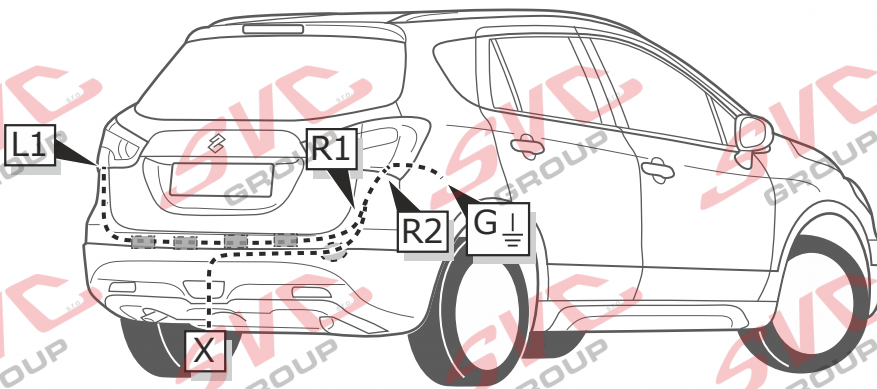

Rozlišení elektropřípojek pro tažné zařízení

SZ-040-BH

Určeno pro všechna vozidla nemusíte nic rozlišovat

SX-4/S-Cross

Vitara

SVC GROUP s.r.o.
Průmyslová zóna 179
547 01 Náchod
Česká republika