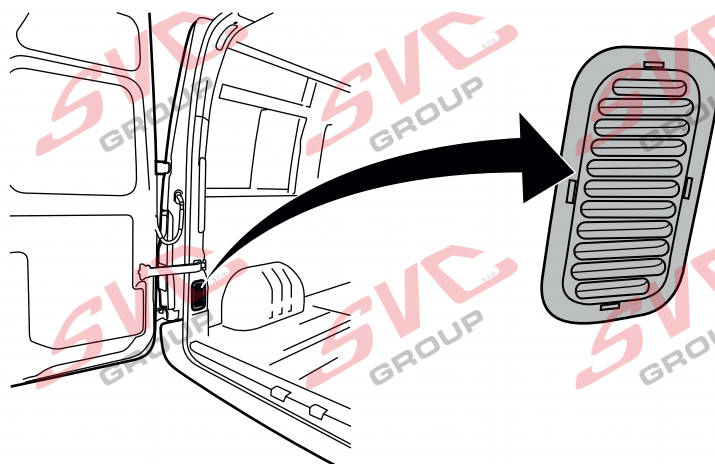

SP-133-ZZ

* OPTION +30/+15 vorbereitung für préparation pour voorbereiding voor preparation for preparación para preparazione per forberedelse for připrava pro valmistelu varten ripostrovanie vna forberedelse på przygotowanie do	 +30 +15	 01 Braun/Weiß 02 Marron/Blanc 03 Bruin/Wit 04 Brown/White 05 Marrón/Bianco 06 Marrone/Bianco 07 Brun/Vit 08 Rot 09 Rouge 10 Rood 11 Red 12 Rojo 13 Rosso 14 Röd	 09 Hnědo/Bílá 10 Brun/Hvid 11 Ruskea/Valkoinen 12 Kõige/Aeuko 13 Brun/Hvit 14 Brązowy/Biały 15 Červená 16 Röd 17 Punainen 18 Kókkvo 19 Röd 20 Czerwony

OPTION
+30/+15

L

G