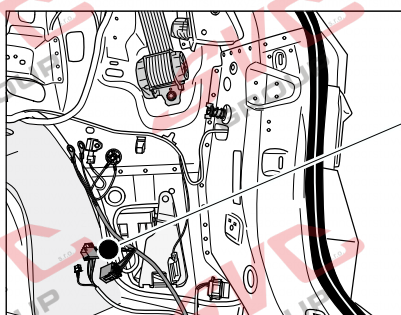

Nejste li si jistý výbavou vozu použijte elktropřípojku u které se nemusí rozlišovat vozidlo s přípravou a bez přípravy

Jsou to elektro přípojky v naší nabídce pro 7 pinů: VW-190-B1 nebo EJ 737342

13Pinů: VW-190-H1 nebo EJ 748242

ŠKODA Karog

09/2017 ->

Vozidlo s přípravou pro přípojku tažného zařízení

bk
6 PIN bk
10 PIN

Vozidlo bez přípravy pro přípojku tažného zařízení

www.svcgroup.cz

SVC GROUP s.r.o

Průmyslová zóna 179