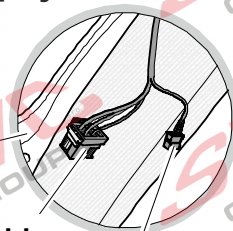

Vozidlo s přípravou pro přípojku tažného zařízení

bk
6 PIN

bk
10 PIN