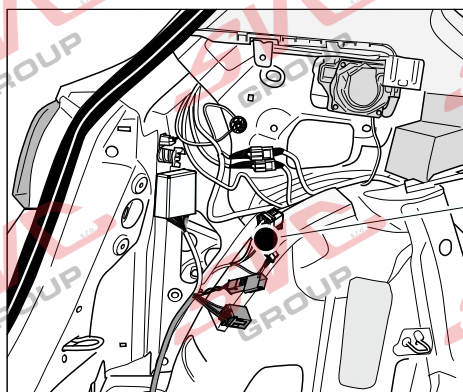

Jsou to elektro přípojky v naší nabídce pro 7 pinů: VW-190-B1 nebo EJ 737342

13Pinů: VW-190-H1 nebo EJ 748242

SEAT Arona

11/2017 >>

Vozidlo s přípravou pro přípojku tažného zařízení

bk
6 PIN

bk
10 PIN

Vozidlo bez přípravy pro přípojku tažného zařízení