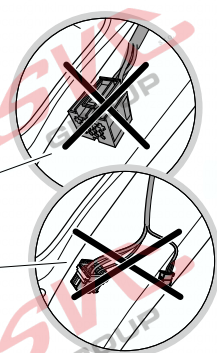

Nejste li si jistý výbavou vozu použijte elktropřípojku u které se nemusí rozlišovat vozidlo s přípravou a bez přípravy

Jsou to elektro přípojky v naší nabídce pro 7 pinů: VW-190-B1 nebo EJ 737342

13Pinů: VW-190-H1 nebo EJ 748242

ŠKODA Karog

09/2017 ->

Vozidlo s přípravou pro přípojku tažného zařízení

bk
6 PIN bk
10 PIN

Vozidlo bez přípravy pro přípojku tažného zařízení

www.svcgroup.cz

SVC GROUP s.r.o

Průmyslová zóna 179

547 01 Náchod

Česká Republika

SVC GROUP ©-11/19

Umístění konektorů pro vozidlo s přípravou a bez přípravy pro tažné zařízení

Nejste li si jistý výbavou vozu použijte elktropřípojku u které se nemusí rozlišovat vozidlo s přípravou a bez přípravy