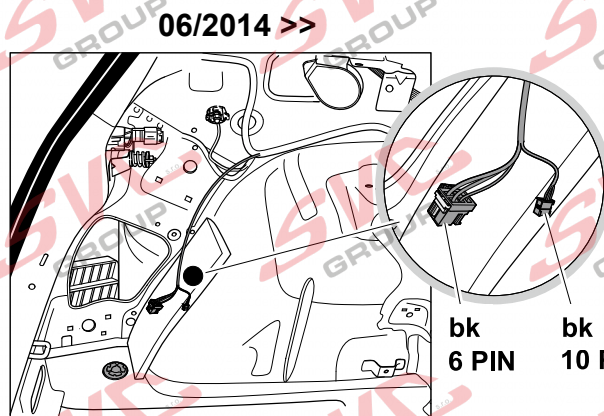

06/2014 >>

Vozidlo bez přípravy pro přípojku tažného zařízení