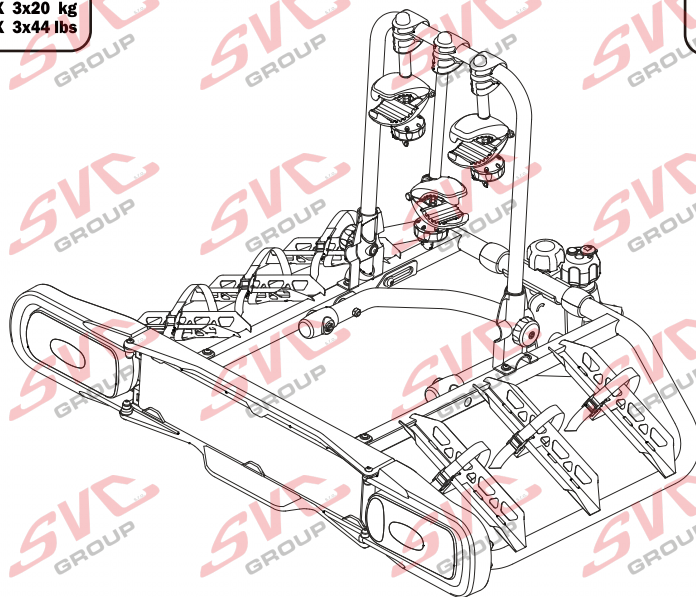

Nosiče kol na tažné zařízení - řada SVC VIP Race

SVC VIP 2 RACE Vision NKO 802-212

SVC VIP 2 Race NKO 222-012

| | | |
|-----------------------------------|------------------------|--|
| E-Bike MAX 77mm | Max | 31.9 kg 41.9 kg 51.9 kg 56.9 kg MAX. 60 kg |
| | 50 kg | |
| | 60 kg | |
| | 70 kg | |
| | 75 kg | |
| MAX. 80 kg | max. manual 18.1 kg | |

2 **E-Bike**

 MAX 2 x 30 kg
 MAX 2 x 66 lbs

| | | |
|-----------------------------------|------------------------|--|
| E-Bike MAX 77mm | Max | 31.9 kg 41.9 kg 51.9 kg 56.9 kg MAX. 60 kg |
| | 50 kg | |
| | 60 kg | |
| | 70 kg | |
| | 75 kg | |
| MAX. 80 kg | max. manual 18.3 kg | |

MC s DPH
 MC Registrovaný s DPH
 Zvýhodněná cena montáží tažného
 v SVC s DPH

MC s DPH
 MC Registrovaný s DPH
 Zvýhodněná cena montáží tažného
 v SVC s DPH

Nosiče kol na tažné zařízení - řada SVC Race

www.svcgroup.cz

2 
 MAX 2x20 kg
 MAX 2x44 lbs

3 
 MAX 3x20 kg
 MAX 3x44 lbs

4 
 MAX 60 kg
 MAX 132 lbs

SVC 2 Race NKO 202-012

SVC 3 RACE NKO 000-013

SVC 4 RACE NKO 000-014

| | | |
|---|---|---|
| E-Bike  MAX 77mm | Max   |  18,5 kg |
| | 30 kg | |
|  |  | 38,5 kg |
| | 40 kg | |
|  | 50 kg | MAX 40 kg |
| | 55 kg | |
| >60 kg | MAX 40 kg | |