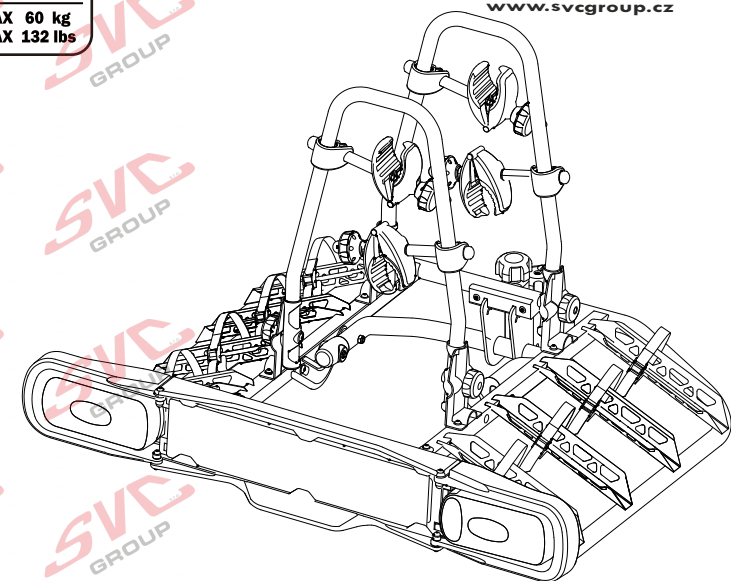

2 **E-Bike**

 MAX 2 x 30 kg
 MAX 2 x 66 lbs

| | | |
|-----------------------------------|------------------------|--|
| E-Bike MAX 77mm | Max | 31.9 kg 41.9 kg 51.9 kg 56.9 kg MAX. 60 kg |
| | 50 kg | |
| | 60 kg | |
| | 70 kg | |
| | 75 kg | |
| MAX. 80 kg | max. manual 18.3 kg | |

MC s DPH
 MC Registrovaný s DPH
 Zvýhodněná cena montáží tažného
 v SVC s DPH

MC s DPH
 MC Registrovaný s DPH
 Zvýhodněná cena montáží tažného
 v SVC s DPH

Nosiče kol na tažné zařízení - řada SVC Race

www.svcgroup.cz

2 
 MAX 2x20 kg
 MAX 2x44 lbs

3 
 MAX 3x20 kg
 MAX 3x44 lbs

4 
 MAX 60 kg
 MAX 132 lbs

SVC 2 Race NKO 202-012

SVC 3 RACE NKO 000-013

SVC 4 RACE NKO 000-014

| | | |
|---|---|---|
| E-Bike  MAX 77mm | Max   |  18,5 kg |
| | 30 kg | |
|  |  | 38,5 kg |
| | 40 kg | |
|  | 50 kg | MAX 40 kg |
| | 55 kg | |
| >60 kg | MAX 40 kg | |