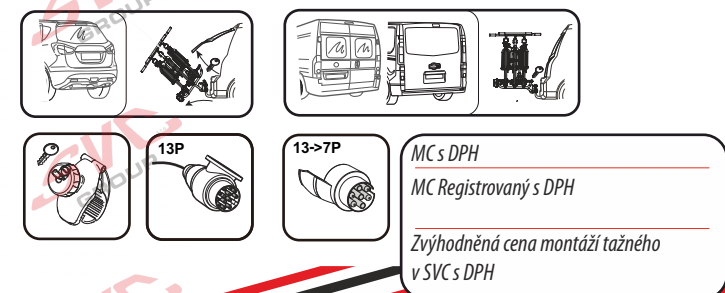

MC s DPH
MC Registrovaný s DPH
Zvýhodněná cena montáží tažného
v SVC s DPH