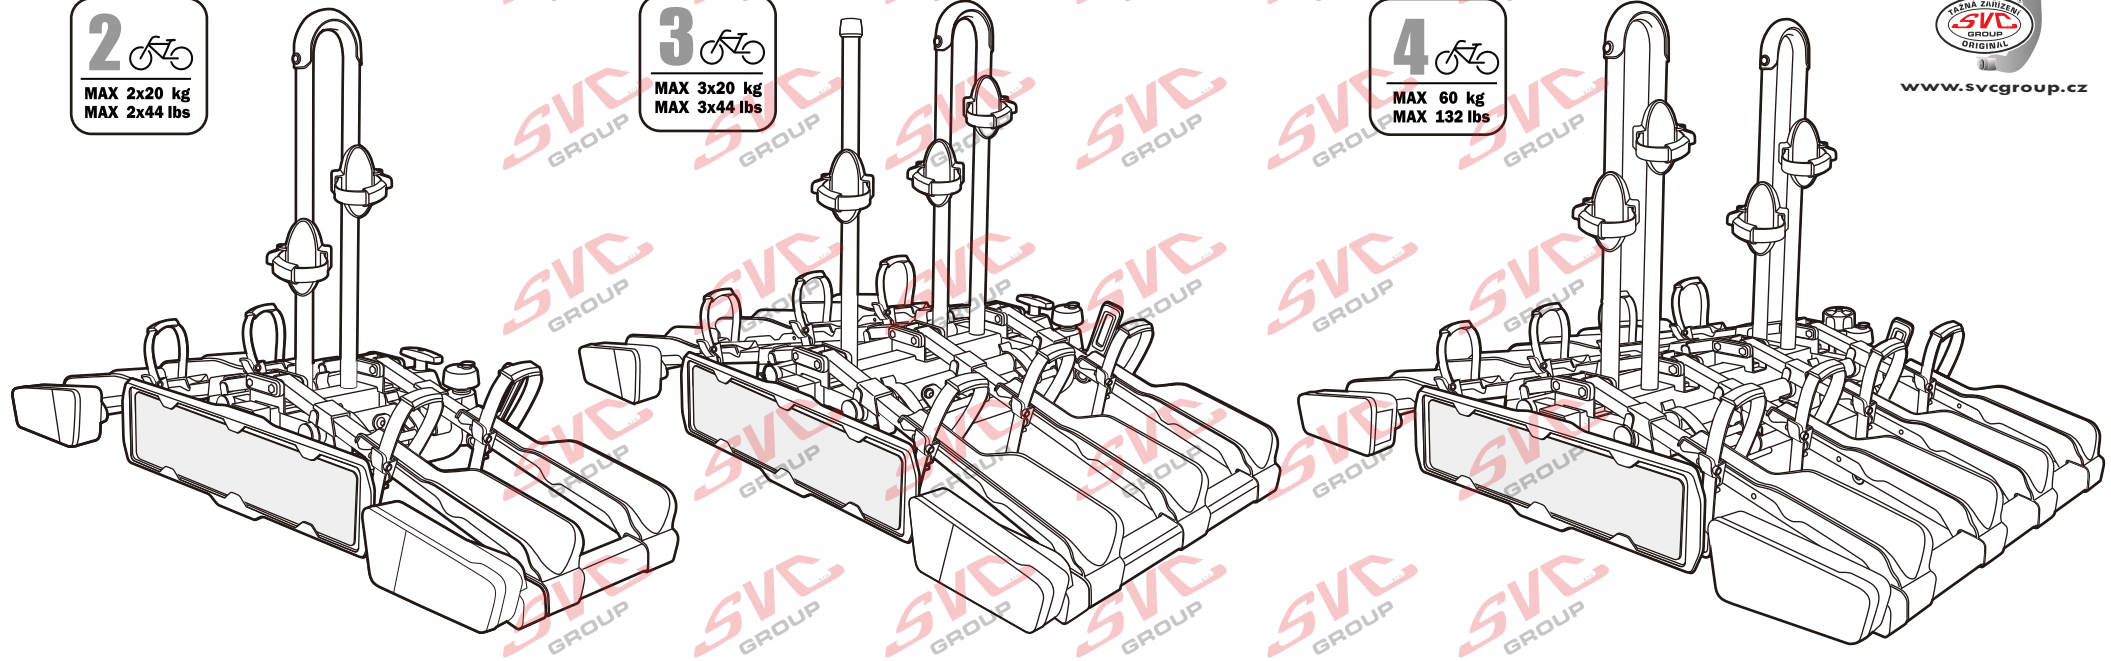

Nosiče kol na tažné zařízení - řada SVC Vision Race

2 
 MAX 2x20 kg
 MAX 2x44 lbs

3 
 MAX 3x20 kg
 MAX 3x44 lbs

4 
 MAX 60 kg
 MAX 132 lbs

SVC 2 Vision Race NKO 802-212

SVC 3 Vision Race NKO 303-313

SVC 4 Vision Race NKO 000-015

Nosiče kol na tažné zařízení - řada SVC VIP Race

SVC VIP 2 RACE Vision NKO 802-212

SVC VIP 2 Race NKO 222-012

| | | |
|-----------------------------------|------------------------|--|
| E-Bike MAX 77mm | Max | 31.9 kg 41.9 kg 51.9 kg 56.9 kg MAX. 60 kg |
| | 50 kg | |
| | 60 kg | |
| | 70 kg | |
| | 75 kg | |
| MAX. 80 kg | max. manual 18.1 kg | |