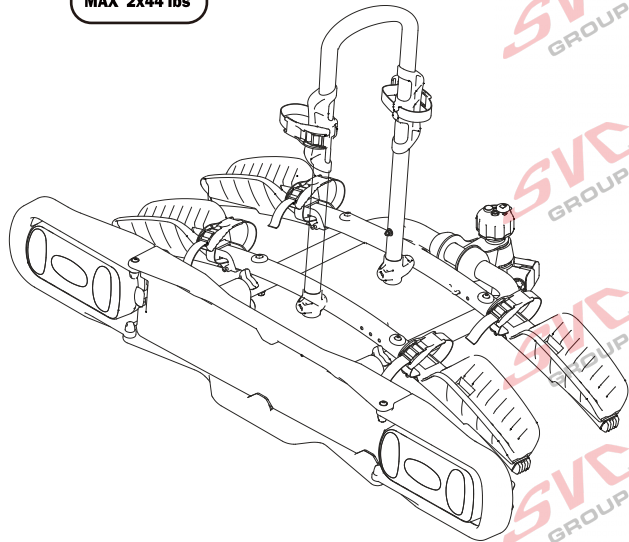

MC s DPH
 MC Registrovaný s DPH
 Zvýhodněná cena montáží tažného
 v SVC s DPH

MC s DPH
 MC Registrovaný s DPH
 Zvýhodněná cena montáží tažného
 v SVC s DPH

Nosiče kol na tažné zařízení - řada SVC Race

www.svcgroup.cz

2 
 MAX 2x20 kg
 MAX 2x44 lbs

3 
 MAX 3x20 kg
 MAX 3x44 lbs

4 
 MAX 60 kg
 MAX 132 lbs

SVC 2 Race NKO 202-012

SVC 3 RACE NKO 000-013

SVC 4 RACE NKO 000-014

| | | |
|---|---|---|
| E-Bike  MAX 77mm | Max   |  18,5 kg |
| | 30 kg | |
|  |  | 38,5 kg |
| | 40 kg | |
|  | 50 kg | MAX 40 kg |
| | 55 kg | |
| >60 kg | MAX 40 kg | |