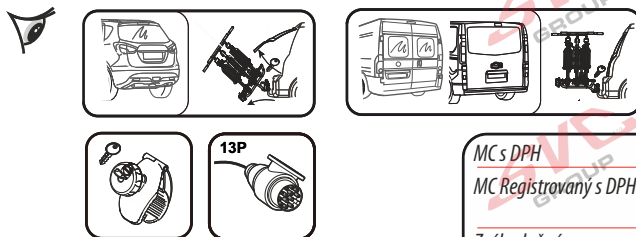

Nosiče kol na tažné zařízení - řada SVC VIP Race

SVC VIP 2 RACE Vision NKO 802-212

SVC VIP 2 Race NKO 222-012

| | | |
|-----------------------------------|------------------------|--|
| E-Bike MAX 77mm | Max | 31.9 kg 41.9 kg 51.9 kg 56.9 kg MAX. 60 kg |
| | 50 kg | |
| | 60 kg | |
| | 70 kg | |
| | 75 kg | |
| MAX. 80 kg | max. manual 18.1 kg | |

2 **E-Bike**

 MAX 2 x 30 kg
 MAX 2 x 66 lbs

| | | |
|-----------------------------------|------------------------|--|
| E-Bike MAX 77mm | Max | 31.9 kg 41.9 kg 51.9 kg 56.9 kg MAX. 60 kg |
| | 50 kg | |
| | 60 kg | |
| | 70 kg | |
| | 75 kg | |
| MAX. 80 kg | max. manual 18.3 kg | |