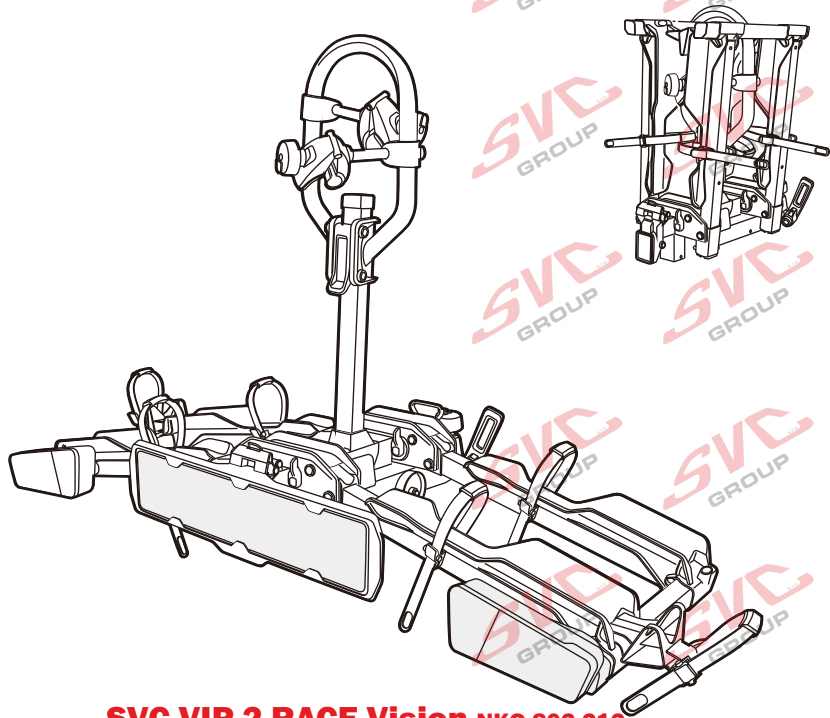

Nosiče kol na tažné zařízení - řada SVC VIP Race

SVC VIP 2 RACE Vision NKO 802-212

SVC VIP 2 Race NKO 222-012

| | | |
|-----------------------------------|------------------------|--|
| E-Bike MAX 77mm | Max | 31.9 kg 41.9 kg 51.9 kg 56.9 kg MAX. 60 kg |
| | 50 kg | |
| | 60 kg | |
| | 70 kg | |
| | 75 kg | |
| MAX. 80 kg | max. manual 18.1 kg | |