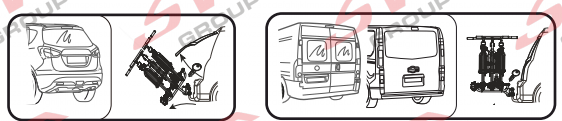

MC s DPH
MC Registrovaný s DPH
Zvýhodněná cena montáží tažného
v SVC s DPH

MC s DPH
MC Registrovaný s DPH
Zvýhodněná cena montáží tažného
v SVC s DPH

MC s DPH
MC Registrovaný s DPH
Zvýhodněná cena montáží tažného
v SVC s DPH