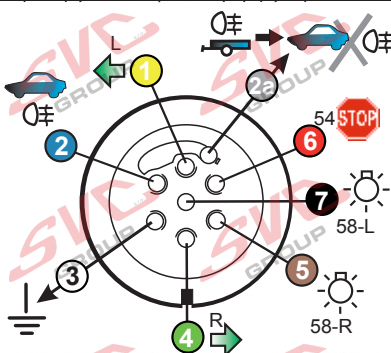

7 - pinová auto zásuvka

v ČR nejpoužívanější typ

www.svcgroup.cz

Zapojení 7 pinové auto zásuvky & zástrčky

1		L		- Žlutá - Yellow	21 W
2				- Modrá - Blue	2x21W
3				- Bílá - White	
4		R		- Zelená - Green	21 W
5		58-R		- Hnědá - Brown	52 W
6		54		- Červená - Red	3x21 W
7		58-L		- Černá - Black	21 W

Auto zásuvka zadní vývod

Auto zásuvka SKL boční vývod
zaklápění pod nárazník s prodlouženou zárukou

DIN/ISO 1724

Zapojení 7 pinové auto zásuvky & zástrčky s mechanickým kontaktem pro odpojení mlhových světel po připojení přívěsného vozíku

1		L		- Žlutá - Yellow	21W
2				- Modrá - Blue	2x21W
2a				- Sedivá - Grey	
3				- Bílá - White	
4		R		- Zelená - Green	21W
5		58-R		- Hnědá - Brown	21W
6		54		- Červená - Red	3x21W
7		58-L		- Černá - Black	21W