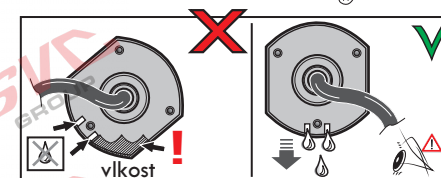

7 - pinová auto zásuvka

v ČR nejpoužívanější typ

www.svcgroup.cz

Zapojení 7 pinové auto zásuvky & zástrčky

1		L		- Žlutá - Yellow	21 W
2				- Modrá - Blue	2x21W
3				- Bílá - White	
4		R		- Zelená - Green	21 W
5		58-R		- Hnědá - Brown	52 W
6		54		- Červená - Red	3x21 W
7		58-L		- Černá - Black	21 W

Auto zásuvka zadní vývod

Auto zásuvka SKL boční vývod
zaklápění pod nárazník s prodlouženou zárukou

DIN/ISO 1724

Zapojení 7 pinové auto zásuvky & zástrčky s mechanickým kontaktem pro odpojení mlhových světel po připojení přívěsného vozíku

1		L		- Žlutá - Yellow	21W
2				- Modrá - Blue	2x21W
2a				- Sedivá - Grey	
3				- Bílá - White	
4		R		- Zelená - Green	21W
5		58-R		- Hnědá - Brown	21W
6		54		- Červená - Red	3x21W
7		58-L		- Černá - Black	21W