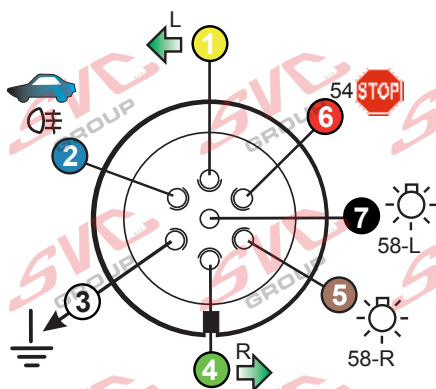

7 - pinová auto zásuvka

v ČR nejpoužívanější typ

www.svcgroup.cz

Zapojení 7 pinové auto zásuvky & zástrčky

1		L		- Žlutá - Yellow	21 W
2				- Modrá - Blue	2x21W
3				- Bílá - White	
4		R		- Zelená - Green	21 W
5		58-R		- Hnědá - Brown	52 W
6		54		- Červená - Red	3x21 W
7		58-L		- Černá - Black	21 W

Auto zásuvka zadní vývod

Auto zásuvka SKL boční vývod
zaklápění pod nárazník s prodlouženou zárukou

DIN/ISO 1724

Zapojení 7 pinové auto zásuvky & zástrčky s mechanickým kontaktem pro odpojení mlhových světel po připojení přívěsného vozíku

1		L		- Žlutá - Yellow	21W
2				- Modrá - Blue	2x21W
2a				- Sedivá - Grey	
3				- Bílá - White	
4		R		- Zelená - Green	21W
5		58-R		- Hnědá - Brown	21W
6		54		- Červená - Red	3x21W
7		58-L		- Černá - Black	21W