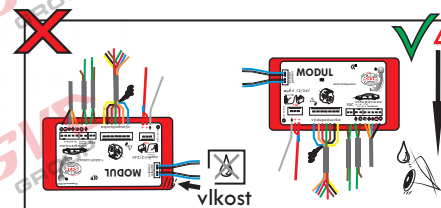

7 - pinová auto zásuvka

v ČR nejpoužívanější typ

www.svcgroup.cz

Zapojení 7 pinové auto zásuvky & zástrčky

1		L		- Žlutá - Yellow	21 W
2				- Modrá - Blue	2x21W
3				- Bílá - White	
4		R		- Zelená - Green	21 W
5		58-R		- Hnědá - Brown	52 W
6		54		- Červená - Red	3x21 W
7		58-L		- Černá - Black	21 W

Auto zásuvka zadní vývod

Auto zásuvka SKL boční vývod
zaklápění pod nárazník s prodlouženou zárukou

DIN/ISO 1724

Zapojení 7 pinové auto zásuvky & zástrčky s mechanickým kontaktem pro odpojení mlhových světel po připojení přívěsného vozíku

1		L		- Žlutá - Yellow	21W
2				- Modrá - Blue	2x21W
2a				- Sedivá - Grey	
3				- Bílá - White	
4		R		- Zelená - Green	21W
5		58-R		- Hnědá - Brown	21W
6		54		- Červená - Red	3x21W
7		58-L		- Černá - Black	21W