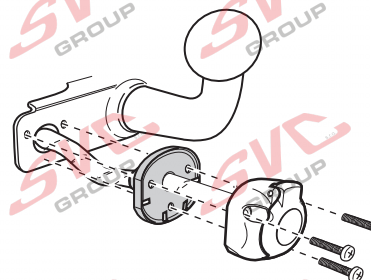

7 - pinová auto zásuvka

v ČR nejpoužívanější typ

www.svcgroup.cz

Zapojení 7 pinové auto zásuvky & zástrčky

1		L		- Žlutá - Yellow	21 W
2				- Modrá - Blue	2x21W
3				- Bílá - White	
4		R		- Zelená - Green	21 W
5		58-R		- Hnědá - Brown	52 W
6		54		- Červená - Red	3x21 W
7		58-L		- Černá - Black	21 W

Auto zásuvka zadní vývod

Auto zásuvka SKL boční vývod
zaklápění pod nárazník s prodlouženou zárukou

DIN/ISO 1724

Zapojení 7 pinové auto zásuvky & zástrčky s mechanickým kontaktem pro odpojení mlhových světel po připojení přívěsného vozíku