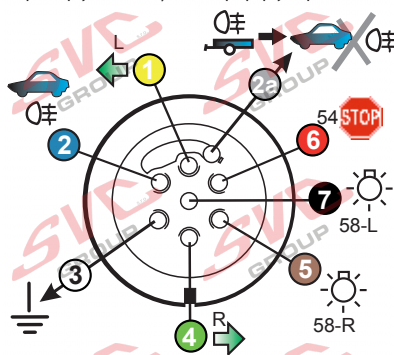

7 - pinová auto zásuvka

v ČR nejpoužívanější typ

www.svcgroup.cz

Zapojení 7 pinové auto zásuvky & zástrčky

1	L	- Žlutá - Yellow	21 W
2	\emptyset	- Modrá - Blue	2x21W
3		- Bílá - White	
4	R	- Zelená - Gren	21 W
5	58-R	- Hnědá - Brown	52 W
6	54 \emptyset 1mm	- Červená - Red	3x21 W
7	58-L	- Černá - Black	21 W

Auto zásuvka zadní vývod

Auto zásuvka SKL boční vývod
zaklápění pod nárazník s prodlouženou zárukou

DIN/ISO 1724

Zapojení 7 pinové auto zásuvky & zástrčky s mechanickým kontaktem pro odpojení mlhových světel po připojení přívěsného vozíku

1	L	- Žlutá - Yellow	21W
2	\emptyset	- Modrá - Blue	2x21W
2a	\emptyset	- Sedivá - Grey	
3		- Bílá - White	
4	R	- Zelená - Gren	21W
5	58-R	- Hnědá - Brown	21W
6	54 \emptyset 1mm	- Červená - Red	3x21W
7	58-L	- Černá - Black	21W