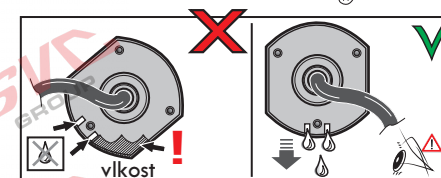

Zapojení 7 pinové auto zásuvky & zástrčky s mechanickým kontaktem pro odpojení mlhových světel po připojení přívěsného vozíku

1	L	- Žlutá - Yellow	21W
2	$\emptyset$	- Modrá - Blue	2x21W
2a	$\emptyset$	- Sedivá - Grey	
3		- Bílá - White	
4	R	- Zelená - Gren	21W
5	58-R	- Hnědá - Brown	21W
6	54 $\emptyset$1mm	- Červená - Red	3x21W
7	58-L	- Černá - Black	21W