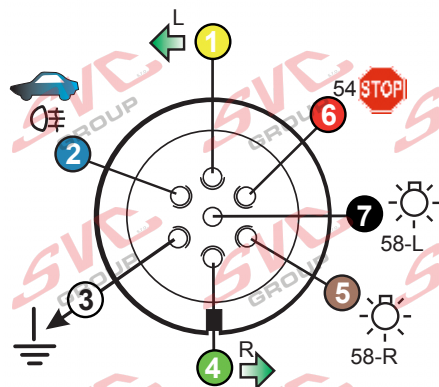

7 - pinová auto zásuvka

v ČR nejpoužívanější typ

www.svcgroup.cz

Zapojení 7 pinové auto zásuvky & zástrčky

1	L	- Žlutá - Yellow	21 W
2	\emptyset	- Modrá - Blue	2x21W
3		- Bílá - White	
4	R	- Zelená - Gren	21 W
5	58-R	- Hnědá - Brown	52 W
6	54 \emptyset 1mm	- Červená - Red	3x21 W
7	58-L	- Černá - Black	21 W

Auto zásuvka zadní vývod

Auto zásuvka SKL boční vývod
zaklápění pod nárazník s prodlouženou zárukou

DIN/ISO 1724

Zapojení 7 pinové auto zásuvky & zástrčky s mechanickým kontaktem pro odpojení mlhových světel po připojení přívěsného vozíku

1	L	- Žlutá - Yellow	21W
2	\emptyset	- Modrá - Blue	2x21W
2a	\emptyset	- Sedivá - Grey	
3		- Bílá - White	
4	R	- Zelená - Gren	21W
5	58-R	- Hnědá - Brown	21W
6	54 \emptyset 1mm	- Červená - Red	3x21W
7	58-L	- Černá - Black	21W