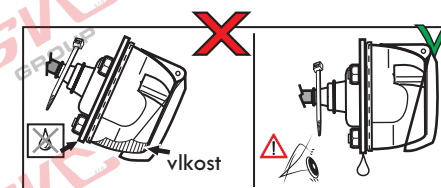

Zapojení 7 pinové auto zásuvky & zástrčky s mechanickým kontaktem pro odpojení mlhových světel po připojení přívěsného vozíku

1	L	- Žlutá - Yellow	21W
2	$\emptyset$	- Modrá - Blue	2x21W
2a	$\emptyset$	- Sedivá - Grey	
3		- Bílá - White	
4	R	- Zelená - Gren	21W
5	58-R	- Hnědá - Brown	21W
6	54 $\emptyset$1mm	- Červená - Red	3x21W
7	58-L	- Černá - Black	21W