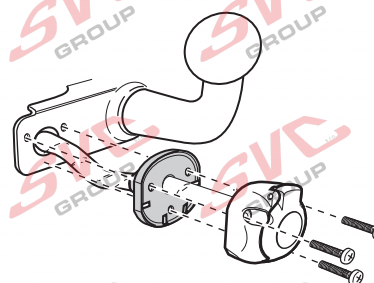

7 - pinová auto zásuvka

v ČR nejpoužívanější typ

www.svcgroup.cz

Zapojení 7 pinové auto zásuvky & zástrčky

1	L	- Žlutá - Yellow	21 W
2	\emptyset	- Modrá - Blue	2x21W
3		- Bílá - White	
4	R	- Zelená - Gren	21 W
5	58-R	- Hnědá - Brown	52 W
6	54 \emptyset 1mm	- Červená - Red	3x21 W
7	58-L	- Černá - Black	21 W

Auto zásuvka zadní vývod

Auto zásuvka SKL boční vývod
zaklápění pod nárazník s prodlouženou zárukou

DIN/ISO 1724

Zapojení 7 pinové auto zásuvky & zástrčky s mechanickým kontaktem pro odpojení mlhových světel po připojení přívěsného vozíku