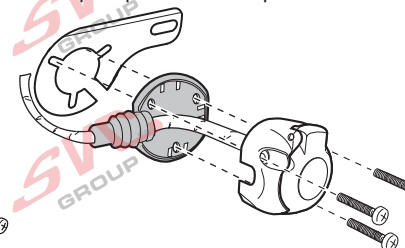

7 - pinová auto zásuvka

v ČR nejpoužívanější typ

www.svcgroup.cz

Zapojení 7 pinové auto zásuvky & zástrčky

1	L	- Žlutá - Yellow	21 W
2	\emptyset	- Modrá - Blue	2x21W
3		- Bílá - White	
4	R	- Zelená - Gren	21 W
5	58-R	- Hnědá - Brown	52 W
6	54 \emptyset 1mm	- Červená - Red	3x21 W
7	58-L	- Černá - Black	21 W

Auto zásuvka zadní vývod

Auto zásuvka SKL boční vývod
zaklápění pod nárazník s prodlouženou zárukou

DIN/ISO 1724

Zapojení 7 pinové auto zásuvky & zástrčky s mechanickým kontaktem pro odpojení mlhových světel po připojení přívěsného vozíku