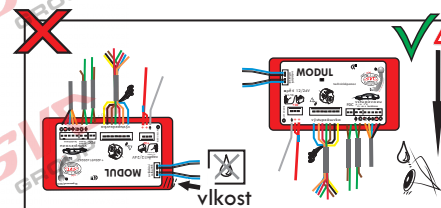

7 - pinová auto zásuvka

v ČR nejpoužívanější typ

www.svcgroup.cz

Zapojení 7 pinové auto zásuvky & zástrčky

1	L	- Žlutá - Yellow	21 W
2	\emptyset	- Modrá - Blue	2x21W
3		- Bílá - White	
4	R	- Zelená - Gren	21 W
5	58-R	- Hnědá - Brown	52 W
6	54 \emptyset 1mm	- Červená - Red	3x21 W
7	58-L	- Černá - Black	21 W

Auto zásuvka zadní vývod

Auto zásuvka SKL boční vývod
zaklápění pod nárazník s prodlouženou zárukou

DIN/ISO 1724

Zapojení 7 pinové auto zásuvky & zástrčky s mechanickým kontaktem pro odpojení mlhových světel po připojení přívěsného vozíku

1	L	- Žlutá - Yellow	21W
2	\emptyset	- Modrá - Blue	2x21W
2a	\emptyset	- Sedivá - Grey	
3		- Bílá - White	
4	R	- Zelená - Gren	21W
5	58-R	- Hnědá - Brown	21W
6	54 \emptyset 1mm	- Červená - Red	3x21W
7	58-L	- Černá - Black	21W