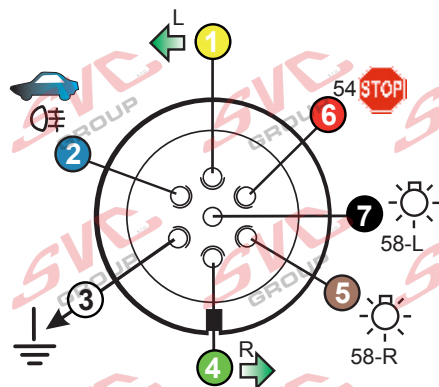

**Zapojení auto zásuvky pro tažné zařízení SVC GROUP**

**7 - pinová auto zásuvka**

v ČR nejpoužívanější typ

[www.svccgroup.cz](http://www.svccgroup.cz)

## Zapojení 7 pinové auto zásuvky & zástrčky

1	L	- Žlutá - Yellow	21 W
2		- Modrá - Blue	2x21W
3		- Bílá - White	
4	R	- Zelená - Gren	21 W
5	58-R	- Hnědá - Brown	52 W
6	54 ø1mm	- Červená - Red	3x21 W
7	58-L	- Černá - Black	21 W

## Zapojení 7 pinové auto zásuvky & zástrčky s mechanickým kontaktem pro odpojení mlhových světel po připojení přívěsného vozíku

1	L	- Žlutá - Yellow	21W
2		- Modrá - Blue	2x21W
2a		- Sedivá - Grey	
3		- Bílá - White	
4	R	- Zelená - Gren	21W
5	58-R	- Hnědá - Brown	21W
6	54 ø1mm	- Červená - Red	3x21W
7	58-L	- Černá - Black	21W