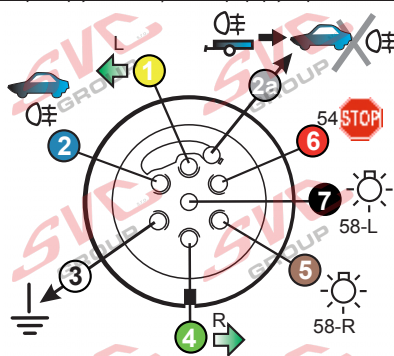

## Zapojení 7 pinové auto zásuvky & zástrčky

1	L	- Žlutá - Yellow	21 W
2		- Modrá - Blue	2x21W
3		- Bílá - White	
4	R	- Zelená - Gren	21 W
5	58-R	- Hnědá - Brown	52 W
6	54 ø1mm	- Červená - Red	3x21 W
7	58-L	- Černá - Black	21 W

## Zapojení 7 pinové auto zásuvky & zástrčky s mechanickým kontaktem pro odpojení mlhových světel po připojení přívěsného vozíku

1	L	- Žlutá - Yellow	21W
2		- Modrá - Blue	2x21W
2a		- Sedivá - Grey	
3		- Bílá - White	
4	R	- Zelená - Gren	21W
5	58-R	- Hnědá - Brown	21W
6	54 ø1mm	- Červená - Red	3x21W
7	58-L	- Černá - Black	21W