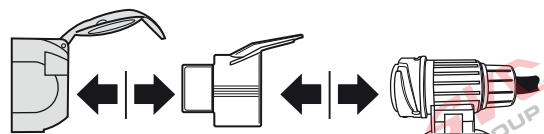

### Redukce Auto zásuvky / Adapter socket

kat.č. E00-002

Nenechávejte adaptér zapojený v auto zásuvce pokud není připojený přívěsný vozík

Vozidlo funkčních 7 pinů

1	← L	21 W
2	↔ C#	2x21W
3	⊥	
4	→ R	21 W
5	☀ 58-R	52 W
6	☀ 54	3x21 W
7	☀ 58-L	21 W