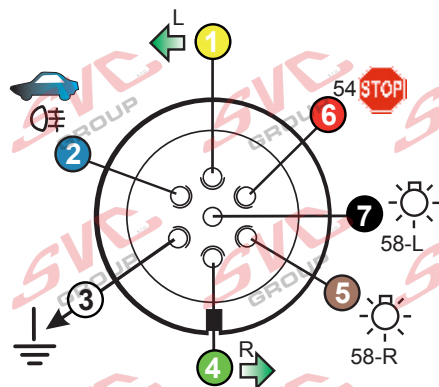

7 - pinová auto zásuvka

v ČR nejpoužívanější typ

www.svcgroup.cz

Zapojení 7 pinové auto zásuvky & zástrčky

1		L		- Žlutá - Yellow	21 W
2				- Modrá - Blue	2x21W
3				- Bílá - White	
4		R		- Zelená - Gren	21 W
5		58-R		- Hnědá - Brown	52 W
6		54		- Červená - Red	3x21 W
7		58-L		- Černá - Black	21 W

Auto zásuvka zadní vývod

Auto zásuvka SKL boční vývod
zaklápění pod nárazník s prodlouženou zárukou

DIN/ISO 1724

Zapojení 7 pinové auto zásuvky & zástrčky s mechanickým kontaktem pro odpojení mlhových světel po připojení přívěsného vozíku

1		L		- Žlutá - Yellow	21W
2				- Modrá - Blue	2x21W
2a				- Sedivá - Grey	
3				- Bílá - White	
4		R		- Zelená - Gren	21W
5		58-R		- Hnědá - Brown	21W
6		54		- Červená - Red	3x21W
7		58-L		- Černá - Black	21W