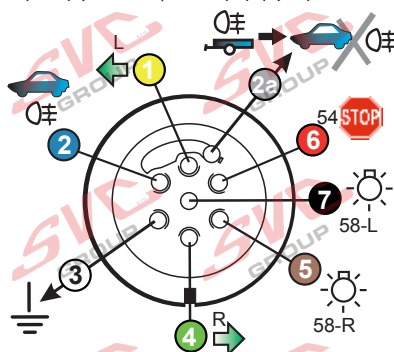

7 - pinová auto zásuvka

v ČR nejpoužívanější typ

www.svcgroup.cz

Zapojení 7 pinové auto zásuvky & zástrčky

1		L		- Žlutá - Yellow	21 W
2				- Modrá - Blue	2x21W
3				- Bílá - White	
4		R		- Zelená - Gren	21 W
5		58-R		- Hnědá - Brown	52 W
6		54		- Červená - Red	3x21 W
7		58-L		- Černá - Black	21 W

Auto zásuvka zadní vývod

Auto zásuvka SKL boční vývod
zaklápění pod nárazník s prodlouženou zárukou

DIN/ISO 1724

Zapojení 7 pinové auto zásuvky & zástrčky s mechanickým kontaktem pro odpojení mlhových světel po připojení přívěsného vozíku

1		L		- Žlutá - Yellow	21W
2				- Modrá - Blue	2x21W
2a				- Sedivá - Grey	
3				- Bílá - White	
4		R		- Zelená - Gren	21W
5		58-R		- Hnědá - Brown	21W
6		54		- Červená - Red	3x21W
7		58-L		- Černá - Black	21W