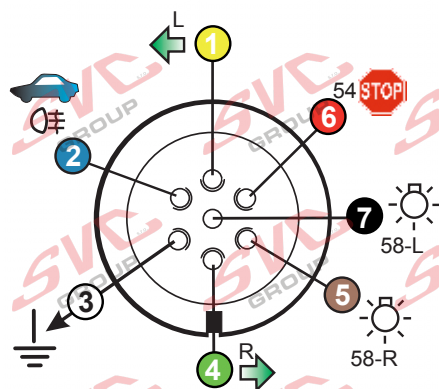

7 - pinová auto zásuvka

v ČR nejpoužívanější typ

www.svcgroup.cz

Zapojení 7 pinové auto zásuvky & zástrčky

1	L	- Žlutá - Yellow	21 W
2	\emptyset	- Modrá - Blue	2x21W
3		- Bílá - White	
4	R	- Zelená - Gren	21 W
5	58-R	- Hnědá - Brown	52 W
6	54 \emptyset 1mm	- Červená - Red	3x21 W
7	58-L	- Černá - Black	21 W

Auto zásuvka zadní vývod

Auto zásuvka SKL boční vývod
zaklápění pod nárazník s prodlouženou zárukou

DIN/ISO 1724

Zapojení 7 pinové auto zásuvky & zástrčky s mechanickým kontaktem pro odpojení mlhových světel po připojení přívěsného vozíku

1	L	- Žlutá - Yellow	21W
2	\emptyset	- Modrá - Blue	2x21W
2a	\emptyset	- Sedivá - Grey	
3		- Bílá - White	
4	R	- Zelená - Gren	21W
5	58-R	- Hnědá - Brown	21W
6	54 \emptyset 1mm	- Červená - Red	3x21W
7	58-L	- Černá - Black	21W