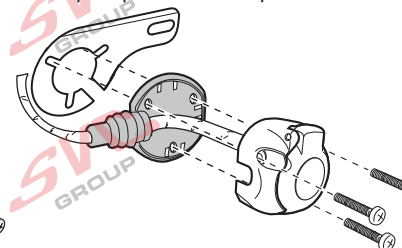

7 - pinová auto zásuvka

v ČR nejpoužívanější typ

www.svcgroup.cz

Zapojení 7 pinové auto zásuvky & zástrčky

1		L	Žlutá - Yellow	21 W
2			Modrá - Blue	2x21W
3			Bílá - White	
4		R	Zelená - Green	21 W
5		58-R	Hnědá - Brown	52 W
6		54 ø1mm	Červená - Red	3x21 W
7		58-L	Černá - Black	21 W

Auto zásuvka zadní vývod

Auto zásuvka SKL boční vývod
zaklápění pod nárazník s prodlouženou zárukou

DIN/ISO 1724

Zapojení 7 pinové auto zásuvky & zástrčky s mechanickým kontaktem pro odpojení mlhových světel po připojení přívěsného vozíku