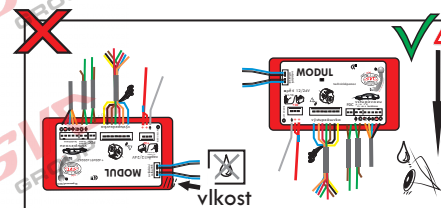

Zapojení 7 pinové auto zásuvky & zástrčky s mechanickým kontaktem pro odpojení mlhových světel po připojení přívěsného vozíku

1		L	Žlutá - Yellow	21W
2			Modrá - Blue	2x21W
2a			Sedivá - Grey	
3			Bílá - White	
4		R	Zelená - Green	21W
5		58-R	Hnědá - Brown	21W
6		54 ø1mm	Červená - Red	3x21W
7		58-L	Černá - Black	21W