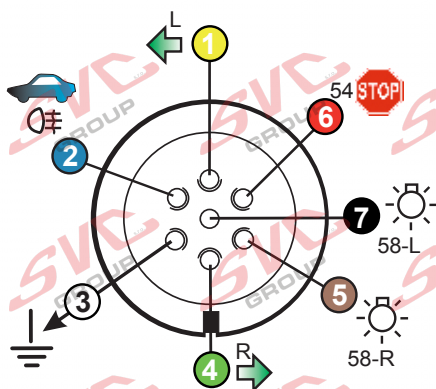

7 - pinová auto zásuvka

v ČR nejpoužívanější typ

www.svcgroup.cz

Zapojení 7 pinové auto zásuvky & zástrčky

1		L	Žlutá - Yellow	21 W
2			Modrá - Blue	2x21W
3			Bílá - White	
4		R	Zelená - Green	21 W
5		58-R	Hnědá - Brown	52 W
6		54 ø1mm	Červená - Red	3x21 W
7		58-L	Černá - Black	21 W

Auto zásuvka zadní vývod

Auto zásuvka SKL boční vývod
zaklápění pod nárazník s prodlouženou zárukou

DIN/ISO 1724

Zapojení 7 pinové auto zásuvky & zástrčky s mechanickým kontaktem pro odpojení mlhových světel po připojení přívěsného vozíku