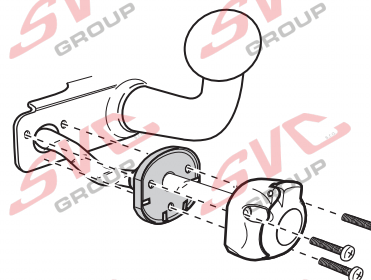

Elektropřípojka
Wiring kit
Trekhaakkabelset
E-satz
Faisceau D'attelage
Barra de remolque
Wiązka elektryczna
Vetokoukun vaijerisarja
Гачковий джгут

výrobce / dodavatel

SVC Group s.r.o.

Odkaz na produkt:

<https://www.svcgroup.cz/tazne-zarizeni-sro-uby-pevny-skoda-rapid-monte-carlo-10-2012-2018-p7283-v960>

7 - pinová auto zásuvka

v ČR nejpoužívanější typ

www.svcgroup.cz

Zapojení 7 pinové auto zásuvky & zástrčky

1		L	Žlutá - Yellow	21 W
2			Modrá - Blue	2x21W
3			Bílá - White	
4		R	Zelená - Green	21 W
5		58-R	Hnědá - Brown	52 W
6		54 ø1mm	Červená - Red	3x21 W
7		58-L	Černá - Black	21 W

Auto zásuvka zadní vývod

Auto zásuvka SKL boční vývod
zaklápění pod nárazník s prodlouženou zárukou

DIN/ISO 1724

Zapojení 7 pinové auto zásuvky & zástrčky s mechanickým kontaktem pro odpojení mlhových světel po připojení přívěsného vozíku