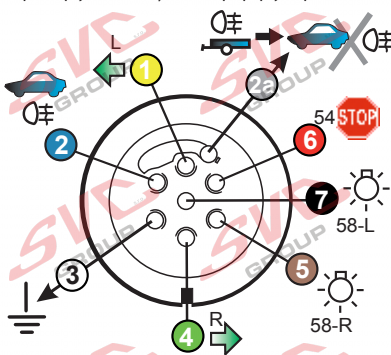

7 - pinová auto zásuvka

v ČR nejpoužívanější typ

www.svcgroup.cz

Zapojení 7 pinové auto zásuvky & zástrčky

1		L	Žlutá - Yellow	21 W
2			Modrá - Blue	2x21W
3			Bílá - White	
4		R	Zelená - Green	21 W
5		58-R	Hnědá - Brown	52 W
6		54 ø1mm	Červená - Red	3x21 W
7		58-L	Černá - Black	21 W

Auto zásuvka zadní vývod

Auto zásuvka SKL boční vývod
zaklápění pod nárazník s prodlouženou zárukou

DIN/ISO 1724

Zapojení 7 pinové auto zásuvky & zástrčky s mechanickým kontaktem pro odpojení mlhových světel po připojení přívěsného vozíku

1		L	Žlutá - Yellow	21W
2			Modrá - Blue	2x21W
2a			Sedivá - Grey	
3			Bílá - White	
4		R	Zelená - Green	21W
5		58-R	Hnědá - Brown	21W
6		54 ø1mm	Červená - Red	3x21W
7		58-L	Černá - Black	21W

revize

SVC GROUP © -08-2019 Service Vitver Centrum