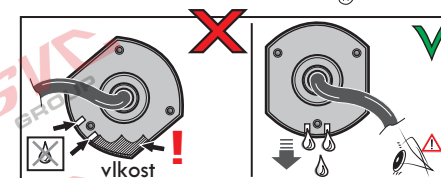

Zapojení 7 pinové auto zásuvky & zástrčky s mechanickým kontaktem pro odpojení mlhových světel po připojení přívěsného vozíku

1		L	Žlutá - Yellow	21W
2			Modrá - Blue	2x21W
2a			Sedivá - Grey	
3			Bílá - White	
4		R	Zelená - Green	21W
5		58-R	Hnědá - Brown	21W
6		54 ø1mm	Červená - Red	3x21W
7		58-L	Černá - Black	21W