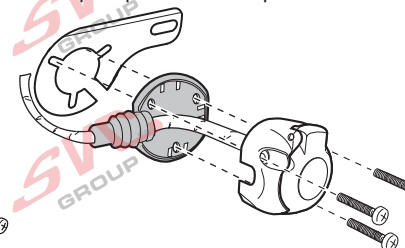

7 - pinová auto zásuvka

v ČR nejpoužívanější typ

www.svccgroup.cz

Zapojení 7 pinové auto zásuvky & zástrčky

1		L		- Žlutá - Yellow	21 W
2				- Modrá - Blue	2x21W
3				- Bílá - White	
4		R		- Zelená - Gren	21 W
5		58-R		- Hnědá - Brown	52 W
6		54		- Červená - Red	3x21 W
7		58-L		- Černá - Black	21 W

Auto zásuvka zadní vývod

Auto zásuvka SKL boční vývod
zaklápění pod nárazník s prodlouženou zárukou

DIN/ISO 1724

Zapojení 7 pinové auto zásuvky & zástrčky s mechanickým kontaktem pro odpojení mlhových světel po připojení přívěsného vozíku