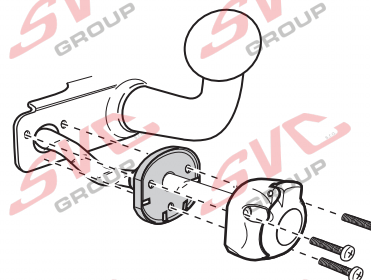

7 - pinová auto zásuvka

v ČR nejpoužívanější typ

www.svccgroup.cz

Zapojení 7 pinové auto zásuvky & zástrčky

1		L		- Žlutá - Yellow	21 W
2				- Modrá - Blue	2x21W
3				- Bílá - White	
4		R		- Zelená - Gren	21 W
5		58-R		- Hnědá - Brown	52 W
6		54		- Červená - Red	3x21 W
7		58-L		- Černá - Black	21 W

Auto zásuvka zadní vývod

Auto zásuvka SKL boční vývod
zaklápění pod nárazník s prodlouženou zárukou

DIN/ISO 1724

Zapojení 7 pinové auto zásuvky & zástrčky s mechanickým kontaktem pro odpojení mlhových světel po připojení přívěsného vozíku