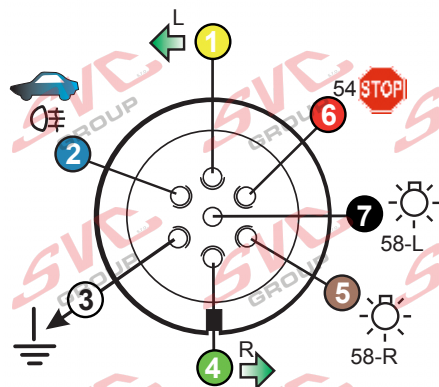

7 - pinová auto zásuvka

v ČR nejpoužívanější typ

www.svccgroup.cz

Zapojení 7 pinové auto zásuvky & zástrčky

1		L		- Žlutá - Yellow	21 W
2				- Modrá - Blue	2x21W
3				- Bílá - White	
4		R		- Zelená - Gren	21 W
5		58-R		- Hnědá - Brown	52 W
6		54		- Červená - Red	3x21 W
7		58-L		- Černá - Black	21 W

Auto zásuvka zadní vývod

Auto zásuvka SKL boční vývod
zaklápění pod nárazník s prodlouženou zárukou

DIN/ISO 1724

Zapojení 7 pinové auto zásuvky & zástrčky s mechanickým kontaktem pro odpojení mlhových světel po připojení přívěsného vozíku

1		L		- Žlutá - Yellow	21W
2				- Modrá - Blue	2x21W
2a				- Sedivá - Grey	
3				- Bílá - White	
4		R		- Zelená - Gren	21W
5		58-R		- Hnědá - Brown	21W
6		54		- Červená - Red	3x21W
7		58-L		- Černá - Black	21W