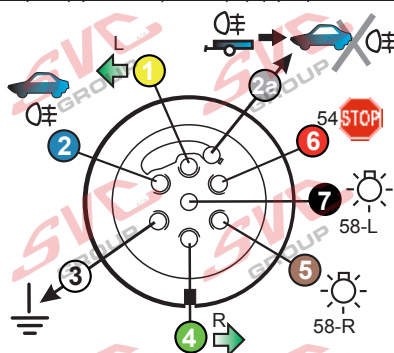

7 - pinová auto zásuvka

v ČR nejpoužívanější typ

www.svccgroup.cz

Zapojení 7 pinové auto zásuvky & zástrčky

1		L		- Žlutá - Yellow	21 W
2				- Modrá - Blue	2x21W
3				- Bílá - White	
4		R		- Zelená - Gren	21 W
5		58-R		- Hnědá - Brown	52 W
6		54		- Červená - Red	3x21 W
7		58-L		- Černá - Black	21 W

Auto zásuvka zadní vývod

Auto zásuvka SKL boční vývod
zaklápění pod nárazník s prodlouženou zárukou

DIN/ISO 1724

Zapojení 7 pinové auto zásuvky & zástrčky s mechanickým kontaktem pro odpojení mlhových světel po připojení přívěsného vozíku

1		L		- Žlutá - Yellow	21W
2				- Modrá - Blue	2x21W
2a				- Sedivá - Grey	
3				- Bílá - White	
4		R		- Zelená - Gren	21W
5		58-R		- Hnědá - Brown	21W
6		54		- Červená - Red	3x21W
7		58-L		- Černá - Black	21W