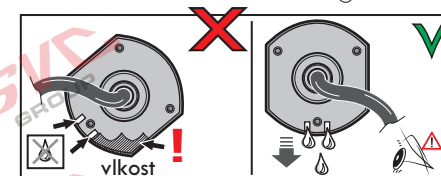

Zapojení 7 pinové auto zásuvky & zástrčky s mechanickým kontaktem pro odpojení mlhových světel po připojení přívěsného vozíku

1	L	- Žlutá - Yellow	21W
2		- Modrá - Blue	2x21W
2a		- Sedivá - Grey	
3		- Bílá - White	
4	R	- Zelená - Gren	21W
5	58-R	- Hnědá - Brown	21W
6	54 ø1mm	- Červená - Red	3x21W
7	58-L	- Černá - Black	21W