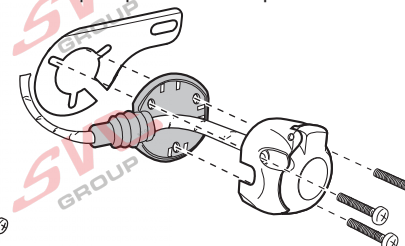

7 - pinová auto zásuvka

v ČR nejpoužívanější typ

www.svcgroup.cz

Zapojení 7 pinové auto zásuvky & zástrčky

1	L	- Žlutá - Yellow	21 W
2		- Modrá - Blue	2x21W
3		- Bílá - White	
4	R	- Zelená - Gren	21 W
5	58-R	- Hnědá - Brown	52 W
6	54 ø1mm	- Červená - Red	3x21 W
7	58-L	- Černá - Black	21 W

Auto zásuvka zadní vývod

Auto zásuvka SKL boční vývod
zaklápění pod nárazník s prodlouženou zárukou

DIN/ISO 1724

Zapojení 7 pinové auto zásuvky & zástrčky s mechanickým kontaktem pro odpojení mlhových světel po připojení přívěsného vozíku