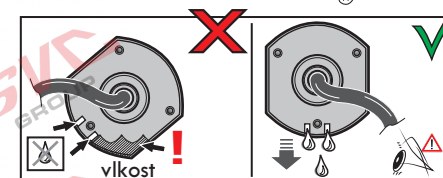

Zapojení 7 pinové auto zásuvky & zástrčky s mechanickým kontaktem pro odpojení mlhových světel po připojení přívěsného vozíku

1		L	Žlutá - Yellow	21W
2			Modrá - Blue	2x21W
2a			Sedivá - Grey	
3			Bílá - White	
4		R	Zelená - Green	21W
5		58-R	Hnědá - Brown	21W
6		54	Červená - Red	3x21W
7		58-L	Černá - Black	21W