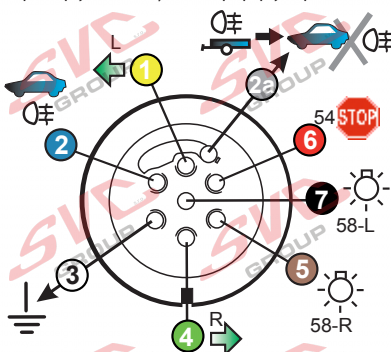

7 - pinová auto zásuvka

v ČR nejpoužívanější typ

www.svccgroup.cz

Zapojení 7 pinové auto zásuvky & zástrčky

| | | | | |
|---|--|------|-------------------|--------|
| 1 | | L | Žlutá - Yellow | 21 W |
| 2 | | | Modrá - Blue | 2x21W |
| 3 | | | Bílá - White | |
| 4 | | R | Zelená - Green | 21 W |
| 5 | | 58-R | Hnědá - Brown | 52 W |
| 6 | | 54 | Červená - Red | 3x21 W |
| 7 | | 58-L | Černá - Black | 21 W |

Auto zásuvka zadní vývod

Auto zásuvka SKL boční vývod
zaklápění pod nárazník s prodlouženou zárukou

DIN/ISO 1724

Zapojení 7 pinové auto zásuvky & zástrčky s mechanickým kontaktem pro odpojení mlhových světel po připojení přívěsného vozíku

| | | | | |
|----|--|------|-------------------|-------|
| 1 | | L | Žlutá - Yellow | 21W |
| 2 | | | Modrá - Blue | 2x21W |
| 2a | | | Sedivá - Grey | |
| 3 | | | Bílá - White | |
| 4 | | R | Zelená - Green | 21W |
| 5 | | 58-R | Hnědá - Brown | 21W |
| 6 | | 54 | Červená - Red | 3x21W |
| 7 | | 58-L | Černá - Black | 21W |