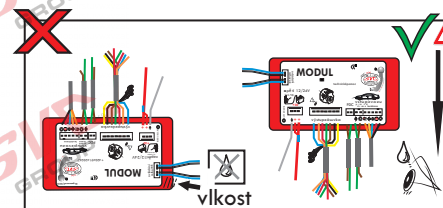

Zapojení 7 pinové auto zásuvky & zástrčky s mechanickým kontaktem pro odpojení mlhových světel po připojení přívěsného vozíku

1		L	Žlutá - Yellow	21W
2			Modrá - Blue	2x21W
2a			Sedivá - Grey	
3			Bílá - White	
4		R	Zelená - Green	21W
5		58-R	Hnědá - Brown	21W
6		54	Červená - Red	3x21W
7		58-L	Černá - Black	21W