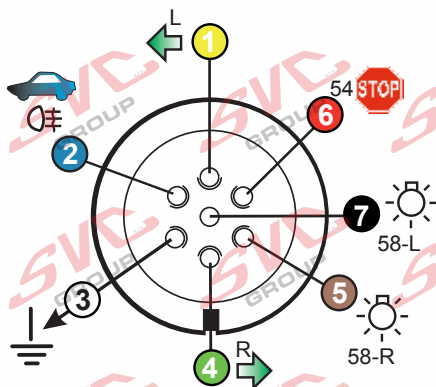

7 - pinová auto zásuvka

v ČR nejpoužívanější typ

www.svccgroup.cz

Zapojení 7 pinové auto zásuvky & zástrčky

| | | | | |
|---|--|------|-------------------|--------|
| 1 | | L | Žlutá - Yellow | 21 W |
| 2 | | | Modrá - Blue | 2x21W |
| 3 | | | Bílá - White | |
| 4 | | R | Zelená - Green | 21 W |
| 5 | | 58-R | Hnědá - Brown | 52 W |
| 6 | | 54 | Červená - Red | 3x21 W |
| 7 | | 58-L | Černá - Black | 21 W |

Auto zásuvka zadní vývod

Auto zásuvka SKL boční vývod
zaklápění pod nárazník s prodlouženou zárukou

DIN/ISO 1724

Zapojení 7 pinové auto zásuvky & zástrčky s mechanickým kontaktem pro odpojení mlhových světel po připojení přívěsného vozíku

| | | | | |
|----|--|------|-------------------|-------|
| 1 | | L | Žlutá - Yellow | 21W |
| 2 | | | Modrá - Blue | 2x21W |
| 2a | | | Sedivá - Grey | |
| 3 | | | Bílá - White | |
| 4 | | R | Zelená - Green | 21W |
| 5 | | 58-R | Hnědá - Brown | 21W |
| 6 | | 54 | Červená - Red | 3x21W |
| 7 | | 58-L | Černá - Black | 21W |