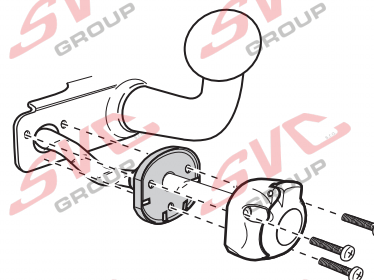

7 - pinová auto zásuvka

v ČR nejpoužívanější typ

www.svccgroup.cz

Zapojení 7 pinové auto zásuvky & zástrčky

| | | | | |
|---|--|------|-------------------|--------|
| 1 | | L | Žlutá - Yellow | 21 W |
| 2 | | | Modrá - Blue | 2x21W |
| 3 | | | Bílá - White | |
| 4 | | R | Zelená - Green | 21 W |
| 5 | | 58-R | Hnědá - Brown | 52 W |
| 6 | | 54 | Červená - Red | 3x21 W |
| 7 | | 58-L | Černá - Black | 21 W |

Auto zásuvka zadní vývod

Auto zásuvka SKL boční vývod
zaklápění pod nárazník s prodlouženou zárukou

DIN/ISO 1724

Zapojení 7 pinové auto zásuvky & zástrčky s mechanickým kontaktem pro odpojení mlhových světel po připojení přívěsného vozíku