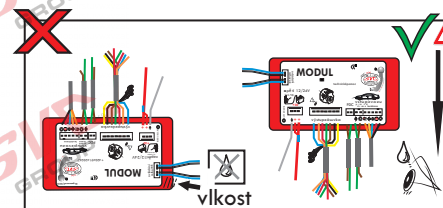

7 - pinová auto zásuvka

v ČR nejpoužívanější typ

www.svcgroup.cz

Zapojení 7 pinové auto zásuvky & zástrčky

1		L		- Žlutá - Yellow	21 W
2				- Modrá - Blue	2x21W
3				- Bílá - White	
4		R		- Zelená - Gren	21 W
5		58-R		- Hnědá - Brown	52 W
6		54		- Červená - Red	3x21 W
7		58-L		- Černá - Black	21 W

Auto zásuvka zadní vývod

Auto zásuvka SKL boční vývod
zaklápění pod nárazník s prodlouženou zárukou

DIN/ISO 1724

Zapojení 7 pinové auto zásuvky & zástrčky s mechanickým kontaktem pro odpojení mlhových světel po připojení přívěsného vozíku

1		L		- Žlutá - Yellow	21W
2				- Modrá - Blue	2x21W
2a				- Sedivá - Grey	
3				- Bílá - White	
4		R		- Zelená - Gren	21W
5		58-R		- Hnědá - Brown	21W
6		54		- Červená - Red	3x21W
7		58-L		- Černá - Black	21W