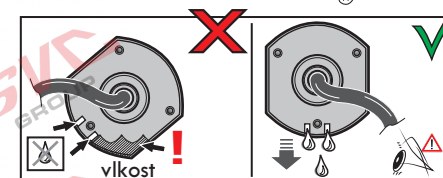

7 - pinová auto zásuvka

v ČR nejpoužívanější typ

www.svcgroup.cz

Zapojení 7 pinové auto zásuvky & zástrčky

1		L		- Žlutá - Yellow	21 W
2				- Modrá - Blue	2x21W
3				- Bílá - White	
4		R		- Zelená - Gren	21 W
5		58-R		- Hnědá - Brown	52 W
6		54		- Červená - Red	3x21 W
7		58-L		- Černá - Black	21 W

Auto zásuvka zadní vývod

Auto zásuvka SKL boční vývod
zaklápění pod nárazník s prodlouženou zárukou

DIN/ISO 1724

Zapojení 7 pinové auto zásuvky & zástrčky s mechanickým kontaktem pro odpojení mlhových světel po připojení přívěsného vozíku

1		L		- Žlutá - Yellow	21W
2				- Modrá - Blue	2x21W
2a				- Sedivá - Grey	
3				- Bílá - White	
4		R		- Zelená - Gren	21W
5		58-R		- Hnědá - Brown	21W
6		54		- Červená - Red	3x21W
7		58-L		- Černá - Black	21W