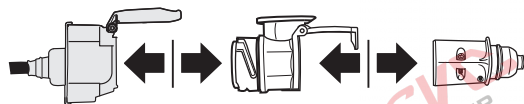

Vozidlo funkčních 8 pinů

Adaptér / Redukce

Přívěs funkčních 7 pinů

1	← L	Žlutá - Yellow	21 W
2	↺ Q#	Modrá - Blue	2x21 W
3	⏚ 1-8	Bílá - White	Diagnostický port (Earth for contact 1 & 8)
4	→ R	Zelená - Green	21 W
5	☀ 58-R	Hnědá - Brown	21 W
6	🛑 54	Červená - Red	3x21 W
7	☀ 58-L	Černá - Black	21 W
8	↻ Q#	Oranžová - Orange	2x21 W

1	← L	21 W
2	↺ Q#	2x21 W
3	⏚	
4	→ R	21 W
5	☀ 58-R	52 W
6	🛑 54	3x21 W
7	☀ 58-L	21 W