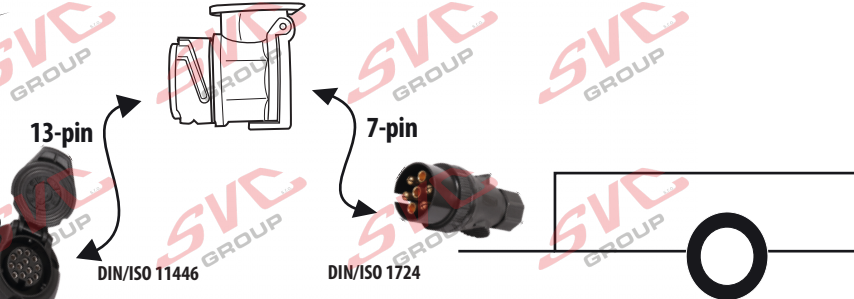

# Redukce pro 13 pinovou auto zásuvku a 7 Pinovou zástrčku přívěsu typ E00-001

## Redukce Auto zásuvky / Adapter socket

kat.č. E00-001

13/8-pólové propojení mezi vozem

a přívěsem / používá pro malé nákladní přívěsy do 750 kg a tam kde není vyžadováno zpětné / reverse (bílé) světlo.