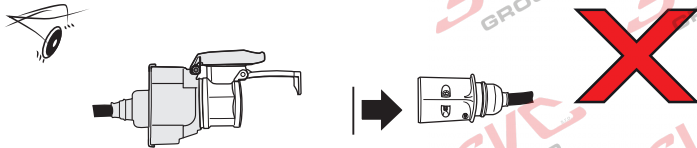

Vozidlo funkčních 8 pinů

Adaptér / Redukce

Přívěs funkčních 7 pinů

1	← L	Žlutá - Yellow	21 W
2	↺ Q#	Modrá - Blue	2x21 W
3	⏚ 1-8	Bílá - White	Diagnostický port (Earth for contact 1 & 8)
4	→ R	Zelená - Green	21 W
5	☀ 58-R	Hnědá - Brown	21 W
6	🛑 54	Červená - Red	3x21 W
7	☀ 58-L	Černá - Black	21 W
8	↻ Q#	Oranžová - Orange	2x21 W

1	← L	21 W
2	↺ Q#	2x21 W
3	⏚	
4	→ R	21 W
5	☀ 58-R	52 W
6	🛑 54	3x21 W
7	☀ 58-L	21 W