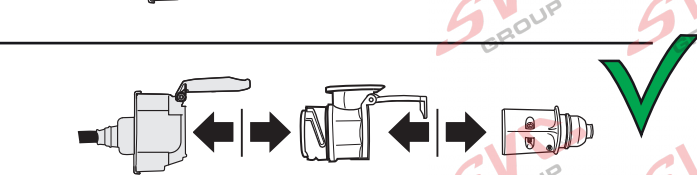

Redukce pro 13 pinovou auto zásuvku a 7 Pinovou zástrčku přívěsu typ E00-001

Redukce Auto zásuvky / Adapter socket

kat.č. E00-001

13/8-pólové propojení mezi vozem

a přívěsem / používá pro malé nákladní přívěsy do 750 kg a tam kde není vyžadováno zpětné / reverse (bílé) světlo.

Nenechávejte adaptér zapojený v auto zásuvce pokud není připojený přívěsný vozík

Vozidlo funkčních 8 pinů

Adaptér / Redukce

Přívěs funkčních 7 pinů

1	← L	Žlutá - Yellow	21 W
2	↻ G#	Modrá - Blue	2x21 W
3	⏚ 1-8	Bílá - White	Diagnostický port (Earth for contact 1 & 8)
4	→ R	Zelená - Green	21 W
5	☀ 58-R	Hnědá - Brown	21 W
6	🛑 54	Červená - Red	3x21 W
7	☀ 58-L	Černá - Black	21 W
8	↻ G#	Oranžová - Orange	2x21 W