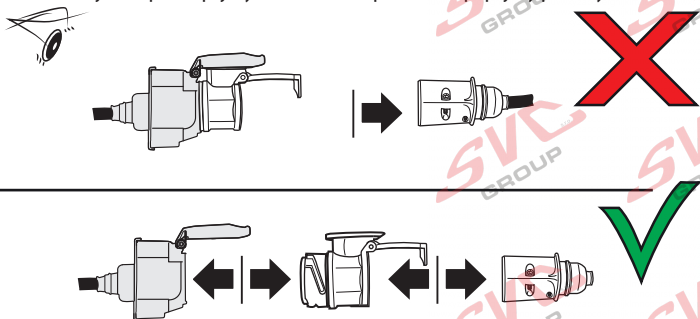

## Redukce Auto zásuvky / Adapter socket

kat.č. E00-001

13/8-pólové propojení mezi vozem

a přívěsem / používá pro malé nákladní přívěsy do 750 kg a tam kde není vyžadováno zpětné / reverse (bílé) světlo.

Nenechávejte adaptér zapojený v auto zásuvce pokud není připojený přívěsný vozík

1	← L	Žlutá - Yellow	21 W
2	↔ G#	Modrá - Blue	2x21 W
3	⏚ 1-8	Bílá - White	Diagnostický port (Earth for contact 1 & 8)
4	→ R	Zelená - Green	21 W
5	☀ 58-R	Hnědá - Brown	21 W
6	🛑 54	Červená - Red	3x21 W
7	☀ 58-L	Černá - Black	21 W
8	↔ G#	Oranžová - Orange	2x21 W