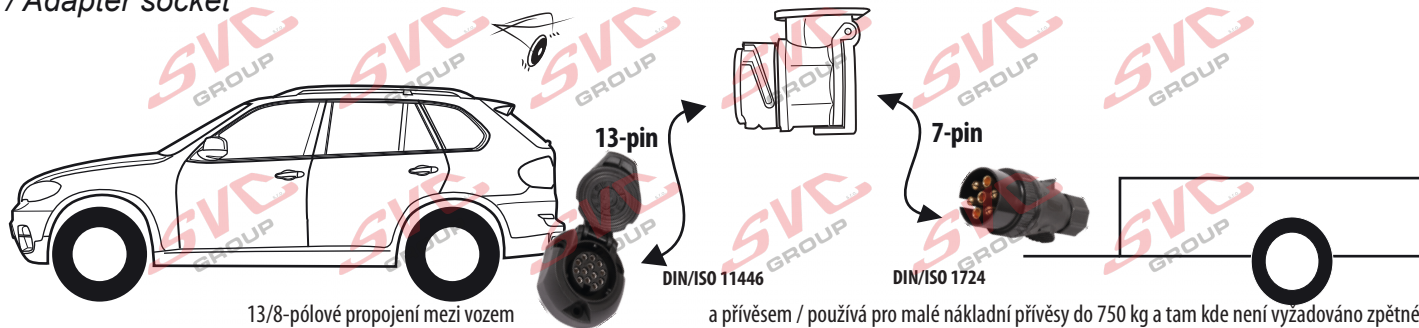

# Redukce pro 13 pinovou auto zásuvku a 7 Pinovou zástrčku přívěsu typ E00-001

## Redukce Auto zásuvky / Adapter socket

kat.č. E00-001

13/8-pólové propojení mezi vozem

a přívěsem / používá pro malé nákladní přívěsy do 750 kg a tam kde není vyžadováno zpětné / reverse (bílé) světlo.