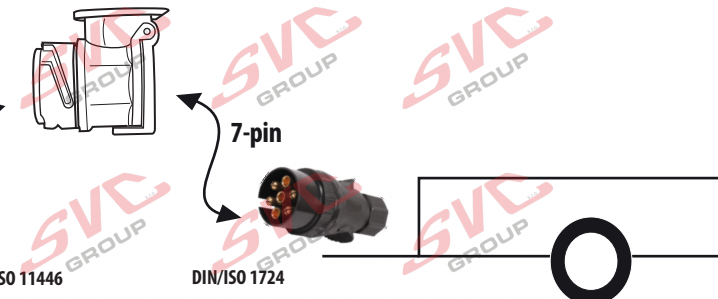

Redukce pro 13 pinovou auto zásuvku a 7 Pinovou zástrčku přívěsu typ E00-001

Redukce Auto zásuvky / Adapter socket

kat.č. E00-001

13/8-pólové propojení mezi vozem

a přívěsem / používá pro malé nákladní přívěsy do 750 kg a tam kde není vyžadováno zpětné / reverse (bílé) světlo.

Nenechávejte adaptér zapojený v auto zásuvce pokud není připojený přívěsný vozík

Vozidlo funkčních 8 pinů

Adaptér / Redukce

Přívěs funkčních 7 pinů

1	← L	Žlutá - Yellow	21 W
2	↻ G#	Modrá - Blue	2x21 W
3	⏚ 1-8	Bílá - White	Diagnostický port (Earth for contact 1 & 8)
4	→ R	Zelená - Green	21 W
5	☀ 58-R	Hnědá - Brown	21 W
6	🛑 54	Červená - Red	3x21 W
7	☀ 58-L	Černá - Black	21 W
8	↻ G#	Oranžová - Orange	2x21 W