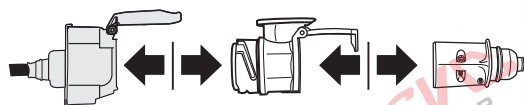

Redukce pro 13 pinovou auto zásuvku a 7 Pinovou zástrčku přívěsu typ E00-001

Redukce Auto zásuvky / Adapter socket

kat.č. E00-001

13/8-pólové propojení mezi vozem

a přívěsem / používá pro malé nákladní přívěsy do 750 kg a tam kde není vyžadováno zpětné / reverse (bílé) světlo.

Nenechávejte adaptér zapojený v auto zásuvce pokud není připojený přívěsný vozík

Vozidlo funkčních 8 pinů

Adaptér / Redukce

Přívěs funkčních 7 pinů

1	← L	Žlutá - Yellow	21 W
2	↻ G#	Modrá - Blue	2x21 W
3	⏚ 1-8	Bílá - White	Diagnostický port (Earth for contact 1 & 8)
4	→ R	Zelená - Green	21 W
5	☀ 58-R	Hnědá - Brown	21 W
6	🛑 54	Červená - Red	3x21 W
7	☀ 58-L	Černá - Black	21 W
8	↻ G#	Oranžová - Orange	2x21 W