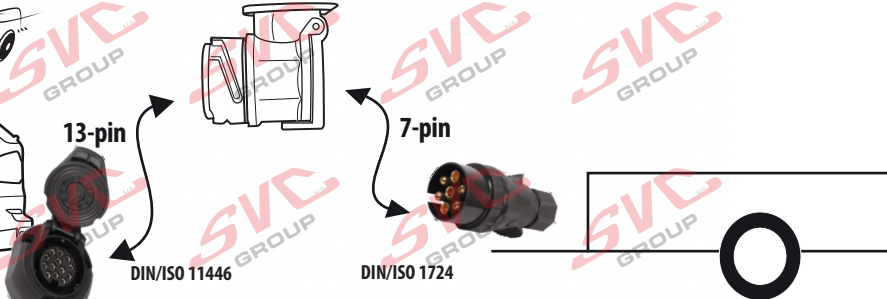

# Redukce pro 13 pinovou auto zásuvku a 7 Pinovou zástrčku přívěsu typ E00-001

## Redukce Auto zásuvky / Adapter socket

kat.č. E00-001

13/8-pólové propojení mezi vozem

a přívěsem / používá pro malé nákladní přívěsy do 750 kg a tam kde není vyžadováno zpětné / reverse (bílé) světlo.

Nenechávejte adaptér zapojený v auto zásuvce pokud není připojený přívěsný vozík

Vozidlo funkčních 8 pinů

Adaptér / Redukce

Přívěs funkčních 7 pinů

1	← L	Žlutá - Yellow	21 W
2	↻ G#	Modrá - Blue	2x21 W
3	⏚ 1-8	Bílá - White	Diagnostický port (Earth for contact 1 & 8)
4	→ R	Zelená - Green	21 W
5	☀ 58-R	Hnědá - Brown	21 W
6	🛑 54	Červená - Red	3x21 W
7	☀ 58-L	Černá - Black	21 W
8	↻ G#	Oranžová - Orange	2x21 W