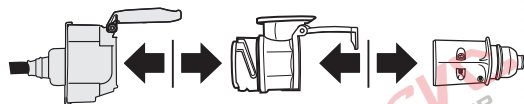

## Redukce Auto zásuvky / Adapter socket

kat.č. E00-001

13/8-pólové propojení mezi vozem

a přívěsem / používá pro malé nákladní přívěsy do 750 kg a tam kde není vyžadováno zpětné / reverse (bílé) světlo.

Nenechávejte adaptér zapojený v auto zásuvce pokud není připojený přívěsný vozík

Vozidlo funkčních 8 pinů

Adaptér / Redukce

Přívěs funkčních 7 pinů

1	← L	Žlutá - Yellow	21 W
2	↻ G#	Modrá - Blue	2x21 W
3	⏚ 1-8	Bílá - White	Diagnostický port (Earth for contact 1 & 8)
4	→ R	Zelená - Green	21 W
5	☀ 58-R	Hnědá - Brown	21 W
6	🛑 54	Červená - Red	3x21 W
7	☀ 58-L	Černá - Black	21 W
8	↻ G#	Oranžová - Orange	2x21 W