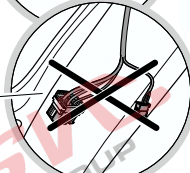

# Umístění konektorů pro vozidlo s přípravou a bez přípravy pro tažné zařízení

Nejste li si jistý výbavou vozu použijte elktropřípojku u které se nemusí rozlišovat vozidlo s přípravou a bez přípravy

Jsou to elektro přípojky v naší nabídce pro 7 pinů: VW-190-B1 nebo EJ 737342

13Pinů: VW-190-H1 nebo EJ 748242

ŠKODA Karog

09/2017 ->

Vozidlo s přípravou pro přípojku tažného zařízení

bk  
6 PIN

bk  
10 PIN

Vozidlo bez přípravy pro přípojku tažného zařízení

[www.svcgroup.cz](http://www.svcgroup.cz)