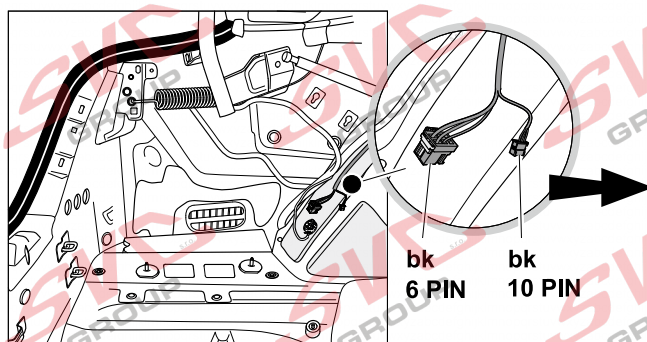

VW Arteon Shooting Brake

09/2020 >>

Vozidlo s přípravou pro přípojku tažného zařízení

-> 11/2014 ->

11/2014 ->

rd
12 PIN

bk
6 PIN
bk
10 PIN

Vozidlo bez přípravy pro přípojku tažného zařízení