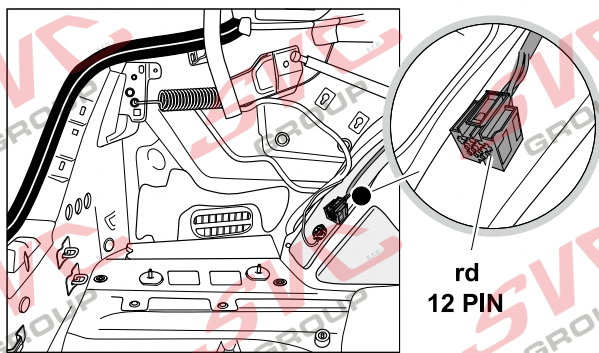

Umístění konektorů pro vozidlo s přípravou a bez přípravy pro tažné zařízení

Nejste li si jistý výbavou vozu použijte elktropřípojku u které se nemusí rozlišovat vozidlo s přípravou a bez přípravy

Jsou to elektro přípojky v naší nabídce pro 7 pinů: VW-190-B1 nebo EJ 737342

13Pinů: VW-190-H1 nebo EJ 748242

VW Passat B8 Variant / Alltrack

11/2014 >>

VW Passat B8 Limousine

11/2014 >>

VW Arteon

06/2017 >>

VW Arteon Shooting Brake

09/2020 >>

Vozidlo s přípravou pro přípojku tažného zařízení

-> 11/2014 ->

11/2014 ->

rd
12 PIN

bk
6 PIN
bk
10 PIN

Vozidlo bez přípravy pro přípojku tažného zařízení

www.svcgroup.cz

SVC GROUP. s.r.o

Průmyslová zóna 179

547 01 Náchod

Česká Republika

SVC GROUP ©-11/19