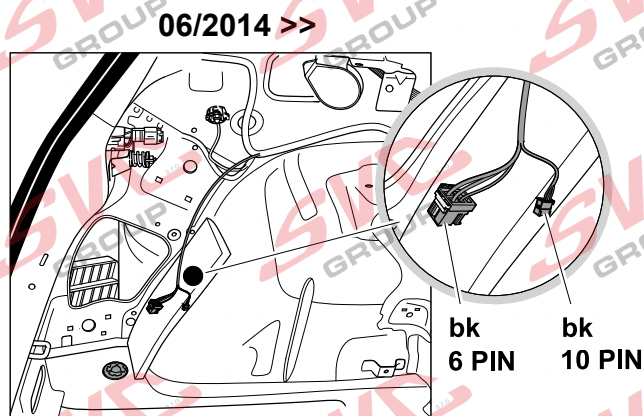

Vozidlo bez přípravy pro přípojku tažného zařízení