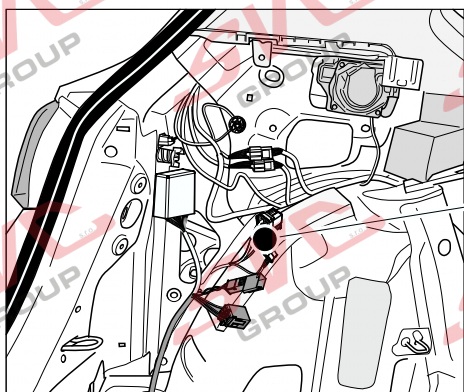

Jsou to elektro přípojky v naší nabídce pro 7 pinů: VW-190-B1 nebo EJ 737342

13Pinů: VW-190-H1 nebo EJ 748242

SEAT Arona

11/2017 >>

Vozidlo s přípravou pro přípojku tažného zařízení

bk
6 PIN

bk
10 PIN

Vozidlo bez přípravy pro přípojku tažného zařízení