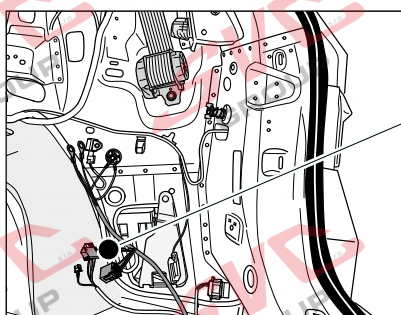

Umístění konektorů pro vozidlo s přípravou a bez přípravy pro tažné zařízení

Nejste li si jistý výbavou vozu použijte elktropřípojku u které se nemusí rozlišovat vozidlo s přípravou a bez přípravy

Jsou to elektro přípojky v naší nabídce pro 7 pinů: VW-190-B1 nebo EJ 737342

13Pinů: VW-190-H1 nebo EJ 748242

ŠKODA Karog

09/2017 ->

Vozidlo s přípravou pro přípojku tažného zařízení

bk
6 PIN bk
10 PIN

Vozidlo bez přípravy pro přípojku tažného zařízení

www.svcgroup.cz

SVC GROUP s.r.o