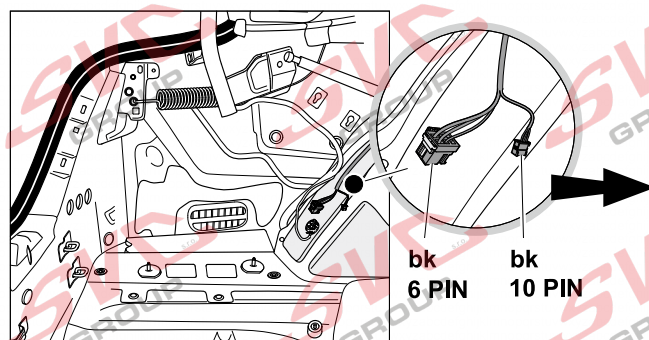

VW Arteon Shooting Brake

09/2020 >>

Vozidlo s přípravou pro přípojku tažného zařízení

-> 11/2014 ->

11/2014 ->

rd
12 PIN

bk
6 PIN bk
10 PIN

Vozidlo bez přípravy pro přípojku tažného zařízení