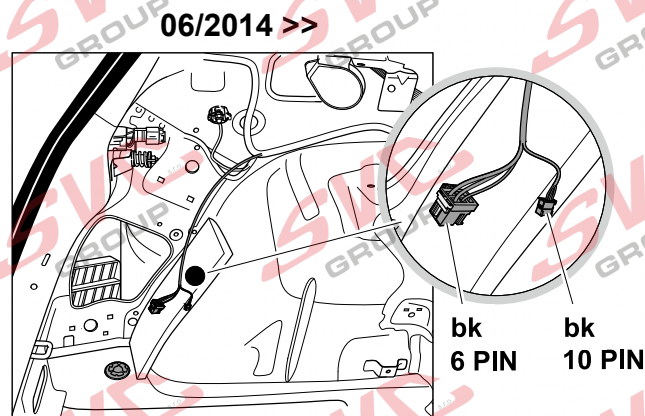

06/2014 >>

Vozidlo bez přípravy pro přípojku tažného zařízení