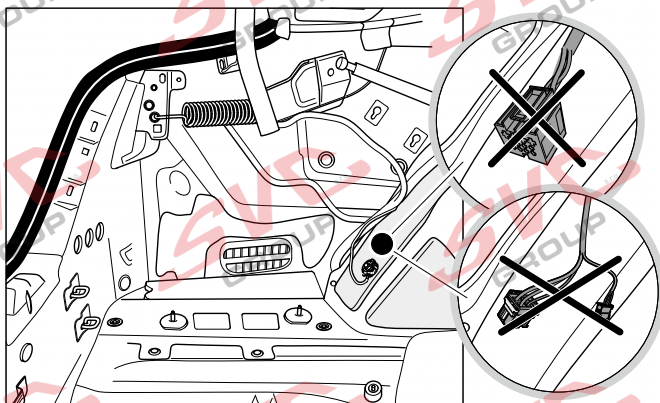

VW Arteon Shooting Brake

09/2020 >>

Vozidlo s přípravou pro přípojku tažného zařízení

-> 11/2014 ->

11/2014 ->

rd
12 PIN

bk
6 PIN bk
10 PIN

Vozidlo bez přípravy pro přípojku tažného zařízení