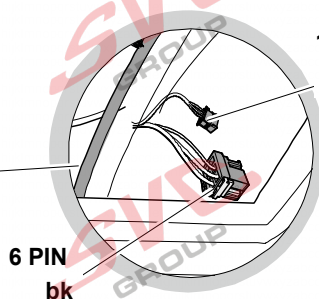

Jsou to elektro přípojky v naší nabídce pro 7 pinů: VW-190-B1 nebo EJ 737342

13Pinů: VW-190-H1 nebo EJ 748242

AUDI A1 Sportsback

11/18 >>

Vozidlo s přípravou pro přípojku tažného zařízení

Vozidlo bez přípravy pro přípojku tažného zařízení