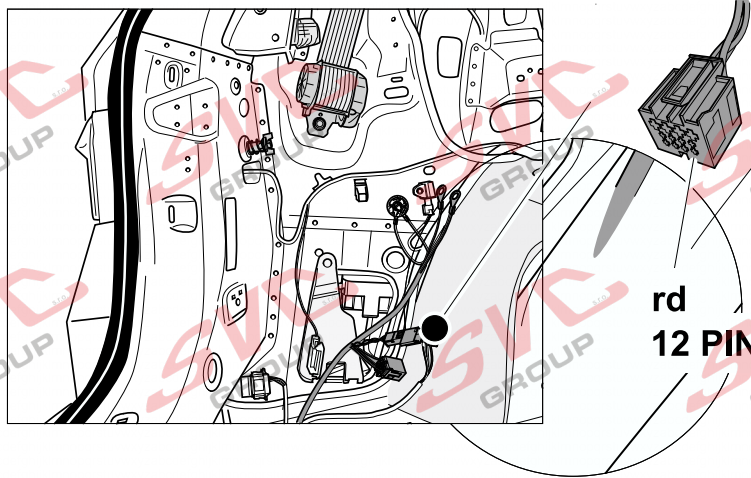

Vozidlo s přípravou pro přípojku tažného zařízení