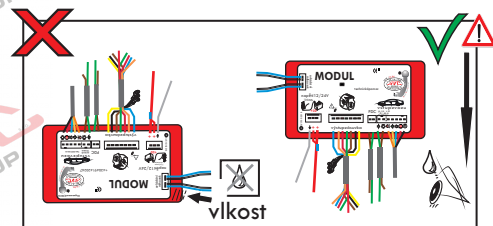

## 13 - pinová auto zásuvka *doporučená pro nosiče kol*

[www.svgroup.cz](http://www.svgroup.cz)

### Zapojení 13 pinové auto zásuvky

|    |                                 |                                |   |
|----|---------------------------------|--------------------------------|---|
| 1  | L                               | - Žlutá<br>- Yellow            | 21 W  |
| 2  | $\emptyset$                     | - Modrá<br>- Blue              | 2x21 W  |
| 3  | 1-8                             | - Bílá<br>- White              | Ukostonění pro pin<br>Earth for contact<br>č. 1-8 |
| 4  | R                               | - Zelená<br>- Gren             | 21 W  |
| 5  | 58-R                            | - Hnědá<br>- Brown             | 21 W  |
| 6  | 54<br>Ø 1mm                     | - Červená<br>- Red             | 3x21 W  |
| 7  | 58-L                            | - Černá<br>- Black             | 21 W  |
| 8  | $\emptyset$<br>Spátečka/Reverz  | - Oranžová<br>- Orange         | 2x21W   |
| 9  | 30+<br>max 20 ampere            | - Červeno/Hněd.<br>- Red/Brown | Max 20A   |
| 10 | 15+<br>max 20 ampere<br>Ø 2,5mm | - Modro Hněd.<br>- Blue/Brown  | Max 20A   |
| 11 | 10                              | - Bílá<br>- White              | Ukostonění pro pin<br>Earth for contact<br>č. 10  |
|    |                                 | - Šedivá<br>- Grey             | Běžně se nepoužívá<br>Not usually used            |
| 13 | 9                               | - Bílá<br>- White              | Ukostonění pro pin<br>Earth for contact<br>č. 9   |

Auto zásuvka zadní vývod

Auto zásuvka SKL boční vývod  
zaklápění pod nárazník s prodlouženou zárukou

ISO/DIN 11446

Nevíte si rady? Potřebujete poradit?