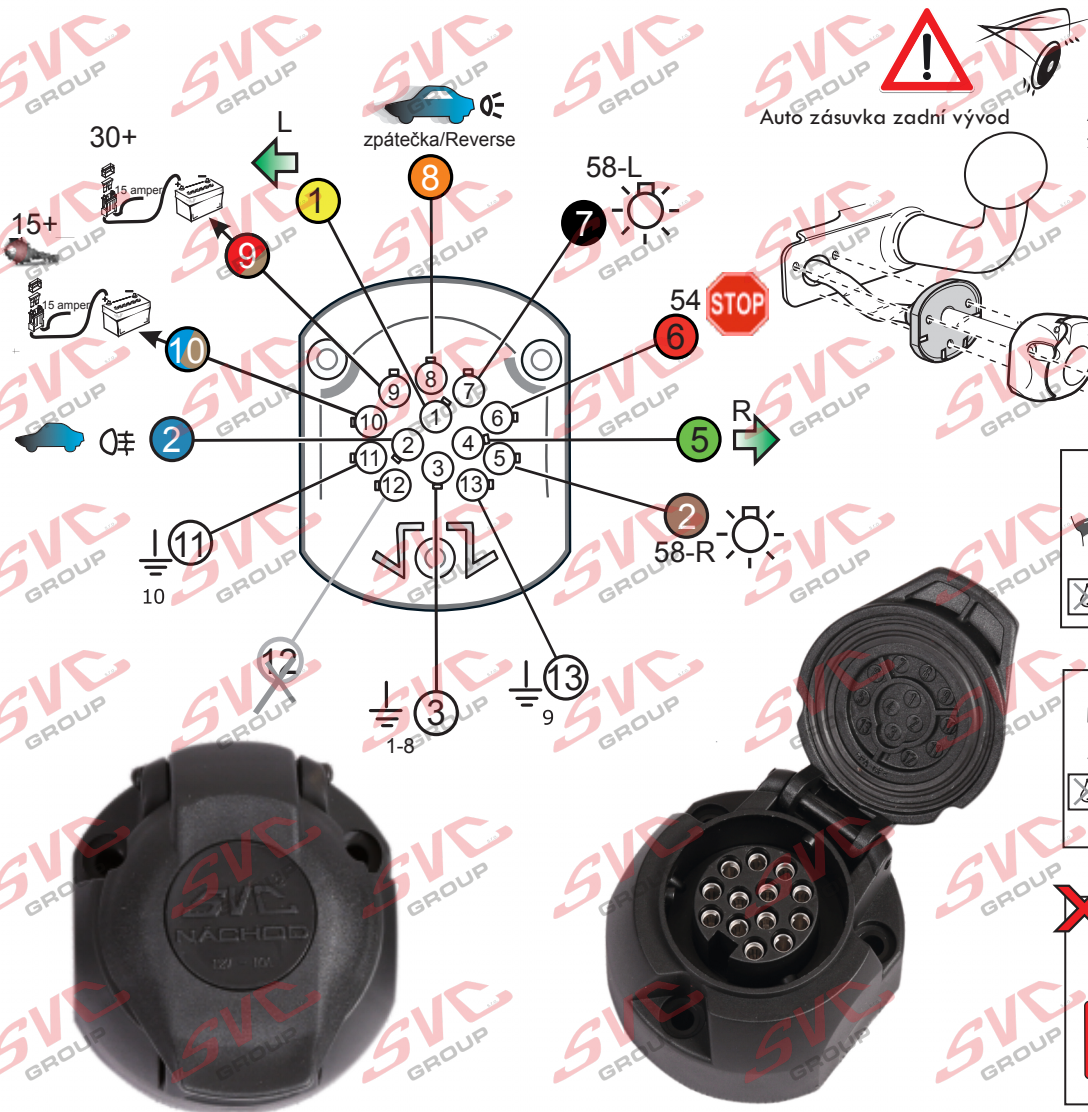

# Zapojení auto zásuvky pro tažné zařízení SVC GROUP

## 13 - pinová auto zásuvka *doporučená pro nosiče kol*

[www.svgroup.cz](http://www.svgroup.cz)

### Zapojení 13 pinové auto zásuvky

|    |                                 |                                |   |
|----|---------------------------------|--------------------------------|---|
| 1  | L                               | - Žlutá<br>- Yellow            | 21 W  |
| 2  | $\emptyset$                     | - Modrá<br>- Blue              | 2x21 W  |
| 3  | 1-8                             | - Bílá<br>- White              | Ukostonění pro pin<br>Earth for contact<br>č. 1-8 |
| 4  | R                               | - Zelená<br>- Gren             | 21 W  |
| 5  | 58-R                            | - Hnědá<br>- Brown             | 21 W  |
| 6  | 54<br>Ø 1mm                     | - Červená<br>- Red             | 3x21 W  |
| 7  | 58-L                            | - Černá<br>- Black             | 21 W  |
| 8  | $\emptyset$<br>Spátečka/Reverz  | - Oranžová<br>- Orange         | 2x21W   |
| 9  | 30+<br>max 20 ampere            | - Červeno/Hněd.<br>- Red/Brown | Max 20A   |
| 10 | 15+<br>max 20 ampere<br>Ø 2,5mm | - Modro Hněd.<br>- Blue/Brown  | Max 20A   |
| 11 | 10                              | - Bílá<br>- White              | Ukostonění pro pin<br>Earth for contact<br>č. 10  |
|    |                                 | - Šedivá<br>- Grey             | Běžně se nepoužívá<br>Not usually used            |
| 13 | 9                               | - Bílá<br>- White              | Ukostonění pro pin<br>Earth for contact<br>č. 9   |