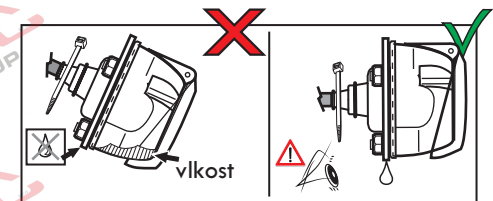

Vysokov 179
547 01 Náchod
Česká republika

+420 603 360 607 +420 491421021 svc@svgroup.cz

Zapojení auto zásuvky pro tažné zařízení SVC GROUP

13 - pinová auto zásuvka *doporučená pro nosiče kol*

www.svgroup.cz

Zapojení 13 pinové auto zásuvky

1	L	- Žlutá - Yellow	21 W
2	$\emptyset$	- Modrá - Blue	2x21 W
3	1-8	- Bílá - White	Ukostonění pro pin Earth for contact č. 1-8
4	R	- Zelená - Gren	21 W
5	58-R	- Hnědá - Brown	21 W
6	54 Ø 1mm	- Červená - Red	3x21 W
7	58-L	- Černá - Black	21 W
8	$\emptyset$ Spátečka/Reverz	- Oranžová - Orange	2x21W
9	30+ max 20 ampere	- Červeno/Hněd. - Red/Brown	Max 20A
10	15+ max 20 ampere Ø 2,5mm	- Modro Hněd. - Blue/Brown	Max 20A
11	10	- Bílá - White	Ukostonění pro pin Earth for contact č. 10
		- Šedivá - Grey	Běžně se nepoužívá Not usually used
13	9	- Bílá - White	Ukostonění pro pin Earth for contact č. 9

Auto zásuvka zadní vývod

Auto zásuvka SKL boční vývod
zaklápění pod nárazník s prodlouženou zárukou

ISO/DIN 11446