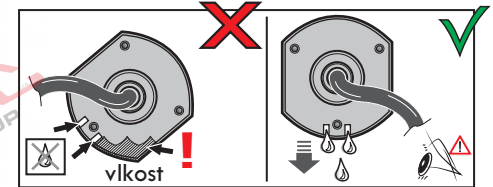

### Zapojení 13 pinové auto zásuvky

|    |                                 |                                |   |
|----|---------------------------------|--------------------------------|---|
| 1  | L                               | - Žlutá<br>- Yellow            | 21 W  |
| 2  | $\emptyset$                     | - Modrá<br>- Blue              | 2x21 W  |
| 3  | 1-8                             | - Bílá<br>- White              | Ukostonění pro pin<br>Earth for contact<br>č. 1-8 |
| 4  | R                               | - Zelená<br>- Gren             | 21 W  |
| 5  | 58-R                            | - Hnědá<br>- Brown             | 21 W  |
| 6  | 54<br>Ø 1mm                     | - Červená<br>- Red             | 3x21 W  |
| 7  | 58-L                            | - Černá<br>- Black             | 21 W  |
| 8  | $\emptyset$<br>Spátečka/Reverz  | - Oranžová<br>- Orange         | 2x21W   |
| 9  | 30+<br>max 20 ampere            | - Červeno/Hněd.<br>- Red/Brown | Max 20A   |
| 10 | 15+<br>max 20 ampere<br>Ø 2,5mm | - Modro Hněd.<br>- Blue/Brown  | Max 20A   |
| 11 | 10                              | - Bílá<br>- White              | Ukostonění pro pin<br>Earth for contact<br>č. 10  |
|    |                                 | - Šedivá<br>- Grey             | Běžně se nepoužívá<br>Not usually used            |
| 13 | 9                               | - Bílá<br>- White              | Ukostonění pro pin<br>Earth for contact<br>č. 9   |

Auto zásuvka zadní vývod

Auto zásuvka SKL boční vývod  
zaklápění pod nárazník s prodlouženou zárukou

ISO/DIN 11446

Nevíte si rady? Potřebujete poradit?