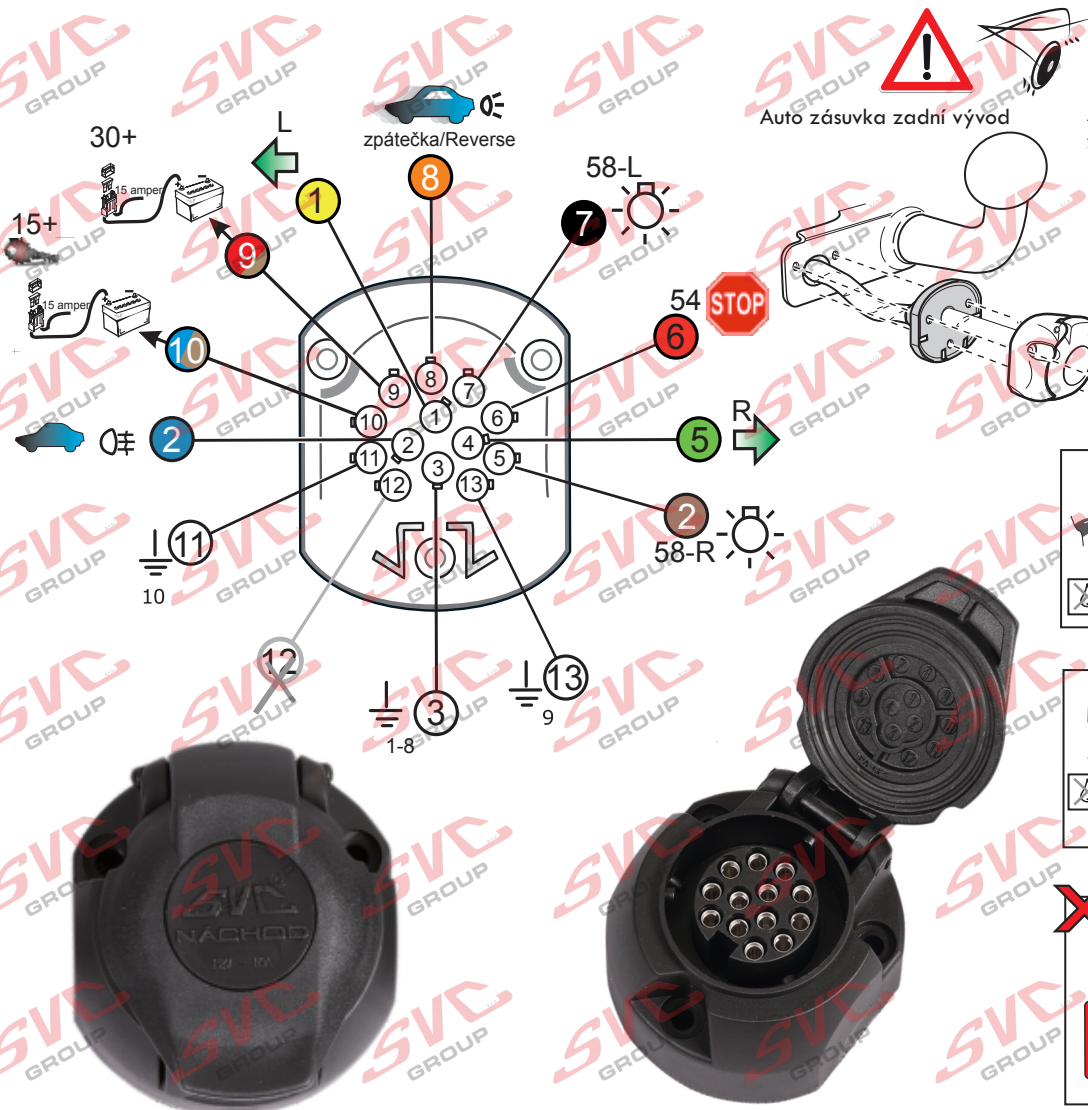

Elektropřípojka
Wiring kit
Trekhaakkabelset
E-satz
Faisceau D'attelage
Barra de remolque
Wiązka elektryczna
Vetokoukun vaijerisarja
Гачковий джгут

výrobce / dodavatel

SVC Group s.r.o.

Odkaz na produkt:

<https://www.svcgroup.cz/tazne-zarizeni-sro-uby-pevny-skoda-rapid-monte-carlo-10-2012-2018-p7283-v960>

www.svcgroup.cz

Vysokov 179
547 01 Náchod
Česká republika

+420 603 360 607 +420 491421021 svc@svccgroup.cz

Zapojení auto zásuvky pro tažné zařízení SVC GROUP

13 - pinová auto zásuvka *doporučená pro nosiče kol*

www.svccgroup.cz

Zapojení 13 pinové auto zásuvky

1	L	- Žlutá - Yellow	21 W
2	0E	- Modrá - Blue	2x21 W
3	1-8	- Bílá - White	Ukóstění pro pin Earth for contact č. 1-8
4	R	- Zelená - Gren	21 W
5	58-R	- Hnědá - Brown	21 W
6	54 Ø 1mm	- Červená - Red	3x21 W
7	58-L	- Černá - Black	21 W
8	0E Spátečka/Reverz	- Oranžová - Orange	2x21W
9	30+ max 20 amper	- Červeno/Hněd. - Red/Brown	Max 20A
10	15+ max 20 amper Ø 2,5mm	- Modro Hněd. - Blue/Brown	Max 20A
11	10	- Bílá - White	Ukóstění pro pin Earth for contact č. 10
		- Šedivá - Grey	Běžně se nepoužívá Not usually used
13	9	- Bílá - White	Ukóstění pro pin Earth for contact č. 9