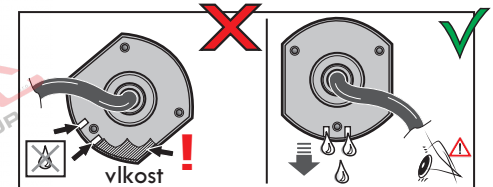

www.svccgroup.cz

Zapojení 13 pinové auto zásuvky

1	L	- Žlutá - Yellow	21 W
2	0E	- Modrá - Blue	2x21 W
3	1-8	- Bílá - White	Ukóstění pro pin Earth for contact č. 1-8
4	R	- Zelená - Gren	21 W
5	58-R	- Hnědá - Brown	21 W
6	54 Ø 1mm	- Červená - Red	3x21 W
7	58-L	- Černá - Black	21 W
8	0E Spátečka/Reverz	- Oranžová - Orange	2x21W
9	30+ max 20 amper	- Červeno/Hněd. - Red/Brown	Max 20A
10	15+ max 20 amper Ø 2,5mm	- Modro Hněd. - Blue/Brown	Max 20A
11	10	- Bílá - White	Ukóstění pro pin Earth for contact č. 10
		- Šedivá - Grey	Běžně se nepoužívá Not usually used
13	9	- Bílá - White	Ukóstění pro pin Earth for contact č. 9

Auto zásuvka zadní vývod

Auto zásuvka SKL boční vývod
zaklápění pod nárazník s prodlouženou zárukou

ISO/DIN 11446

Nevíte si rady? Potřebujete poradit?

Náš zákaznický servis je vám k dispozici

 +420 491 421 021