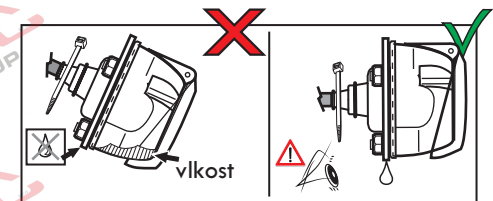

Vysokov 179
547 01 Náchod
Česká republika

+420 603 360 607 +420 491421021 svc@svccgroup.cz

Zapojení auto zásuvky pro tažné zařízení SVC GROUP

13 - pinová auto zásuvka *doporučená pro nosiče kol*

www.svccgroup.cz

Zapojení 13 pinové auto zásuvky

1	L	- Žlutá - Yellow	21 W
2	0E	- Modrá - Blue	2x21 W
3	1-8	- Bílá - White	Ukóstění pro pin Earth for contact č. 1-8
4	R	- Zelená - Gren	21 W
5	58-R	- Hnědá - Brown	21 W
6	54 Ø 1mm	- Červená - Red	3x21 W
7	58-L	- Černá - Black	21 W
8	0E Spátečka/Reverz	- Oranžová - Orange	2x21W
9	30+ max 20 amper	- Červeno/Hněd. - Red/Brown	Max 20A
10	15+ max 20 amper Ø 2,5mm	- Modro Hněd. - Blue/Brown	Max 20A
11	10	- Bílá - White	Ukóstění pro pin Earth for contact č. 10
		- Šedivá - Grey	Běžně se nepoužívá Not usually used
13	9	- Bílá - White	Ukóstění pro pin Earth for contact č. 9

Auto zásuvka zadní vývod

Auto zásuvka SKL boční vývod
zaklápění pod nárazník s prodlouženou zárukou

ISO/DIN 11446