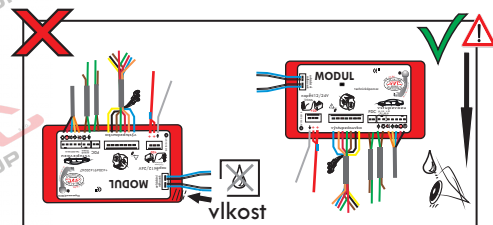

www.svcgroup.cz

Vysokov 179
547 01 Náchod
Česká republika

+420 603 360 607 +420 491421021 svc@svccgroup.cz

Zapojení auto zásuvky pro tažné zařízení SVC GROUP

13 - pinová auto zásuvka *doporučená pro nosiče kol*

www.svccgroup.cz

Zapojení 13 pinové auto zásuvky

1	L	- Žlutá - Yellow	21 W
2	0E	- Modrá - Blue	2x21 W
3	1-8	- Bílá - White	Ukóstění pro pin Earth for contact č. 1-8
4	R	- Zelená - Gren	21 W
5	58-R	- Hnědá - Brown	21 W
6	54 Ø 1mm	- Červená - Red	3x21 W
7	58-L	- Černá - Black	21 W
8	0E Spátečka/Reverz	- Oranžová - Orange	2x21W
9	30+ max 20 amper	- Červeno/Hněd. - Red/Brown	Max 20A
10	15+ max 20 amper Ø 2,5mm	- Modro Hněd. - Blue/Brown	Max 20A
11	10	- Bílá - White	Ukóstění pro pin Earth for contact č. 10
		- Šedivá - Grey	Běžně se nepoužívá Not usually used
13	9	- Bílá - White	Ukóstění pro pin Earth for contact č. 9

Auto zásuvka zadní vývod

Auto zásuvka SKL boční vývod
zaklápění pod nárazník s prodlouženou zárukou

ISO/DIN 11446

Nevíte si rady? Potřebujete poradit?

Náš zákaznický servis je vám k dispozici

 +420 491 421 021