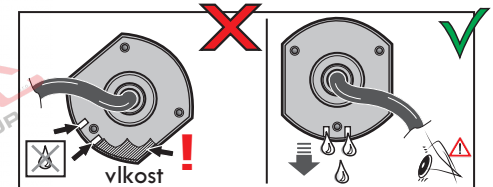

Zapojení auto zásuvky pro tažné zařízení SVC GROUP

13 - pinová auto zásuvka *doporučená pro nosiče kol*

www.svgroup.cz

Zapojení 13 pinové auto zásuvky

1	L	- Žlutá - Yellow	21 W
2		- Modrá - Blue	2x21 W
3	1-8	- Bílá - White	Ukostření pro pin Earth for contact č. 1-8
4	R	- Zelená - Green	21 W
5	58-R	- Hnědá - Brown	21 W
6	54 ∅ 1mm	- Červená - Red	3x21 W
7	58-L	- Černá - Black	21 W
8		- Oranžová - Orange	2x21W
9	max 20 ampere	- Červená/Hněd. - Red/Brown	Max 20A
10	max 20 ampere ∅ 2,5mm	- Modro Hněd. - Blue/Brown	Max 20A
11	10	- Bílá - White	Ukostření pro pin Earth for contact č. 10
		- Šedivá - Grey	Běžně se nepoužívá Not usually used
13	9	- Bílá - White	Ukostření pro pin Earth for contact č. 9

Auto zásuvka zadní vývod

Auto zásuvka SKL boční vývod
zaklápění pod nárazník s prodlouženou zárukou

ISO/DIN 11446

Nevíte si rady? Potřebujete poradit?

Náš zákaznický servis je vám k dispozici

 +420 491 421 021