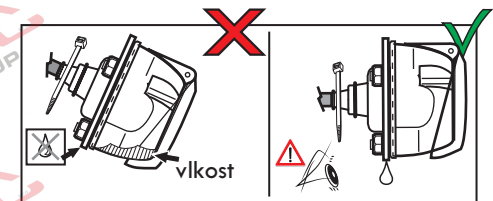

Vysokov 179
547 01 Náchod
Česká republika

+420 603 360 607 +420 491421021 svc@svgroup.cz

Zapojení auto zásuvky pro tažné zařízení SVC GROUP

13 - pinová auto zásuvka *doporučená pro nosiče kol*

www.svgroup.cz

Zapojení 13 pinové auto zásuvky

1	L	- Žlutá - Yellow	21 W
2		- Modrá - Blue	2x21 W
3	1-8	- Bílá - White	Ukostření pro pin Earth for contact č. 1-8
4	R	- Zelená - Green	21 W
5	58-R	- Hnědá - Brown	21 W
6	54 ∅ 1mm	- Červená - Red	3x21 W
7	58-L	- Černá - Black	21 W
8		- Oranžová - Orange	2x21W
9	max 20 ampere	- Červená/Hněd. - Red/Brown	Max 20A
10	max 20 ampere ∅ 2,5mm	- Modro Hněd. - Blue/Brown	Max 20A
11	10	- Bílá - White	Ukostření pro pin Earth for contact č. 10
		- Šedivá - Grey	Běžně se nepoužívá Not usually used
13	9	- Bílá - White	Ukostření pro pin Earth for contact č. 9

Auto zásuvka zadní vývod

Auto zásuvka SKL boční vývod
zaklápění pod nárazník s prodlouženou zárukou

ISO/DIN 11446