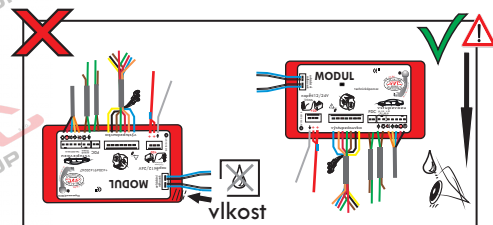

Montážní návod

(Montážny návod, Fitting instruction, Montageanleitung,
Istruzioni di montaggio, Monteringshandledning,
Asennusohje, Instruction de montage,
Montagehandleiding, Инструкция по установке)

Elektropřípojka

Zapojení auto zásuvky pro tažné zařízení SVC GROUP

13 - pinová auto zásuvka *doporučená pro nosiče kol*

www.svgroup.cz

Zapojení 13 pinové auto zásuvky

1	L	- Žlutá - Yellow	21 W
2		- Modrá - Blue	2x21 W
3	1-8	- Bílá - White	Ukostření pro pin Earth for contact č. 1-8
4	R	- Zelená - Green	21 W
5	58-R	- Hnědá - Brown	21 W
6	54 ∅ 1mm	- Červená - Red	3x21 W
7	58-L	- Černá - Black	21 W
8		- Oranžová - Orange	2x21W
9	max 20 ampere	- Červená/Hněd. - Red/Brown	Max 20A
10	max 20 ampere ∅ 2,5mm	- Modro Hněd. - Blue/Brown	Max 20A
11	10	- Bílá - White	Ukostření pro pin Earth for contact č. 10
		- Šedivá - Grey	Běžně se nepoužívá Not usually used
13	9	- Bílá - White	Ukostření pro pin Earth for contact č. 9

Auto zásuvka zadní vývod

Auto zásuvka SKL boční vývod
zaklápění pod nárazník s prodlouženou zárukou

ISO/DIN 11446

Nevíte si rady? Potřebujete poradit?

Náš zákaznický servis je vám k dispozici

 +420 491 421 021