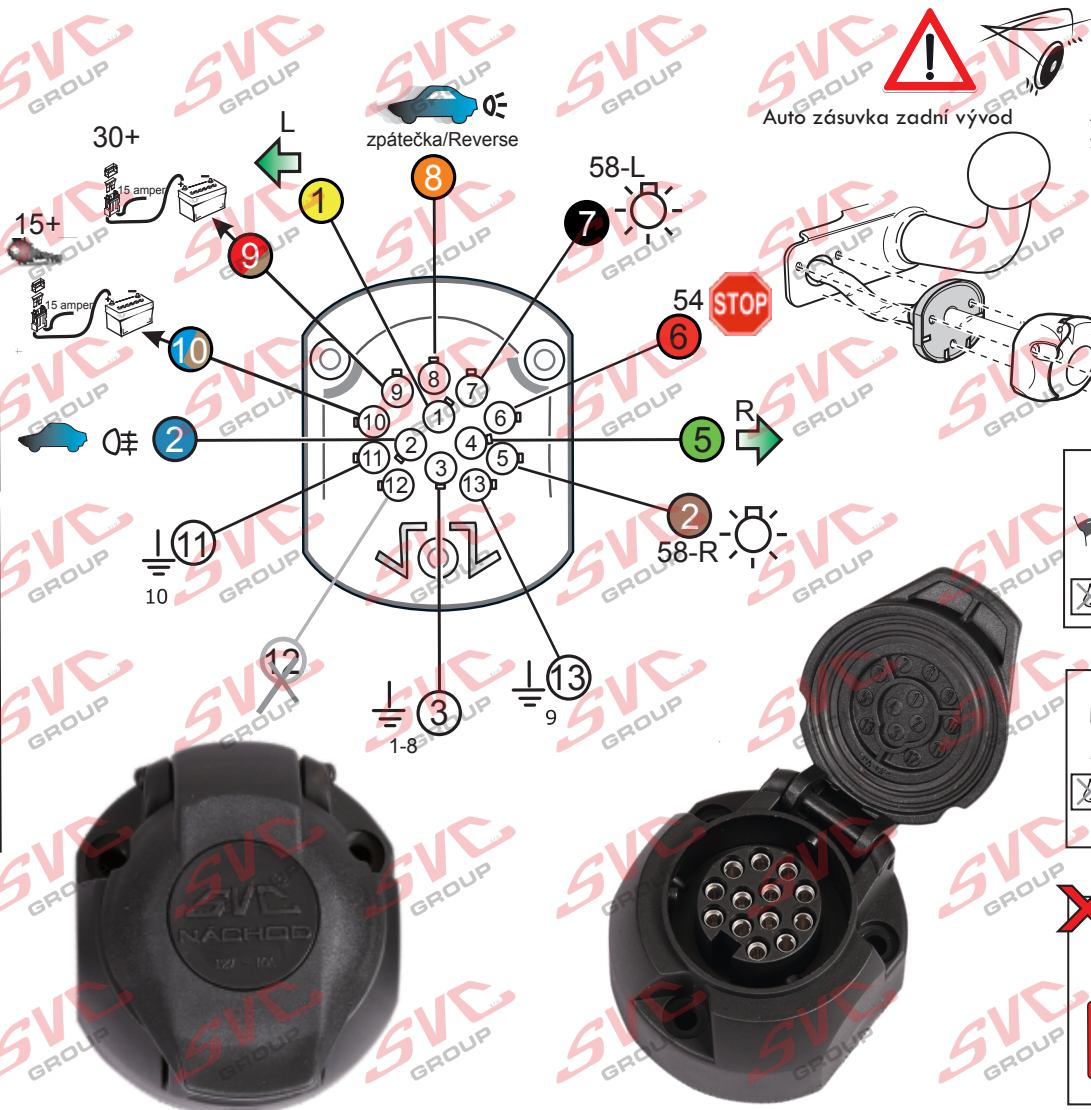

Zapojení auto zásuvky pro tažné zařízení SVC GROUP

13 - pinová auto zásuvka *doporučená pro nosiče kol*

www.svgroup.cz

Zapojení 13 pinové auto zásuvky

1	L	- Žlutá - Yellow	21 W
2		- Modrá - Blue	2x21 W
3	1-8	- Bílá - White	Ukostření pro pin Earth for contact č. 1-8
4	R	- Zelená - Green	21 W
5	58-R	- Hnědá - Brown	21 W
6	54 ∅ 1mm	- Červená - Red	3x21 W
7	58-L	- Černá - Black	21 W
8		- Oranžová - Orange	2x21W
9	max 20 ampere	- Červená/Hněd. - Red/Brown	Max 20A
10	max 20 ampere ∅ 2,5mm	- Modro Hněd. - Blue/Brown	Max 20A
11	10	- Bílá - White	Ukostření pro pin Earth for contact č. 10
		- Šedivá - Grey	Běžně se nepoužívá Not usually used
13	9	- Bílá - White	Ukostření pro pin Earth for contact č. 9