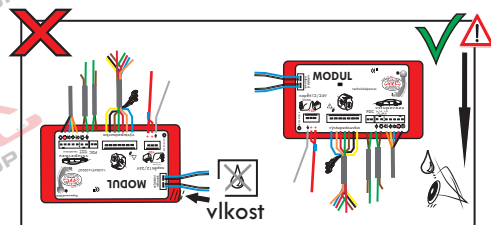

www.svcgroup.cz

Vysokov 179
547 01 Náchod
Česká republika

+420 603 360 607 +420 491421021 svc@svccgroup.cz

Zapojení auto zásuvky pro tažné zařízení SVC GROUP

13 - pinová auto zásuvka *doporučená pro nosiče kol*

www.svccgroup.cz

Zapojení 13 pinové auto zásuvky

1	L	- Žlutá - Yellow	21 W
2	0☐	- Modrá - Blue	2x21 W
3	1-8	- Bílá - White	Ukostření pro pin Earth for contact č. 1-8
4	R	- Zelená - Gren	21 W
5	58-R	- Hnědá - Brown	21 W
6	54 ∅ 1mm	- Červená - Red	3x21 W
7	58-L	- Černá - Black	21 W
8	Spátečka/Reverz	- Oranžová - Orange	2x21W
9	30+ max 20 ampere	- Červeno/Hněd. - Red/Brown	Max 20A
10	15+ max 20 ampere ∅ 2,5mm	- Modro Hněd. - Blue/Brown	Max 20A
11	10	- Bílá - White	Ukostření pro pin Earth for contact č. 10
		- Šedivá - Grey	Běžně se nepoužívá Not usually used
13	9	- Bílá - White	Ukostření pro pin Earth for contact č. 9

Auto zásuvka zadní vývod

Auto zásuvka SKL boční vývod
zaklápění pod nárazník s prodlouženou zárukou

ISO/DIN 11446

Nevíte si rady? Potřebujete poradit?

Náš zákaznický servis je vám k dispozici

 +420 491 421 021