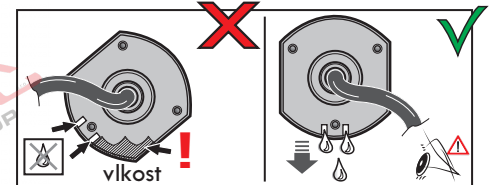

www.svccgroup.cz

Zapojení 13 pinové auto zásuvky

1	L	- Žlutá - Yellow	21 W
2	0☐	- Modrá - Blue	2x21 W
3	1-8	- Bílá - White	Ukostření pro pin Earth for contact č. 1-8
4	R	- Zelená - Gren	21 W
5	58-R	- Hnědá - Brown	21 W
6	54 ∅ 1mm	- Červená - Red	3x21 W
7	58-L	- Černá - Black	21 W
8	Spátečka/Reverz	- Oranžová - Orange	2x21W
9	30+ max 20 ampere	- Červeno/Hněd. - Red/Brown	Max 20A
10	15+ max 20 ampere ∅ 2,5mm	- Modro Hněd. - Blue/Brown	Max 20A
11	10	- Bílá - White	Ukostření pro pin Earth for contact č. 10
		- Šedivá - Grey	Běžně se nepoužívá Not usually used
13	9	- Bílá - White	Ukostření pro pin Earth for contact č. 9

Auto zásuvka zadní vývod

Auto zásuvka SKL boční vývod
zaklápění pod nárazník s prodlouženou zárukou

ISO/DIN 11446

Nevíte si rady? Potřebujete poradit?

Náš zákaznický servis je vám k dispozici

 +420 491 421 021