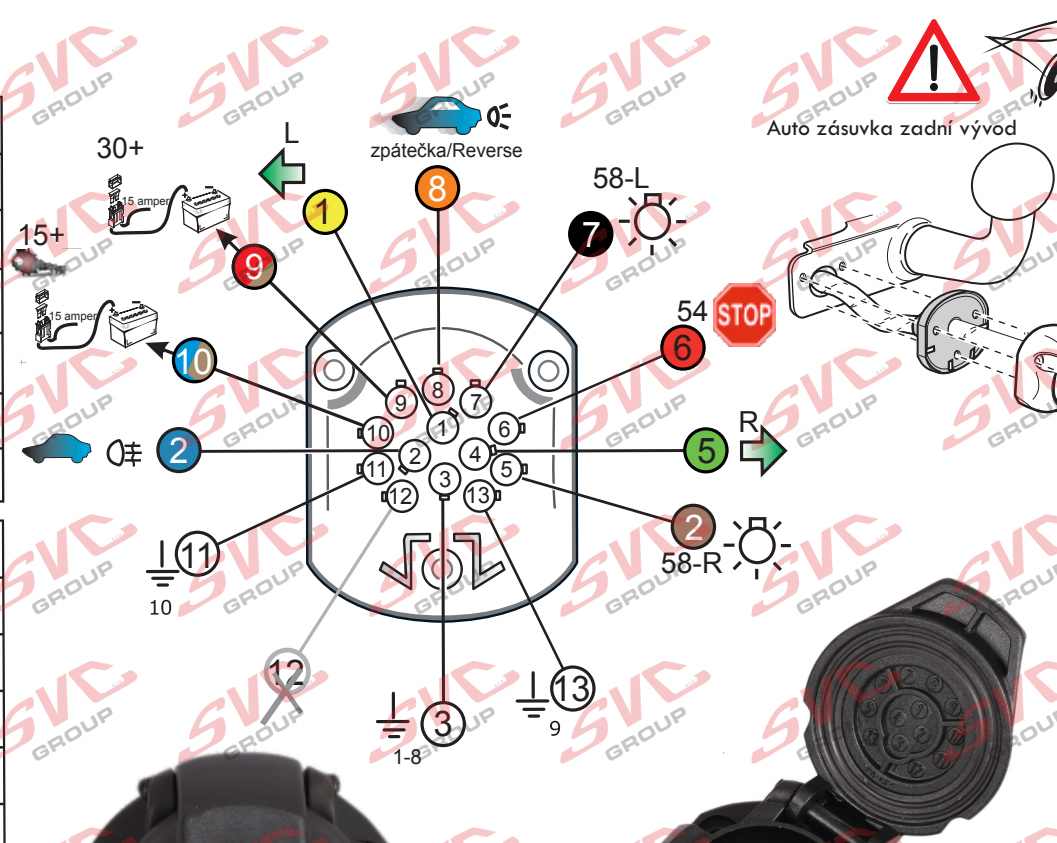

Elektropřípojka
Wiring kit
Trekhaakkabelset
E-satz
Faisceau D'attelage
Barra de remolque
Wiązka elektryczna
Vetokoukun vaijerisarja
Гачковий джгут

výrobce / dodavatel

SVC Group s.r.o.

Odkaz na produkt:

<https://www.svcgroup.cz/tazne-zarizeni-sro-uby-pevny-skoda-rapid-monte-carlo-10-2012-2018-p7283-v960>

www.svcgroup.cz

Vysokov 179
547 01 Náchod
Česká republika

+420 603 360 607 +420 491421021 svc@svccgroup.cz

Zapojení auto zásuvky pro tažné zařízení SVC GROUP

13 - pinová auto zásuvka *doporučená pro nosiče kol*

www.svccgroup.cz

Zapojení 13 pinové auto zásuvky

1	L	- Žlutá - Yellow	21 W
2	0☐	- Modrá - Blue	2x21 W
3	1-8	- Bílá - White	Ukostření pro pin Earth for contact č. 1-8
4	R	- Zelená - Gren	21 W
5	58-R	- Hnědá - Brown	21 W
6	54 ∅ 1mm	- Červená - Red	3x21 W
7	58-L	- Černá - Black	21 W
8	Spátečka/Reverz	- Oranžová - Orange	2x21W
9	30+ max 20 ampere	- Červeno/Hněd. - Red/Brown	Max 20A
10	15+ max 20 ampere ∅ 2,5mm	- Modro Hněd. - Blue/Brown	Max 20A
11	10	- Bílá - White	Ukostření pro pin Earth for contact č. 10
		- Šedivá - Grey	Běžně se nepoužívá Not usually used
13	9	- Bílá - White	Ukostření pro pin Earth for contact č. 9