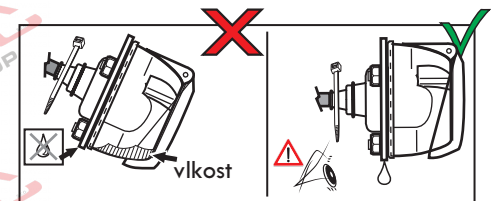

Vysokov 179
547 01 Náchod
Česká republika

+420 603 360 607 +420 491421021 svc@svccgroup.cz

Zapojení auto zásuvky pro tažné zařízení SVC GROUP

13 - pinová auto zásuvka *doporučená pro nosiče kol*

www.svccgroup.cz

Zapojení 13 pinové auto zásuvky

1	L	- Žlutá - Yellow	21 W
2	0☐	- Modrá - Blue	2x21 W
3	1-8	- Bílá - White	Ukostření pro pin Earth for contact č. 1-8
4	R	- Zelená - Gren	21 W
5	58-R	- Hnědá - Brown	21 W
6	54 ∅ 1mm	- Červená - Red	3x21 W
7	58-L	- Černá - Black	21 W
8	Spátečka/Reverz	- Oranžová - Orange	2x21W
9	30+ max 20 ampere	- Červeno/Hněd. - Red/Brown	Max 20A
10	15+ max 20 ampere ∅ 2,5mm	- Modro Hněd. - Blue/Brown	Max 20A
11	10	- Bílá - White	Ukostření pro pin Earth for contact č. 10
		- Šedivá - Grey	Běžně se nepoužívá Not usually used
13	9	- Bílá - White	Ukostření pro pin Earth for contact č. 9

Auto zásuvka zadní vývod

Auto zásuvka SKL boční vývod
zaklápění pod nárazník s prodlouženou zárukou

ISO/DIN 11446